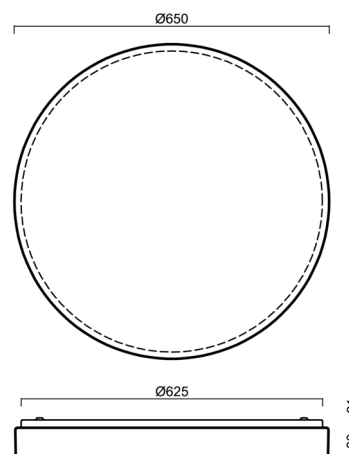

DELIA C4

LED-6L51EMP1050KN10/PM25C 4K##

WWW.OSMONT.CZ

DELIA C4

Kód produktu: DEL69590

Typ: LED-6L51EMP1050KN10/PM25C 4K##

Krátký popis svítidla: Bílé přisazené LED svítidlo ON/OFF a PMMA stínidlo

Technické

Typy svítidel	Klasické on/off
Typ montáže	přisazené
Materiál základny	ocel
Materiál stínidla	opálový polymethylmetakrylát
Barva základny	bílá Ral9003
Barva stínidla	bílá - černá
Držení stínidla	sklapovací systém
Umístění montáže	strop/stěna
Šířka	650 mm
Délka	650 mm
Výška	85 mm
Průměr	ø 650 mm
Montážní otvor	3xø5mm
Kabelový vstup	2xø16mm
Energetická třída	D
Rázová pevnost	IK04
Provozní teplota	od -20°C do +30°C

Montážní rozměry:

Doplňkový sortiment:

Stínidlo

Kód produktu	Název	Barva	Popis	Obrázek	Rozkres
20573	PM25C	bílá - černá			