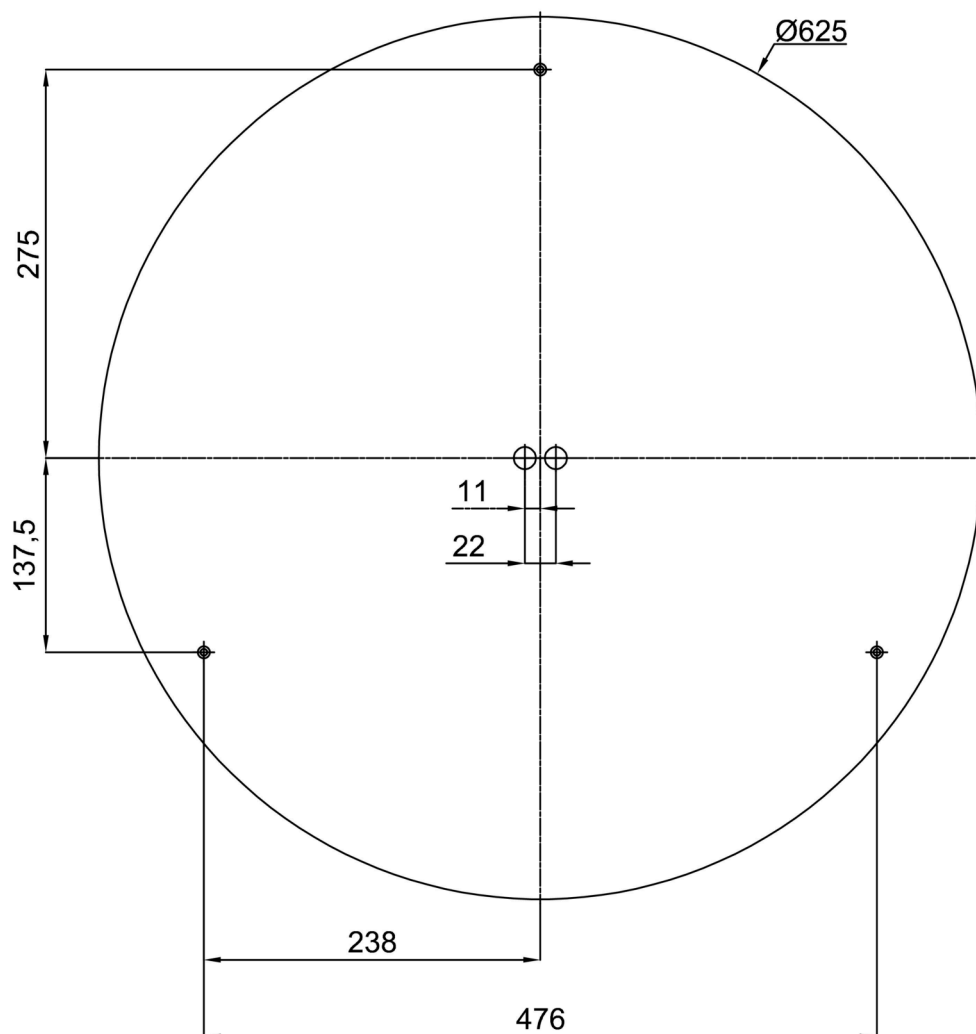

Montážní rozměry:

Doplňkový sortiment:

Stínidlo

Kód produktu	Název	Barva	Popis	Obrázek	Rozkres
20573	PM25C	bílá - černá			