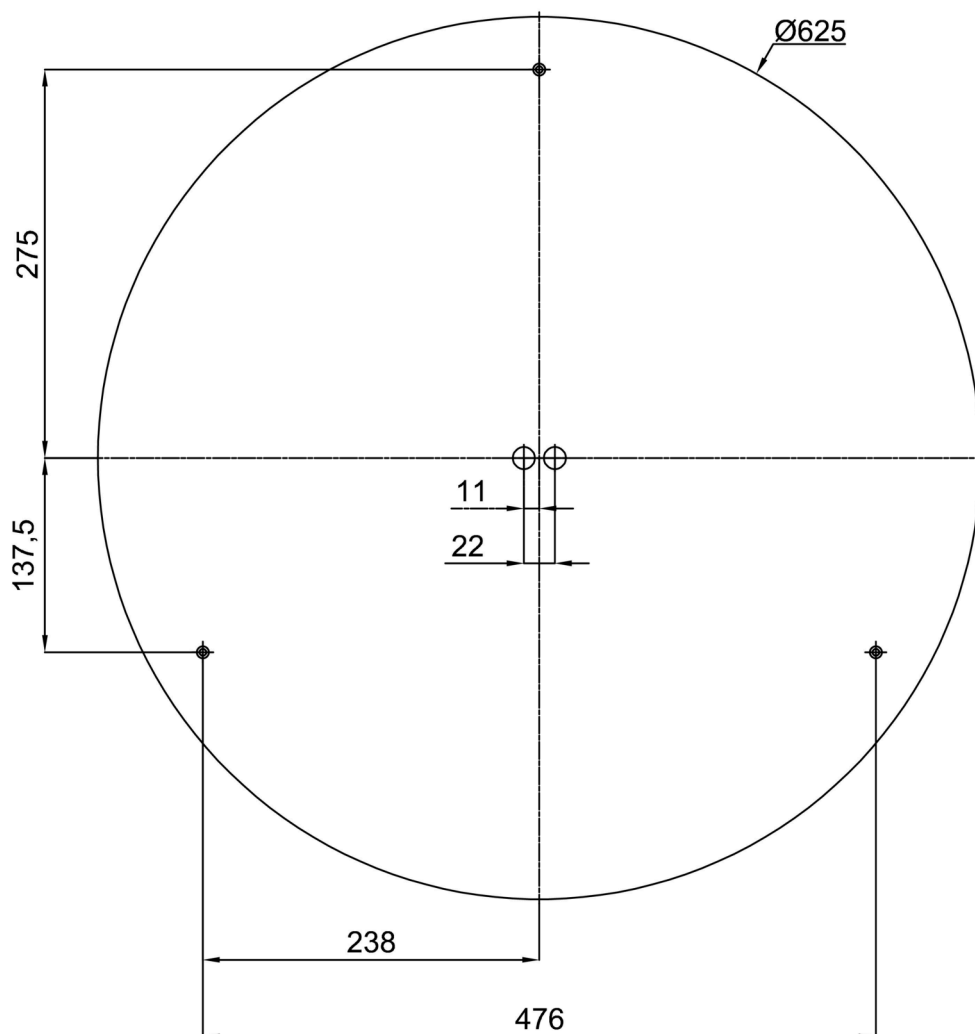

Montážní rozměry:

Doplňkový sortiment:

Stínidlo

Kód produktu	Název	Barva	Popis	Obrázek	Rozkres
20573	PM25C	bílá - černá			