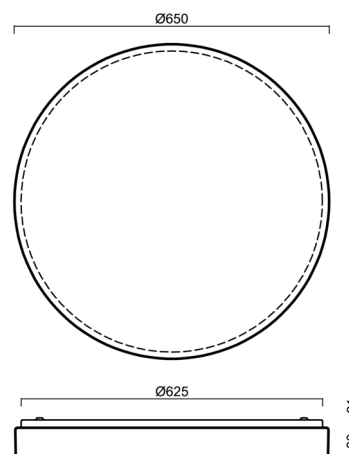

DELIA C4

LED-6L51EMP700KN10/PM25C 4K##

WWW.OSMONT.CZ

DELIA C4

Kód produktu: DEL69588

Typ: LED-6L51EMP700KN10/PM25C 4K##

Krátký popis svítidla: Bílé přisazené LED svítidlo ON/OFF a PMMA stínidlo

Technické

Typy svítidel	Klasické on/off
Typ montáže	přisazené
Materiál základny	ocel
Materiál stínidla	opálový polymethylmetakrylát
Barva základny	bílá Ral9003
Barva stínidla	bílá - černá
Držení stínidla	sklapovací systém
Umístění montáže	strop/stěna
Šířka	650 mm
Délka	650 mm
Výška	85 mm
Průměr	ø 650 mm
Montážní otvor	3xø5mm
Kabelový vstup	2xø16mm
Energetická třída	D
Rázová pevnost	IK04
Provozní teplota	od -20°C do +30°C

Montážní rozměry:

Doplňkový sortiment:

Stínidlo

Kód produktu	Název	Barva	Popis	Obrázek	Rozkres
20573	PM25C	bílá - černá			