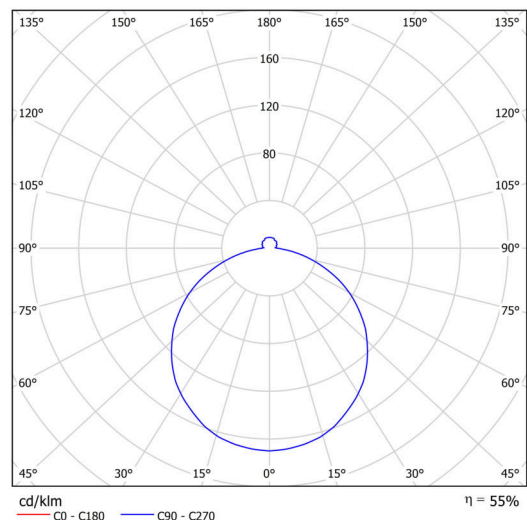

Světelné

Světelný tok svítidla	5790 lm
Světelný tok zdroje	10520 lm
Měrný výkon	89 lm/W
Teplota	3000 K
Životnost LED L80/B10	100000 hod
CRI	Ra80
MacAdam	3
Fotobiologická bezpečnost svítidla dle EN 62471 (Blue light hazard)	Risk group 0

Eulum data pro výpočtové programy jsou k dispozici na www.osmont.cz.