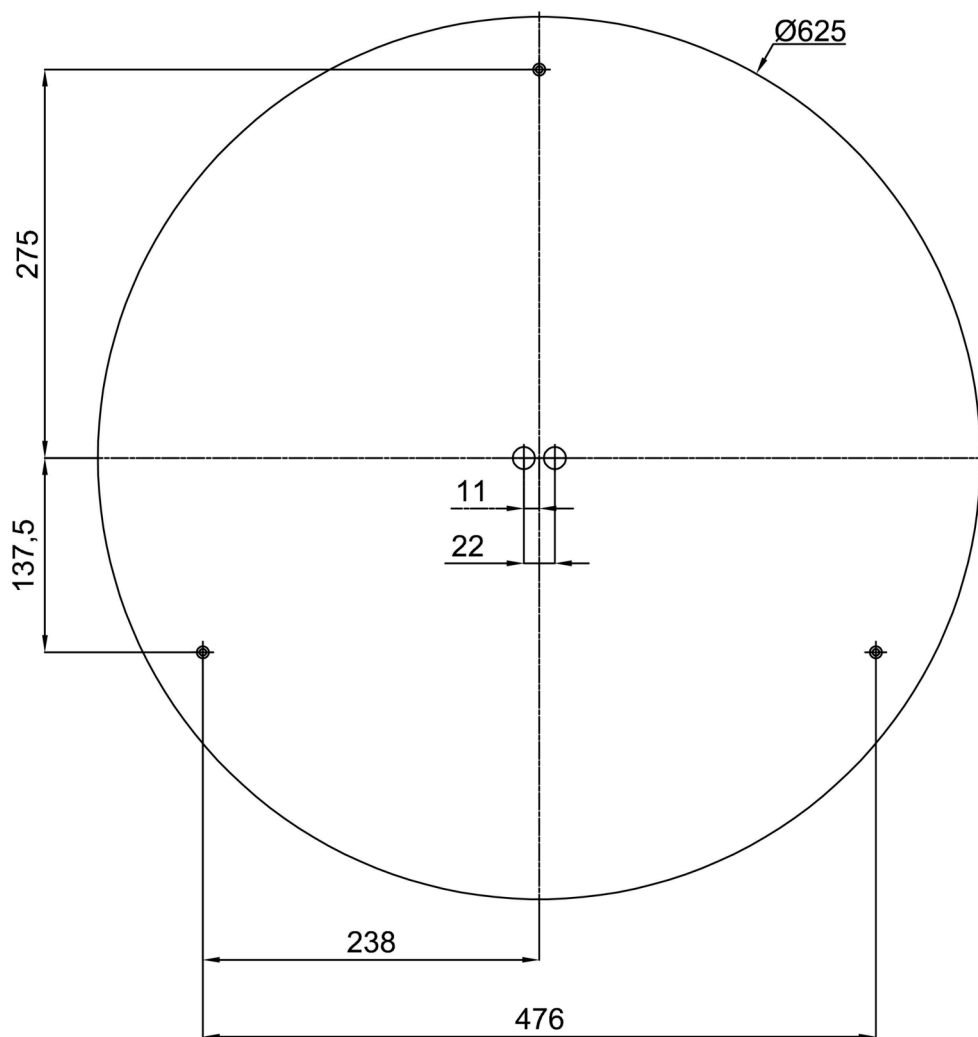

*U akumulátorů je poskytována záruka v délce 12 měsíců od data prodeje.

Montážní rozměry:

Doplňkový sortiment:

Stínidlo

Kód produktu	Název	Barva	Popis	Obrázek	Rozkres
20573	PM25C	bílá - černá			