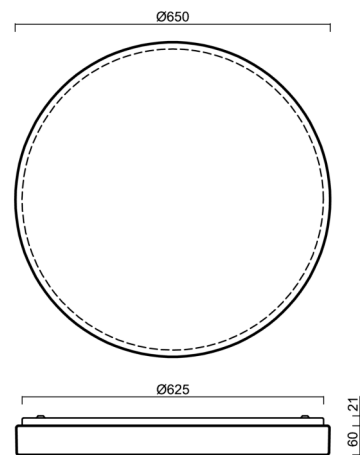

DELIA C4

LED-6L51E700KN10/PM25C DALI 3K##

WWW.OSMONT.CZ

DELIA C4

Kód produktu: DEL69089

Typ: LED-6L51E700KN10/PM25C DALI 3K##

Krátký popis svítidla: Bílé přisazené LED svítidlo DALI a PMMA stínidlo

Technické

Typy svítidel	Stmívatelné
Typ montáže	přisazené
Materiál základny	ocel
Materiál stínidla	opálový polymethylmetakrylát
Barva základny	bílá Ral9003
Barva stínidla	bílá - černá
Držení stínidla	sklapovací systém
Umístění montáže	strop/stěna
Šířka	650 mm
Délka	650 mm
Výška	85 mm
Průměr	ø 650 mm
Montážní otvor	3xø5mm
Kabelový vstup	2xø16mm
Energetická třída	D
Rázová pevnost	IK04
Provozní teplota	od -20°C do +30°C

*U akumulátorů je poskytována záruka v délce 12 měsíců od data prodeje.

Montážní rozměry:

Doplňkový sortiment:

Stínidlo

Kód produktu	Název	Barva	Popis	Obrázek	Rozkres
20573	PM25C	bílá - černá			