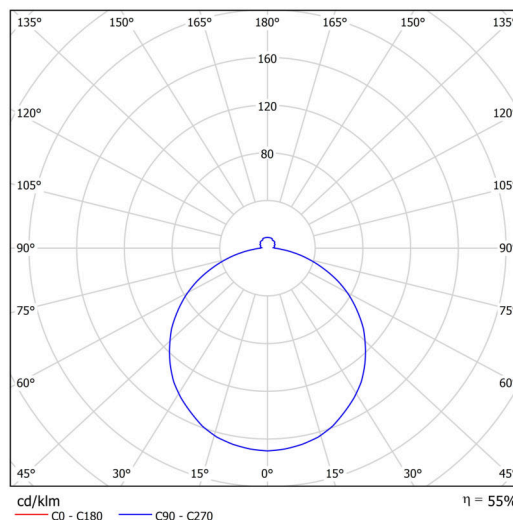

Světelná data

Světelný tok svítidla	8700 lm
Světelný tok zdroje	15810 lm
Teplota chromatičnosti	4000 K
Životnost LED L80/B10	100000 hod
CRI	Ra80
MacAdam	3
Fotobiologická bezpečnost svítidla dle EN 62471 (Blue light hazard)	Risk group 0

Eulum data pro výpočtové programy jsou k dispozici na www.osmont.cz.