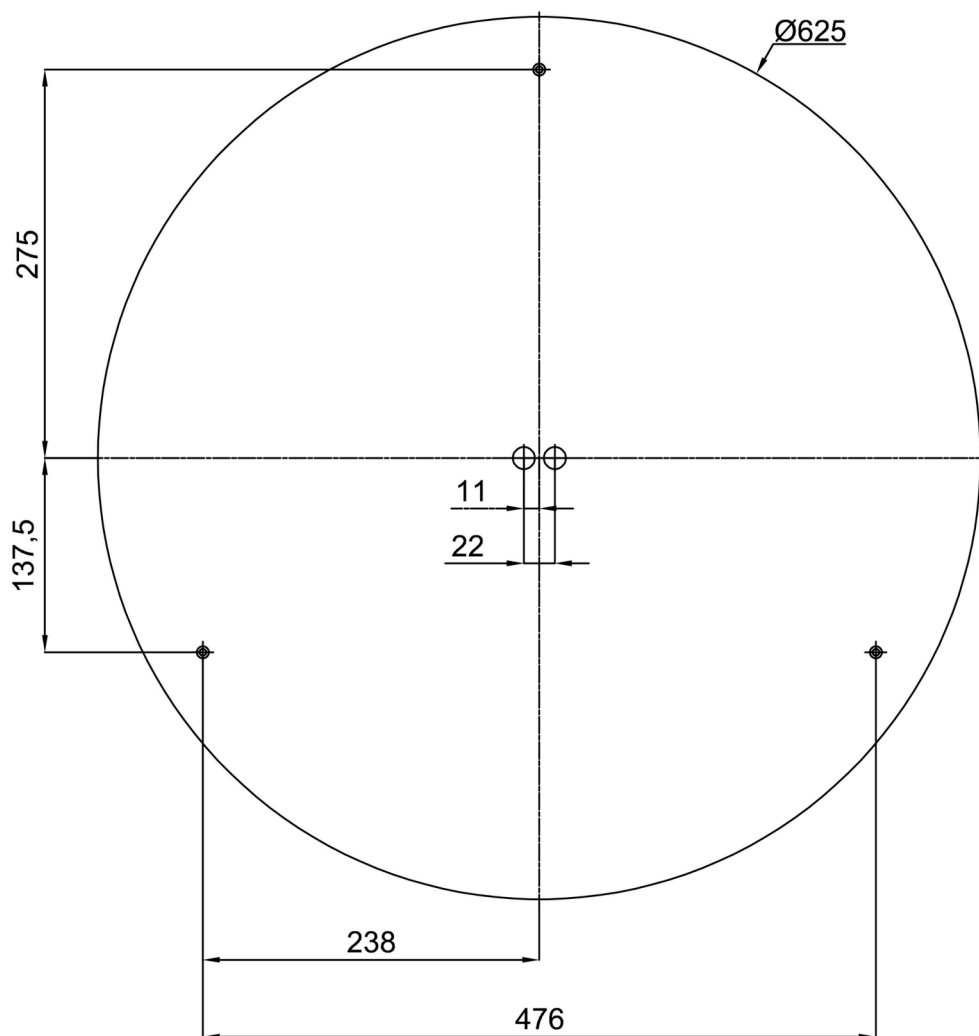

Technická data

Typy svítidel	Klasické on/off
Typ montáže	přisazené
Materiál základny	ocel
Materiál stínidla	opálový polykarbonát
Barva základny	bílá Ral9003
Barva stínidla	bílá - černá
Držení stínidla	sklapovací systém
Umístění montáže	strop/stěna
Šířka	650 mm
Délka	650 mm
Výška	81 mm
Průměr	ø 650 mm
Montážní otvor	3xø5mm
Kabelový vstup	2xø16mm
Rázová pevnost	IK10
Provozní teplota	od -20°C do +30°C

Montážní rozměry:

Doplňkový sortiment:

Stínidlo

Kód produktu	Název	Barva	Obrázek	Rozkres
20722	PC25C	bílá - černá		