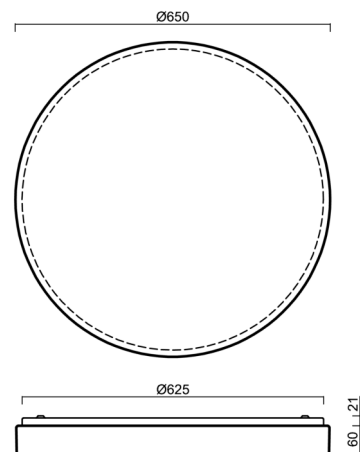

# DELIA C4

Kód produktu: DEL52602

Typ: IN-42KN10/PM25C\*\*

Krátký popis svítidla: Bílé přisazené žárovkové svítidlo ON/OFF a PMMA stínidlo

## Technické

Typy svítidel	Klasické on/off
Typ montáže	přisazené
Materiál základny	ocel
Materiál stínidla	opálový polymethylmetakrylát
Barva základny	bílá Ral9003
Barva stínidla	bílá - černá
Držení stínidla	sklapovací systém
Umístění montáže	strop/stěna
Šířka	650 mm
Délka	650 mm
Výška	85 mm
Průměr	ø 650 mm
Montážní otvor	3xø5mm
Kabelový vstup	2xø16mm
Rázová pevnost	IK04
Provozní teplota	od -20°C do +30°C

## Montážní rozměry: