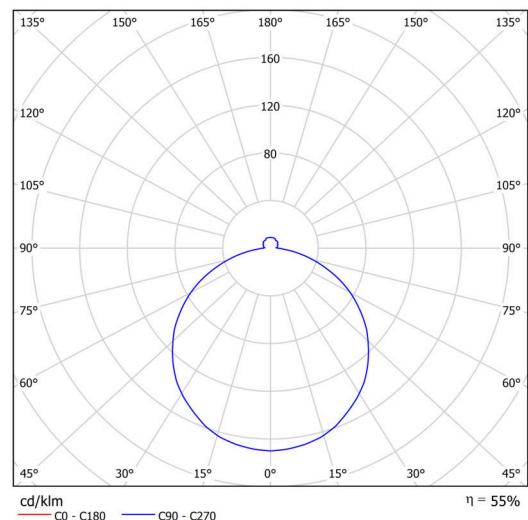

Světelné

Světelný tok svítidla	4440 lm
Světelný tok zdroje	8070 lm
Měrný výkon	92 lm/W
Teplota	4000 K
Životnost LED L80/B10	100000 hod
CRI	Ra80
MacAdam	3
Fotobiologická bezpečnost svítidla dle EN 62471 (Blue light hazard)	Risk group 0

Eulum data pro výpočtové programy jsou k dispozici na www.osmont.cz.