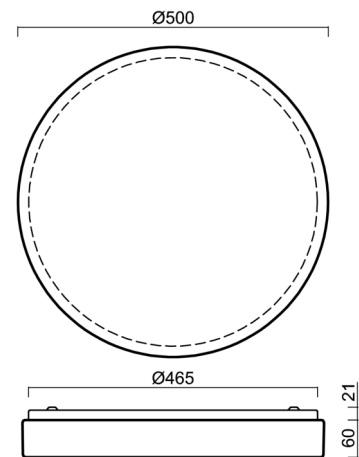

### Technické

Typy svítidel	Stmívatelné
Typ montáže	přisazené
Materiál základny	ocel
Materiál stínidla	opálový polymethylmetakrylát
Barva základny	bílá Ral9003
Barva stínidla	bílá - černá
Držení stínidla	sklapovací systém
Umístění montáže	strop/stěna
Šířka	500 mm
Délka	500 mm
Výška	85 mm
Průměr	Ø 500 mm
Montážní otvor	3xØ5mm
Kabelový vstup	2xØ16mm
Energetická třída	D
Rázová pevnost	IK04
Provozní teplota	od -20°C do +30°C

## Montážní rozměry: