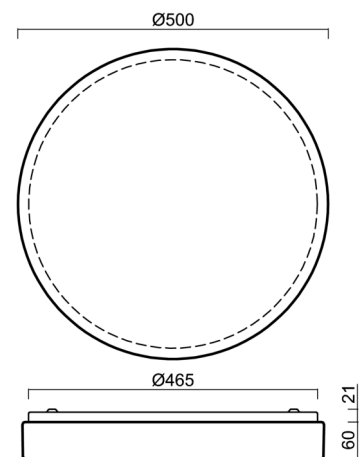

Typy svítidel	Stmívatelné
Typ montáže	přisazené
Materiál základny	ocel
Materiál stínidla	opálový polymethylmetakrylát
Barva základny	bílá Ral9003
Barva stínidla	bílá - černá
Držení stínidla	sklapovací systém
Umístění montáže	strop/stěna
Šířka	500 mm
Délka	500 mm
Výška	85 mm
Průměr	ø 500 mm
Montážní otvor	3xø5mm
Kabelový vstup	2xø16mm
Energetická třída	D
Rázová pevnost	IK04
Provozní teplota	od -20°C do +30°C

Stínidlo

Kód produktu	Název	Barva	Popis	Obrázek	Rozkres
20572	PM24C	bílá - černá			