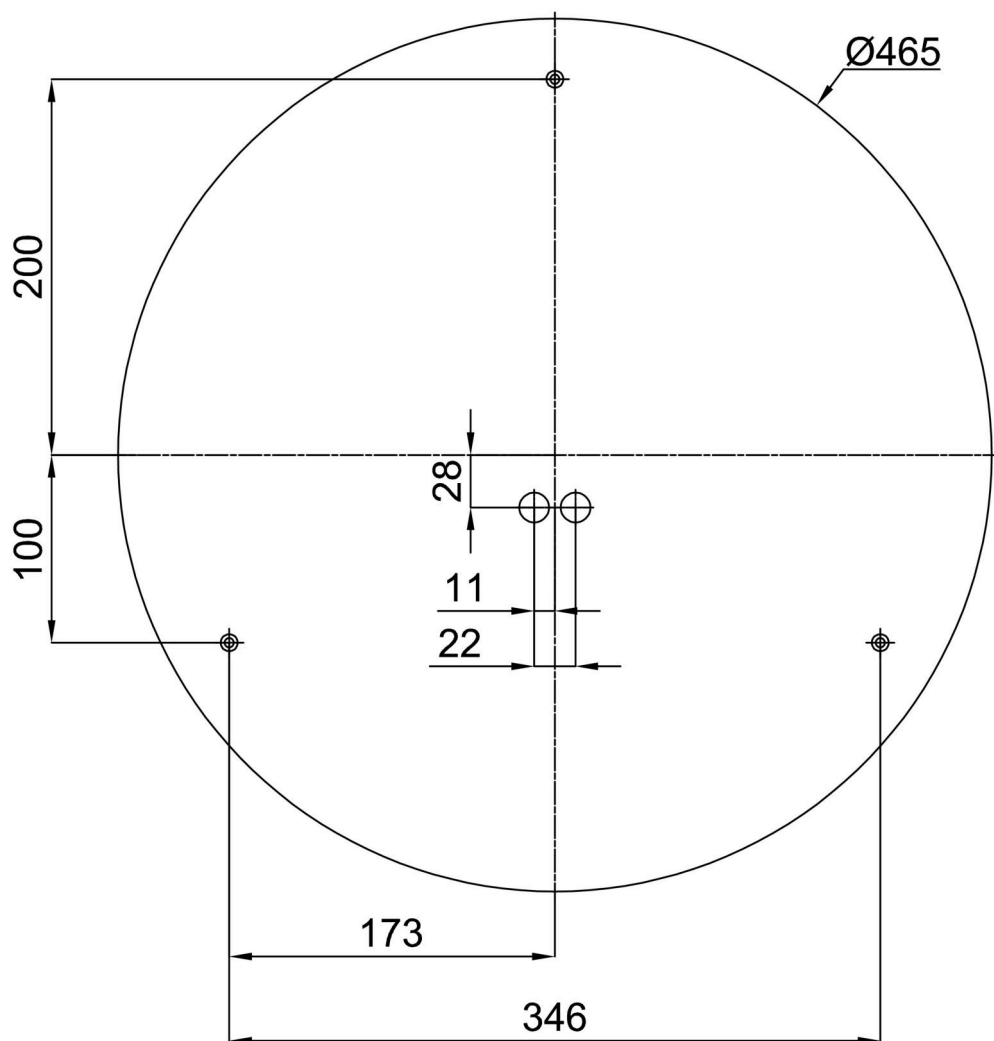

Logistické

EAN	8591728078690
Hmotnost NTTO	2.6 Kg
Hmotnost BTTO	3 Kg
Počet kartonů	1 ks
Objem balení	0.023 m³
Balení 1 šířka	0.51 m
Balení 1 délka	0.51 m
Balení 1 výška	0.09 m
Záruka*	60 měsíců

*U akumulátorů je poskytována záruka v délce 12 měsíců od data prodeje.

Montážní rozměry: