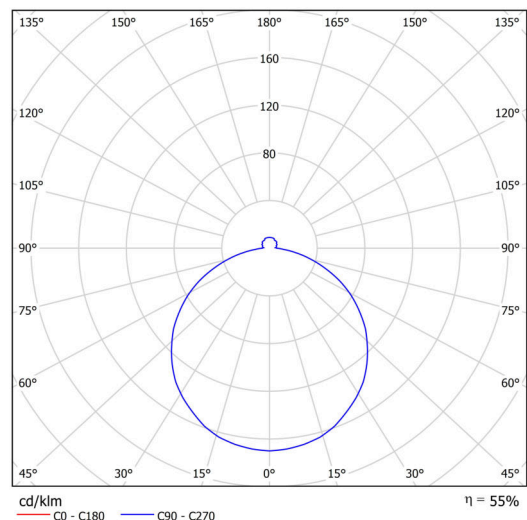

Světelné

Světelný tok svítidla	3060 lm
Světelný tok zdroje	5560 lm
Měrný výkon	95 lm/W
Teplota	4000 K
Životnost LED L80/B10	100000 hod
CRI	Ra80
MacAdam	3
Fotobiologická bezpečnost svítidla dle EN 62471 (Blue light hazard)	Risk group 0

Eulum data pro výpočtové programy jsou k dispozici na www.osmont.cz.