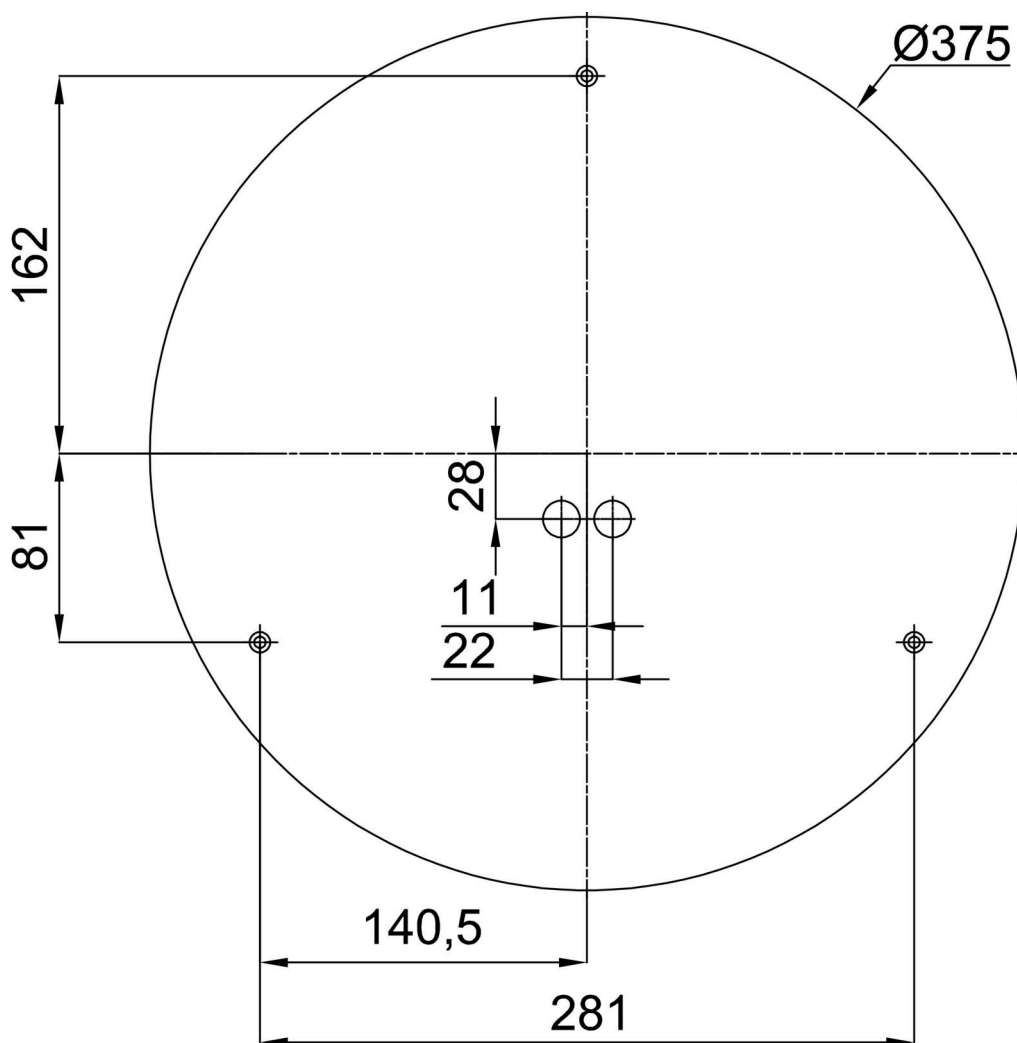

Logistické

EAN	8591728078645
Hmotnost NTT0	1.8 Kg
Hmotnost BTTO	2.2 Kg
Počet kartonů	1 ks
Objem balení	0.015 m³
Balení 1 šířka	0.41 m
Balení 1 délka	0.41 m
Balení 1 výška	0.09 m
Záruka*	60 měsíců

*U akumulátorů je poskytována záruka v délce 12 měsíců od data prodeje.

Montážní rozměry: