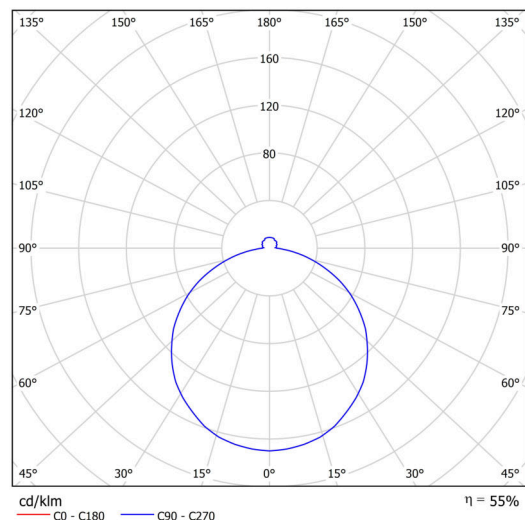

Světelné

Světelný tok svítidla	2060 lm
Světelný tok zdroje	3750 lm
Měrný výkon	85 lm/W
Teplota	3000 K
Životnost LED L80/B10	100000 hod
CRI	Ra80
MacAdam	3
Fotobiologická bezpečnost svítidla dle EN 62471 (Blue light hazard)	Risk group 0

Eulum data pro výpočtové programy jsou k dispozici na www.osmont.cz.