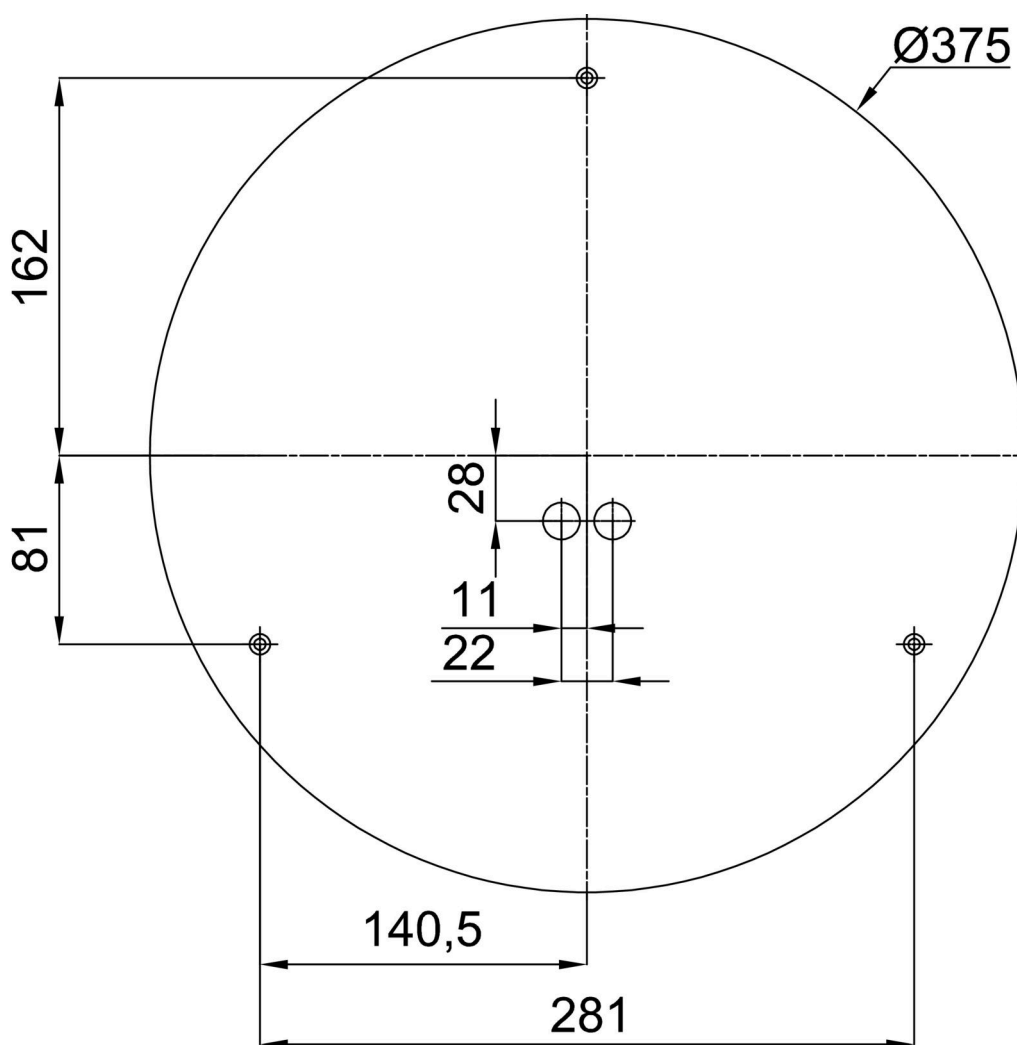

Logistické

EAN	8591728076948
Hmotnost NTT0	1.8 Kg
Hmotnost BTTO	2.2 Kg
Počet kartonů	1 ks
Objem balení	0.015 m³
Balení 1 šířka	0.41 m
Balení 1 délka	0.41 m
Balení 1 výška	0.09 m
Záruka*	60 měsíců

*U akumulátorů je poskytována záruka v délce 12 měsíců od data prodeje.

Montážní rozměry: