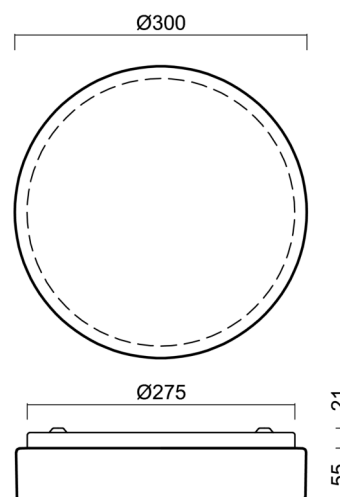

DELIA C1

LED-1L14E700KN62/PM22C DALI 4K#

WWW.OSMONT.CZ

DELIA C1

Kód produktu: DEL69561

Typ: LED-1L14E700KN62/PM22C DALI 4K#

Krátký popis svítidla: Bílé přisazené LED svítidlo DALI a PMMA stínidlo

Technické

Typy svítidel	Stmívatelné
Typ montáže	přisazené
Materiál základny	ocel
Materiál stínidla	opálový polymethylmetakrylát
Barva základny	bílá Ral9003
Barva stínidla	bílá - černá
Držení stínidla	sklapovací systém
Umístění montáže	strop/stěna
Šířka	300 mm
Délka	300 mm
Výška	75 mm
Průměr	Ø 300 mm
Montážní otvor	3xØ5mm
Kabelový vstup	2xØ16mm
Energetická třída	D
Rázová pevnost	IK04
Provozní teplota	od -20°C do +30°C

Stínidlo

Kód produktu	Název	Barva	Popis	Obrázek	Rozkres
20570	PM22C	bílá - černá			