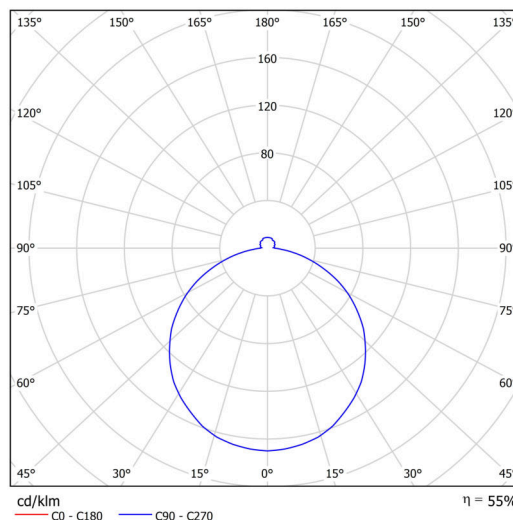

Světelné

Světelný tok svítidla	1550 lm
Světelný tok zdroje	2810 lm
Měrný výkon	86 lm/W
Teplota	4000 K
Životnost LED L80/B10	100000 hod
CRI	Ra80
MacAdam	3
Fotobiologická bezpečnost svítidla dle EN 62471 (Blue light hazard)	Risk group 0

Eulum data pro výpočtové programy jsou k dispozici na www.osmont.cz.