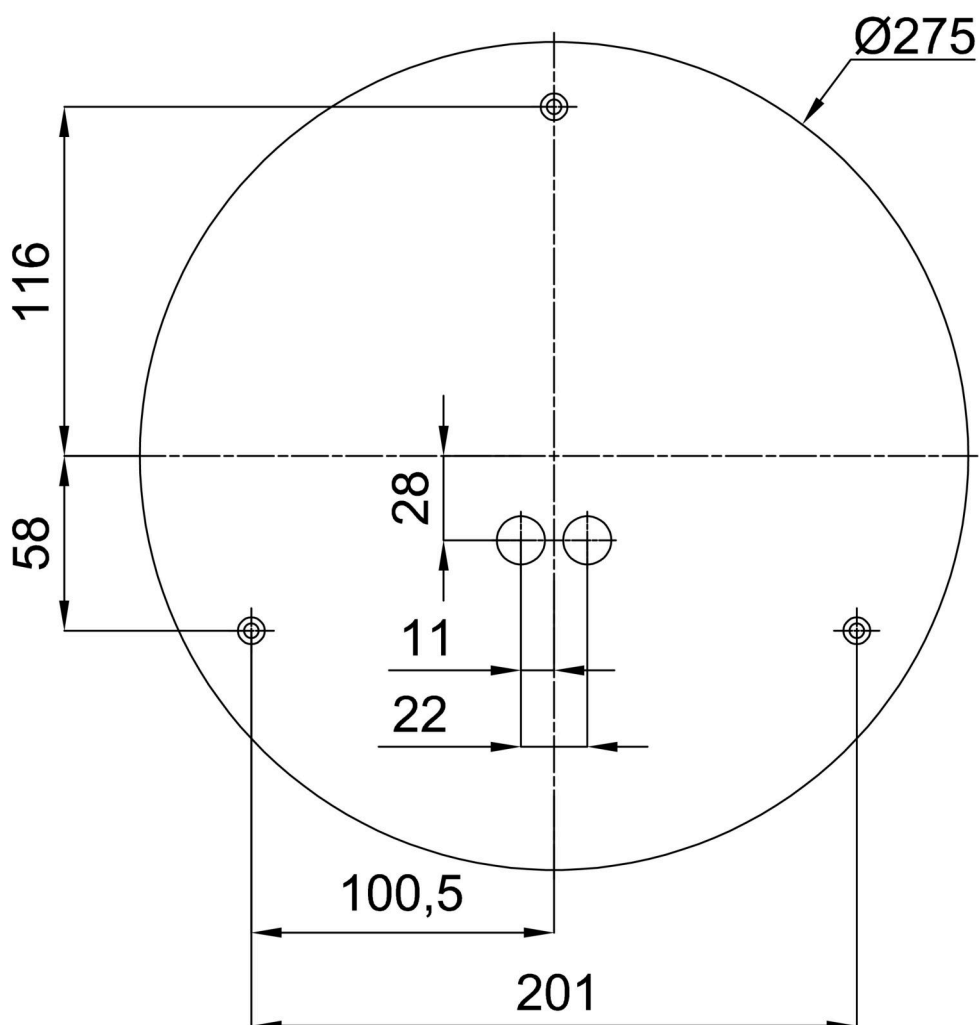

Logistické

EAN	8591728078522
Hmotnost NTT0	1.1 Kg
Hmotnost BTTO	1.3 Kg
Počet kartonů	1 ks
Objem balení	0.01 m³
Balení 1 šířka	0.31 m
Balení 1 délka	0.31 m
Balení 1 výška	0.1 m
Záruka*	60 měsíců

*U akumulátorů je poskytována záruka v délce 12 měsíců od data prodeje.

Montážní rozměry: