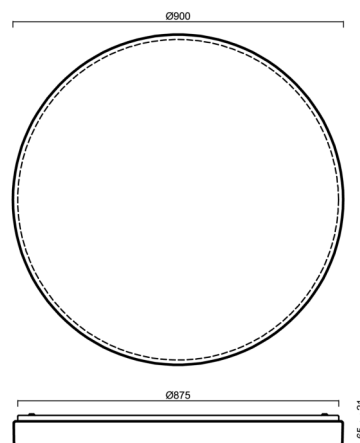

| | |
|-------------------|------------------------------|
| Typy svítidel | Klasické on/off |
| Typ montáže | přisazené |
| Materiál základny | ocel |
| Materiál stínidla | opálový polymethylmetakrylát |
| Barva základny | bílá Ral9003 |
| Barva stínidla | bílá |
| Držení stínidla | sklapovací systém |
| Umístění montáže | strop/stěna |
| Šířka | 900 mm |
| Délka | 900 mm |
| Výška | 85 mm |
| Průměr | ø 900 mm |
| Montážní otvor | 3xø5mm |
| Kabelový vstup | 2xø16mm |
| Energetická třída | D |
| Rázová pevnost | IK04 |
| Provozní teplota | od -20°C do +30°C |