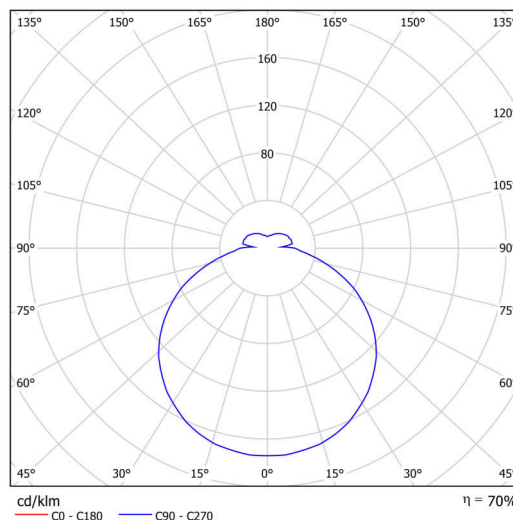

Světelné

Světelný tok svítidla	11520 lm
Světelný tok zdroje	16460 lm
Měrný výkon	117 lm/W
Teplota	4000 K
Životnost LED L80/B10	100000 hod
CRI	Ra80
MacAdam	3
Fotobiologická bezpečnost svítidla dle EN 62471 (Blue light hazard)	Risk group 0

Eulum data pro výpočtové programy jsou k dispozici na www.osmont.cz.