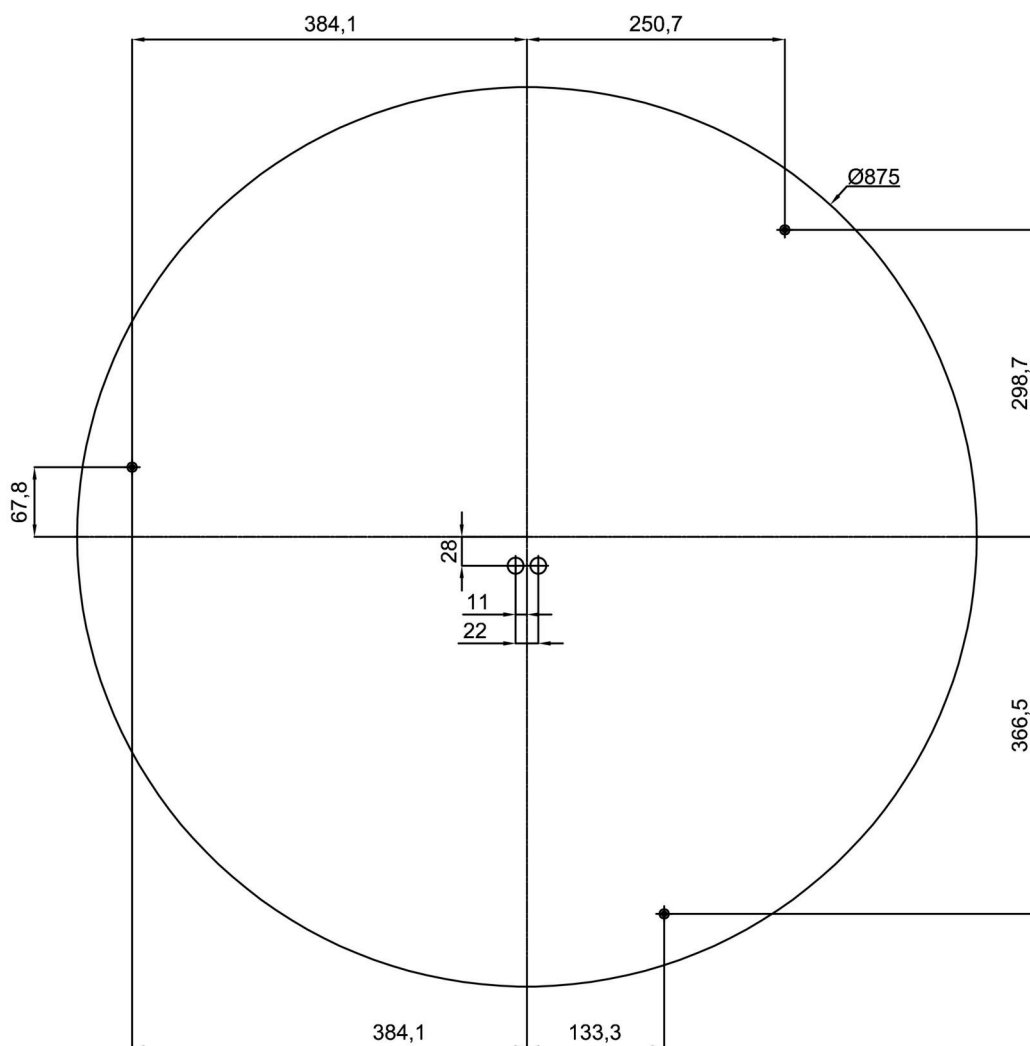

TECHNICKÝ LIST

Multipower

Možnost nastavení výkonu uživatelem (DIP přepínač na proudovém zdroji).

I [mA]	700	600	500	400	
[%]	100	86	71	57	

Logistické

EAN	8591728074241
Hmotnost NTT0	9.9 Kg
Hmotnost BTTO	12.6 Kg
Počet kartonů	1 ks
Objem balení	0.205 m³
Balení 1 šířka	0.95 m
Balení 1 délka	0.23 m
Balení 1 výška	0.94 m
Záruka*	60 měsíců

*U akumulátorů je poskytována záruka v délce 12 měsíců od data prodeje.

Montážní rozměry: