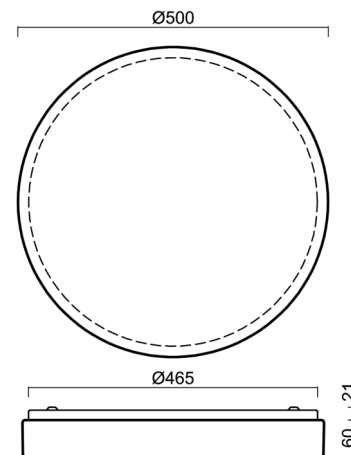

Technické

| | |
|-------------------|------------------------------|
| Typy svítidel | Nouzové kombinované |
| Typ montáže | přisazené |
| Materiál základny | ocel |
| Materiál stínidla | opálový polymethylmetakrylát |
| Barva základny | bílá Ral9003 |
| Barva stínidla | bílá |
| Držení stínidla | sklapovací systém |
| Umístění montáže | strop/stěna |
| Šířka | 500 mm |
| Délka | 500 mm |
| Výška | 85 mm |
| Průměr | Ø 500 mm |
| Montážní otvor | 3xØ5mm |
| Kabelový vstup | 2xØ16mm |
| Energetická třída | D |
| Rázová pevnost | IK04 |
| Provozní teplota | od 0°C do +30°C |