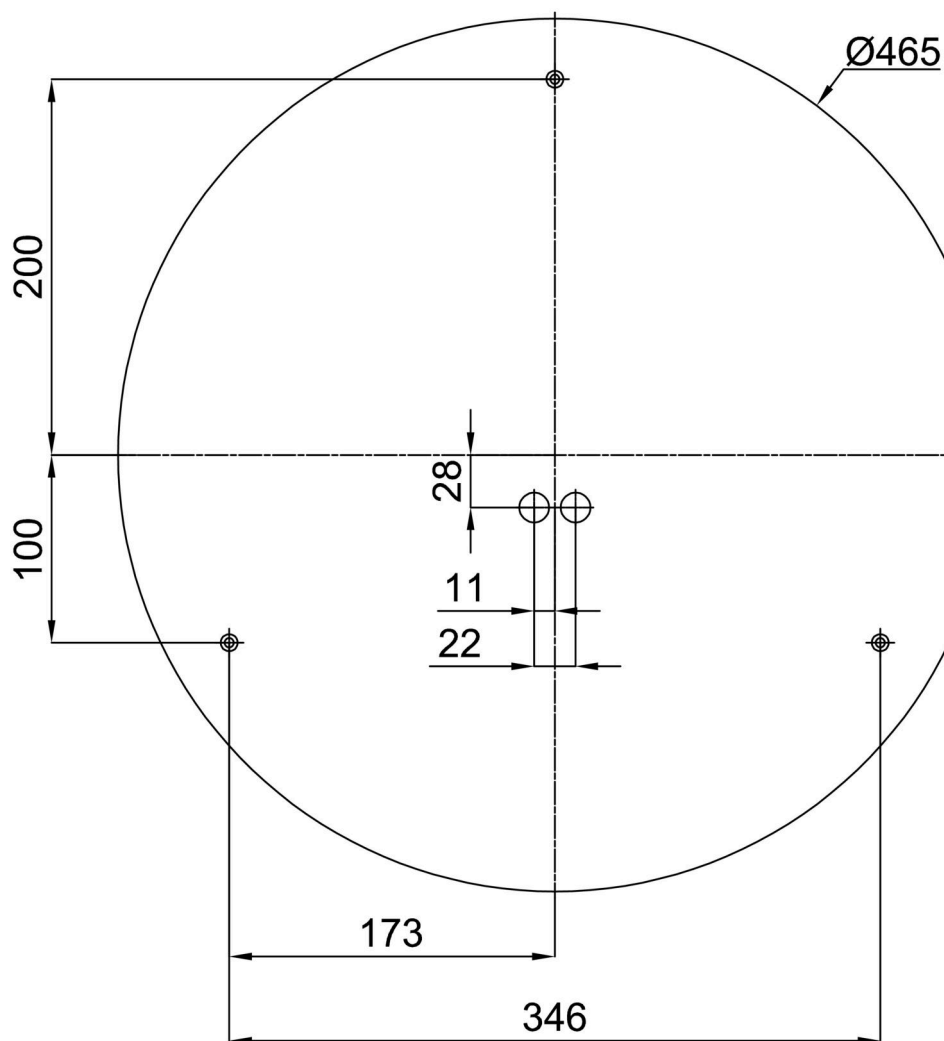

TECHNICKÝ LIST

Multipower

Možnost nastavení výkonu uživatelem (DIP přepínač na proudovém zdroji).

I [mA]	700	600	500	400	
[%]	100	86	71	57	

Logistické

EAN	8591728075842
Hmotnost NTT0	2.6 Kg
Hmotnost BTTO	3 Kg
Počet kartonů	1 ks
Objem balení	0.023 m³
Balení 1 šířka	0.51 m
Balení 1 délka	0.51 m
Balení 1 výška	0.09 m
Záruka*	60 měsíců

*U akumulátorů je poskytována záruka v délce 12 měsíců od data prodeje.

Montážní rozměry: