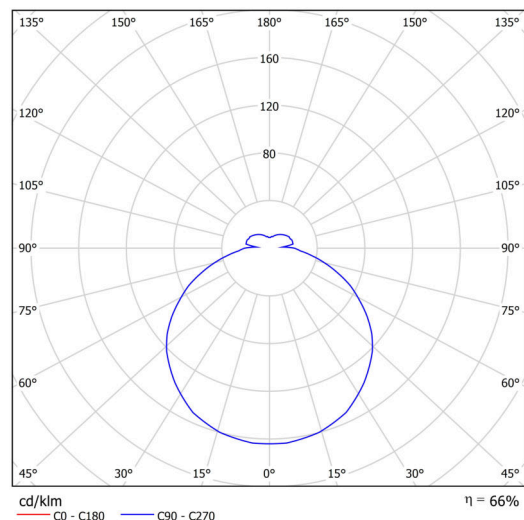

Světelné

Světelný tok svítidla	3670 lm
Světelný tok zdroje	5560 lm
Světelný tok zdroje v nouzovém režimu	150 lm
Měrný výkon	114 lm/W
Teplota	4000 K
Životnost LED L80/B10	100000 hod
CRI	Ra80
MacAdam	3
Fotobiologická bezpečnost svítidla dle EN 62471 (Blue light hazard)	Risk group 0