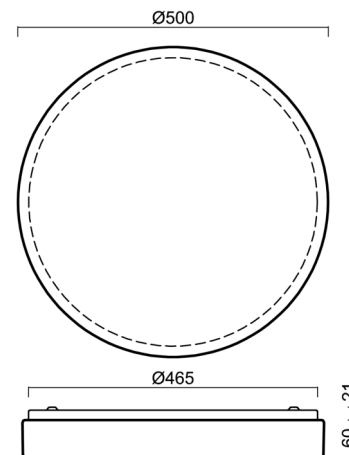

## Technické

Typy svítidel	Stmívatelné
Typ montáže	přisazené
Materiál základny	ocel
Materiál stínidla	opálový polymethylmetakrylát
Barva základny	bílá Ral9003
Barva stínidla	bílá
Držení stínidla	sklapovací systém
Umístění montáže	strop/stěna
Šířka	500 mm
Délka	500 mm
Výška	85 mm
Průměr	ø 500 mm
Montážní otvor	3xø5mm
Kabelový vstup	2xø16mm
Energetická třída	D
Rázová pevnost	IK04
Provozní teplota	od -20°C do +30°C