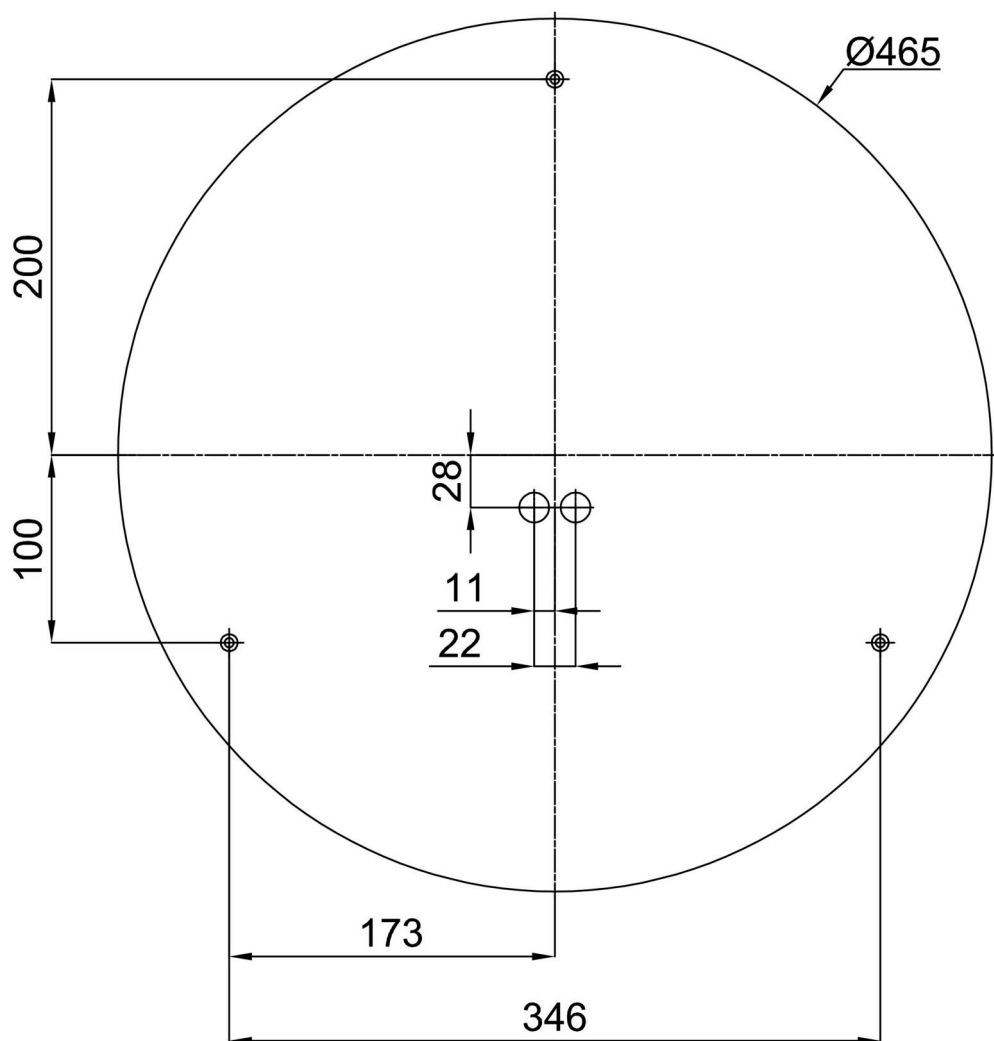

Logistické

EAN	8591728075620
Hmotnost NTT0	2.6 Kg
Hmotnost BTTO	3 Kg
Počet kartonů	1 ks
Objem balení	0.023 m³
Balení 1 šířka	0.51 m
Balení 1 délka	0.51 m
Balení 1 výška	0.09 m
Záruka*	60 měsíců

*U akumulátorů je poskytována záruka v délce 12 měsíců od data prodeje.

Montážní rozměry: