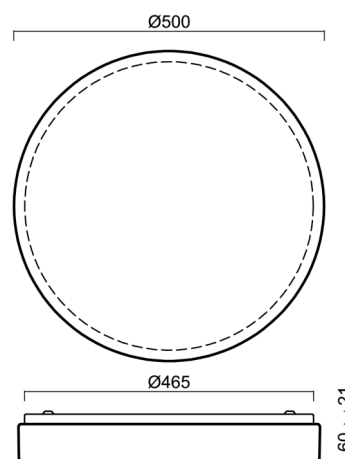

Typy svítidel	Stmívatelné
Typ montáže	přisazené
Materiál základny	ocel
Materiál stínidla	opálový polymethylmetakrylát
Barva základny	bílá Ral9003
Barva stínidla	bílá
Držení stínidla	sklapovací systém
Umístění montáže	strop/stěna
Šířka	500 mm
Délka	500 mm
Výška	85 mm
Průměr	ø 500 mm
Montážní otvor	3xø5mm
Kabelový vstup	2xø16mm
Energetická třída	D
Rázová pevnost	IK04
Provozní teplota	od -20°C do +30°C

Stínidlo

Kód produktu	Název	Barva	Popis	Obrázek	Rozkres
20523	PM24	bílá		