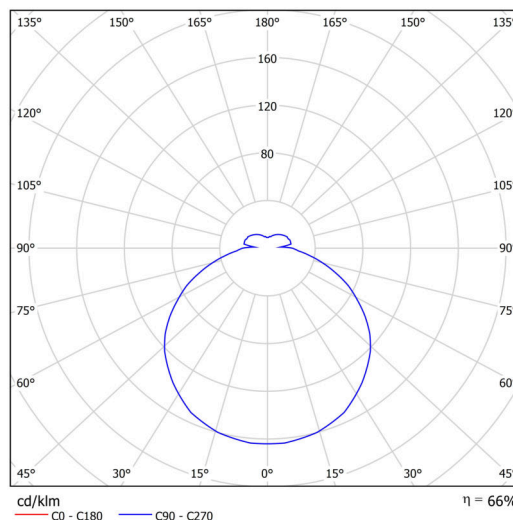

Světelné

Světelný tok svítidla	3520 lm
Světelný tok zdroje	5330 lm
Měrný výkon	110 lm/W
Teplota	3000 K
Životnost LED L80/B10	100000 hod
CRI	Ra80
MacAdam	3
Fotobiologická bezpečnost svítidla dle EN 62471 (Blue light hazard)	Risk group 0

Eulum data pro výpočtové programy jsou k dispozici na www.osmont.cz.