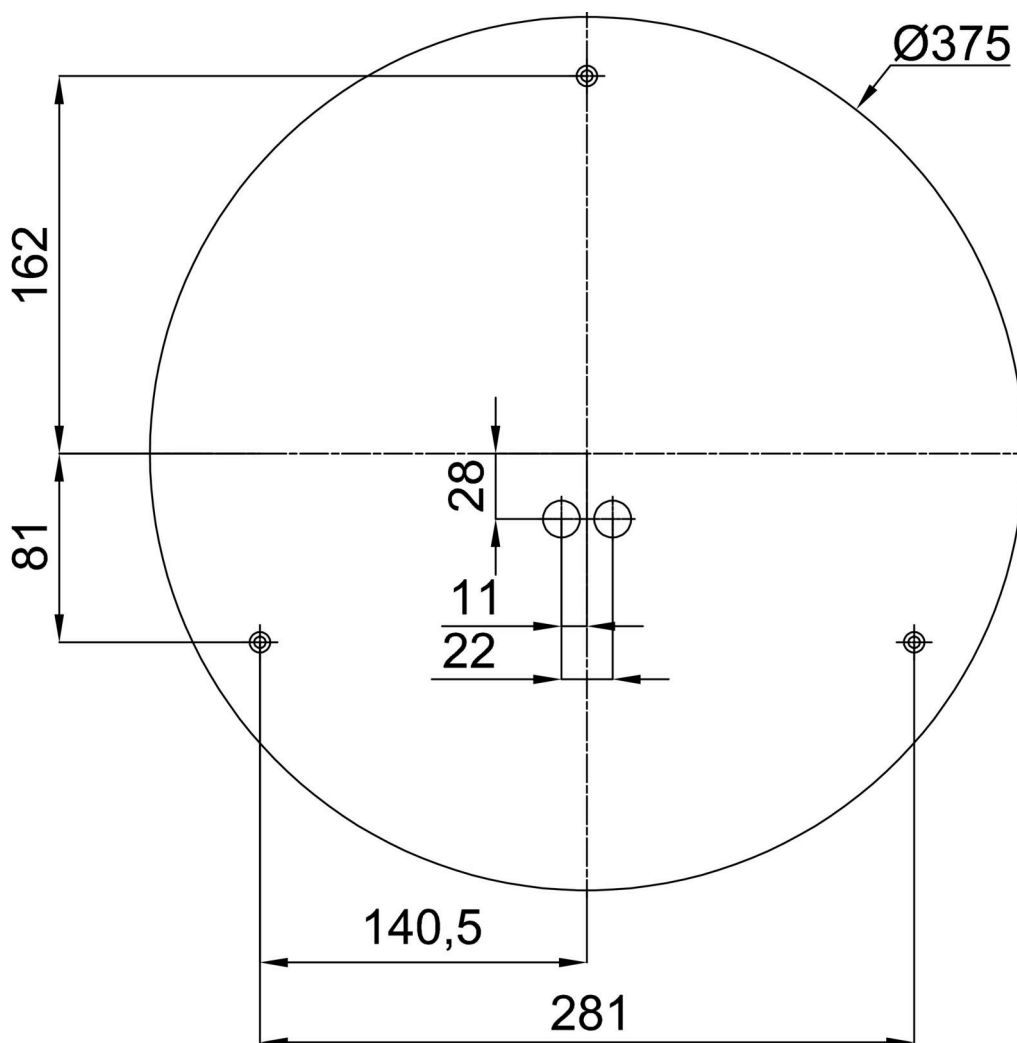

Logistické

EAN	8591728074142
Hmotnost NTT0	1.8 Kg
Hmotnost BTTO	2.2 Kg
Počet kartonů	1 ks
Objem balení	0.015 m³
Balení 1 šířka	0.41 m
Balení 1 délka	0.41 m
Balení 1 výška	0.09 m
Záruka*	60 měsíců

*U akumulátorů je poskytována záruka v délce 12 měsíců od data prodeje.

Montážní rozměry: