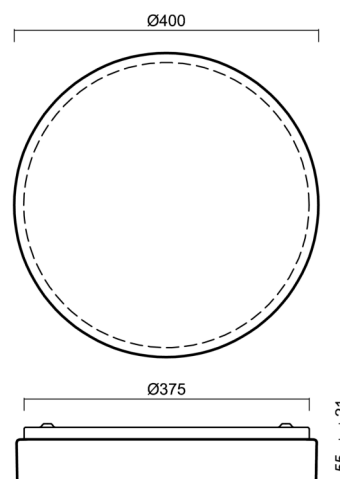

### Technické

Typy svítidel	Stmívatelné
Typ montáže	přisazené
Materiál základny	ocel
Materiál stínidla	opálový polymethylmetakrylát
Barva základny	bílá Ral9003
Barva stínidla	bílá
Držení stínidla	sklapovací systém
Umístění montáže	strop/stěna
Šířka	400 mm
Délka	400 mm
Výška	80 mm
Průměr	ø 400 mm
Montážní otvor	3xø5mm
Kabelový vstup	2xø16mm
Energetická třída	D
Rázová pevnost	IK04
Provozní teplota	od -20°C do +30°C