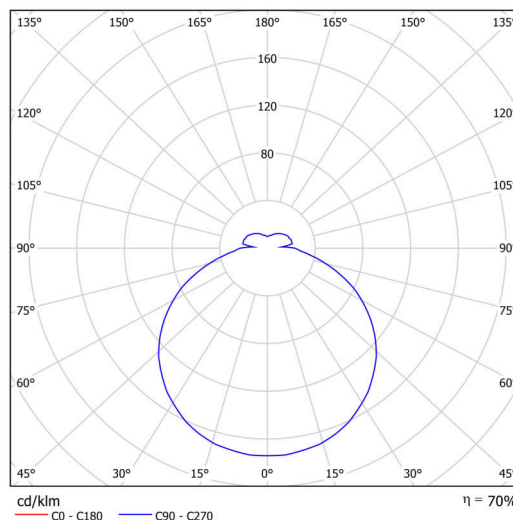

Světelné

Světelný tok svítidla	2740 lm
Světelný tok zdroje	3910 lm
Měrný výkon	114 lm/W
Teplota	4000 K
Životnost LED L80/B10	100000 hod
CRI	Ra80
MacAdam	3
Fotobiologická bezpečnost svítidla dle EN 62471 (Blue light hazard)	Risk group 0

Eulum data pro výpočtové programy jsou k dispozici na www.osmont.cz.