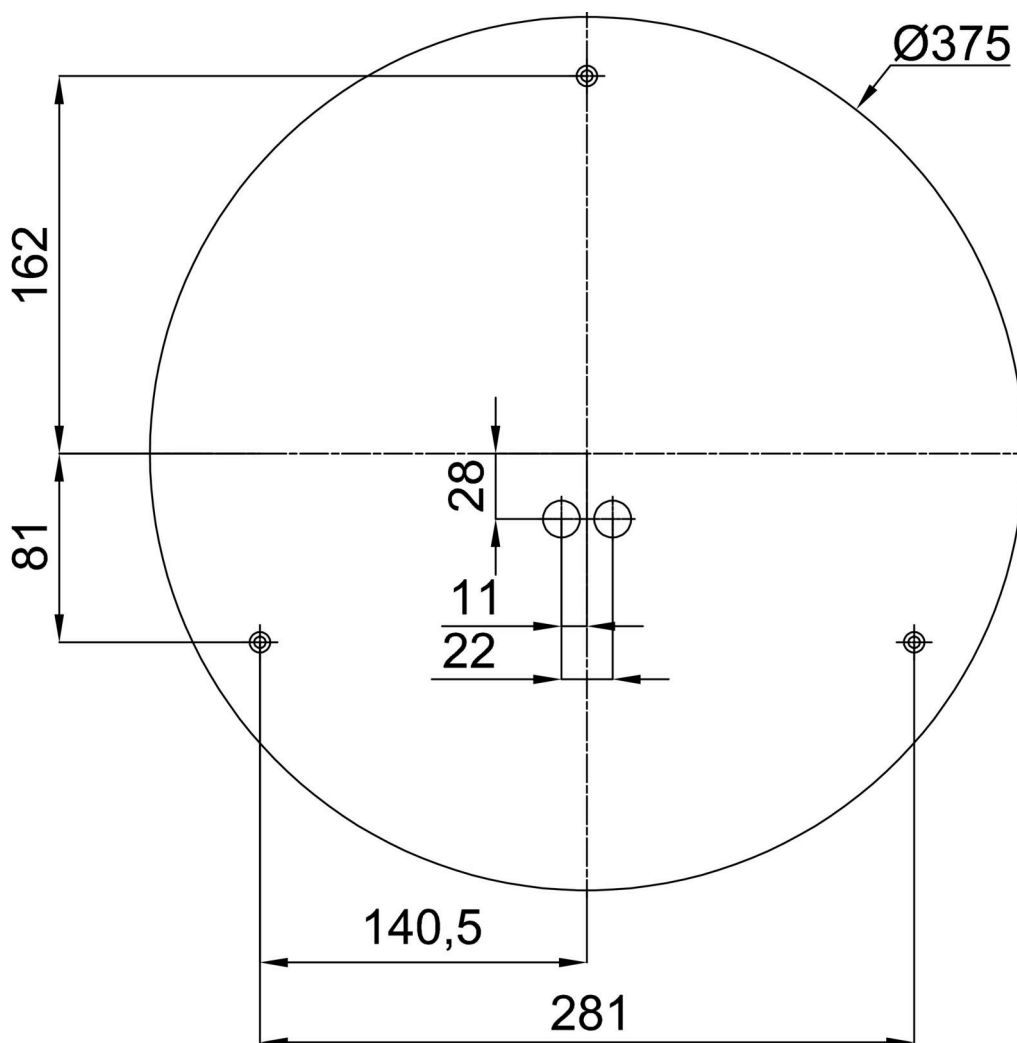

*U akumulátorů je poskytována záruka v délce 12 měsíců od data prodeje.

Montážní rozměry:

Doplňkový sortiment:

Podstavec pro povrchovou montáž

| Kód produktu | Název | Barva | Popis | Obrázek | Rozkres |
|--------------|-----------|--------------|-------|------------------------------------------------------------------------------------|-------------------------------------------------------------------------------------|
| 33502 | KN8,K8/BP | bílá Ral9003 | |  |  |