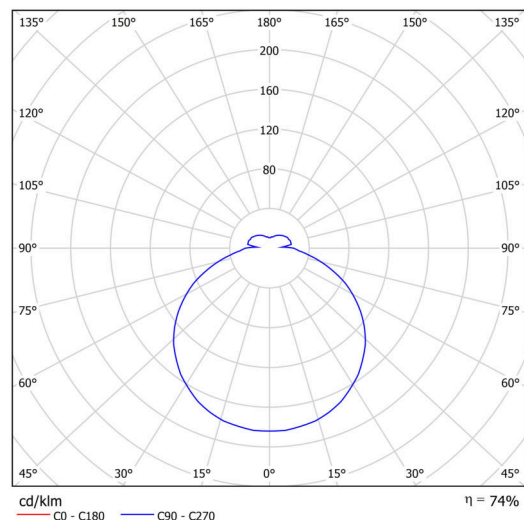

Světelné

Světelný tok svítidla	1940/2020 lm
Světelný tok zdroje	2690/2810 lm
Měrný výkon	107 lm/W
Teplota	3000/4000 K
Životnost LED L80/B10	100000 hod
CRI	Ra80
MacAdam	3
Fotobiologická bezpečnost svítidla dle EN 62471 (Blue light hazard)	Risk group 0

Eulum data pro výpočtové programy jsou k dispozici na www.osmont.cz.