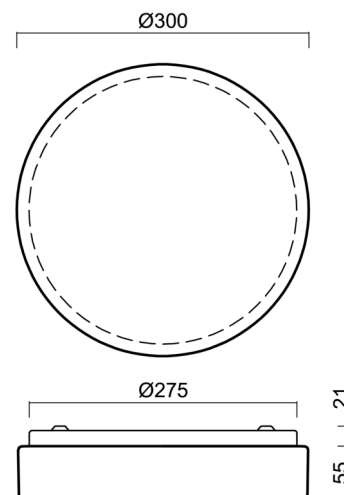

Technické

Typy svítidel	Stmívatelné
Typ montáže	přisazené
Materiál základny	ocel
Materiál stínidla	opálový polymethylmetakrylát
Barva základny	bílá Ral9003
Barva stínidla	bílá
Držení stínidla	sklapovací systém
Umístění montáže	strop/stěna
Šířka	300 mm
Délka	300 mm
Výška	75 mm
Průměr	ø 300 mm
Montážní otvor	3xø5mm
Kabelový vstup	2xø16mm
Energetická třída	D
Rázová pevnost	IK04
Provozní teplota	od -20°C do +30°C