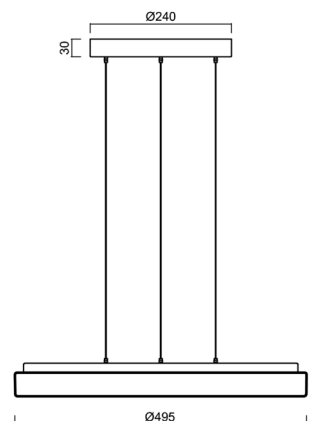

CORVUS LE2

Kód produktu: COR72809

Typ: LED-1L20E1000ZLEN94/PC44/L100 B DALI 4K#

Krátký popis svítidla: Bílé závěsné LED svítidlo DALI a polykarbonátové stínidlo

Technické

Typy svítidel	Stmívatelné
Typ montáže	závěsné - lanko SELV (bezkabelové)
Materiál základny	ocel
Materiál stínidla	opálový polykarbonát
Barva základny	bílá Ral9003
Barva stínidla	bílá
Držení stínidla	sklápovací systém
Umístění montáže	strop
Šířka	495 mm
Délka	495 mm
Výška	55 mm
Průměr	Ø 495 mm
Délka závěsu	1000 mm
Montážní otvor	3xØ5mm
Kabelový vstup	2xØ16mm
Energetická třída	D
Rázová pevnost	IK10
Provozní teplota	od -20°C do +30°C

Elektrické

Příkon	46 W
Stupeň krytí	IP40
Objemka	LED modul
Svorkovnice	zacvakávací
Počet svítidel na jistič B10A	13 ks
Počet svítidel na jistič B16A	22 ks
Počet svítidel na jistič C10A	21 ks
Počet svítidel na jistič C16A	36 ks

Světelné

Světelný tok svítidla	5010 lm
Světelný tok zdroje	7710 lm
Měrný výkon	108 lm/W
Teplota	4000 K
Životnost LED L80/B10	100000 hod
CRI	Ra80
MacAdam	3
Fotobiologická bezpečnost svítidla dle EN 62471 (Blue light hazard)	Risk group 0

Eulum data pro výpočtové programy jsou k dispozici na www.osmont.cz.