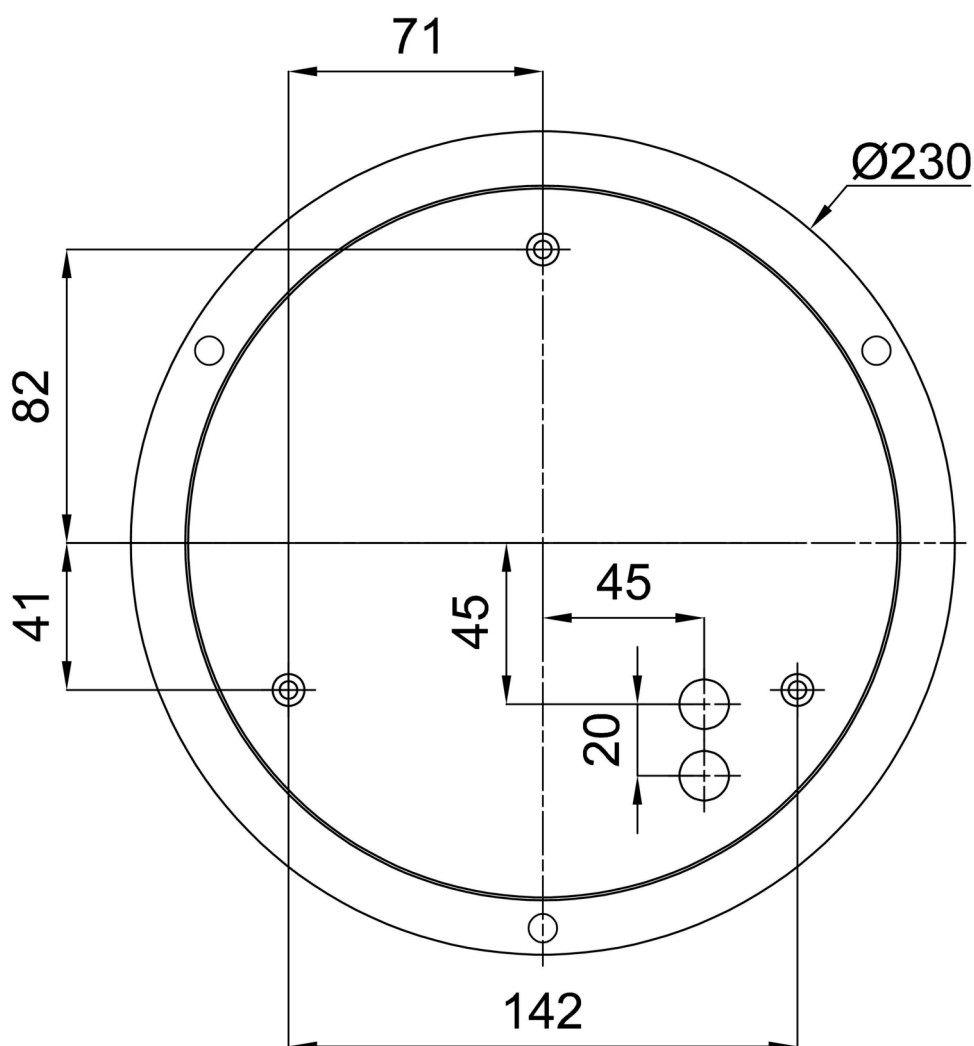

Technické

Typy svítidel	Stmívatelné
Typ montáže	závěsné - lanko SELV (bezkabelové)
Materiál základny	ocel
Materiál stínidla	opálový polykarbonát
Barva základny	bílá Ral9003
Barva stínidla	bílá
Držení stínidla	sklápovací systém
Umístění montáže	strop
Šířka	495 mm
Délka	495 mm
Výška	55 mm
Průměr	Ø 495 mm
Délka závěsu	1000 mm
Montážní otvor	3xØ5mm
Kabelový vstup	2xØ16mm
Energetická třída	D
Rázová pevnost	IK10
Provozní teplota	od -20°C do +30°C

*U akumulátorů je poskytována záruka v délce 12 měsíců od data prodeje.

Montážní rozměry:

Doplňkový sortiment:

Stínidlo

Kód produktu	Název	Barva	Popis	Obrázek	Rozkres
20614	PC44	bílá			