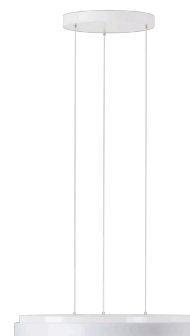

Eulum data pro výpočtové programy jsou k dispozici na www.osmont.cz.