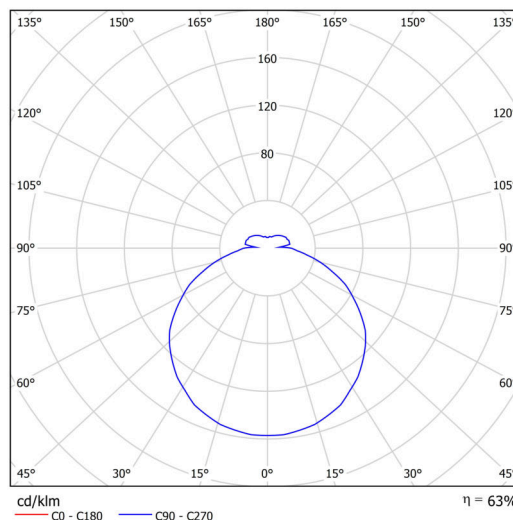

CORVUS LE2

Kód produktu: COR72809

Typ: LED-1L20E1000ZLEN94/PC44/L100 B DALI 4K#

Krátký popis svítidla: Bílé závěsné LED svítidlo DALI a polykarbonátové stínidlo

Technické

Typy svítidel	Stmívatelné
Typ montáže	závěsné - lanko SELV (bezkabelové)
Materiál základny	ocel
Materiál stínidla	opálový polykarbonát
Barva základny	bílá Ral9003
Barva stínidla	bílá
Držení stínidla	sklápovací systém
Umístění montáže	strop
Šířka	495 mm
Délka	495 mm
Výška	55 mm
Průměr	Ø 495 mm
Délka závěsu	1000 mm
Montážní otvor	3xØ5mm
Kabelový vstup	2xØ16mm
Energetická třída	D
Rázová pevnost	IK10
Provozní teplota	od -20°C do +30°C

Elektrické

Příkon	46 W
Stupeň krytí	IP40
Objemka	LED modul
Svorkovnice	zacvakávací
Počet svítidel na jistič B10A	13 ks
Počet svítidel na jistič B16A	22 ks
Počet svítidel na jistič C10A	21 ks
Počet svítidel na jistič C16A	36 ks

Světelné

Světelný tok svítidla	5010 lm
Světelný tok zdroje	7710 lm
Měrný výkon	108 lm/W
Teplota	4000 K
Životnost LED L80/B10	100000 hod
CRI	Ra80
MacAdam	3
Fotobiologická bezpečnost svítidla dle EN 62471 (Blue light hazard)	Risk group 0

Eulum data pro výpočtové programy jsou k dispozici na www.osmont.cz.