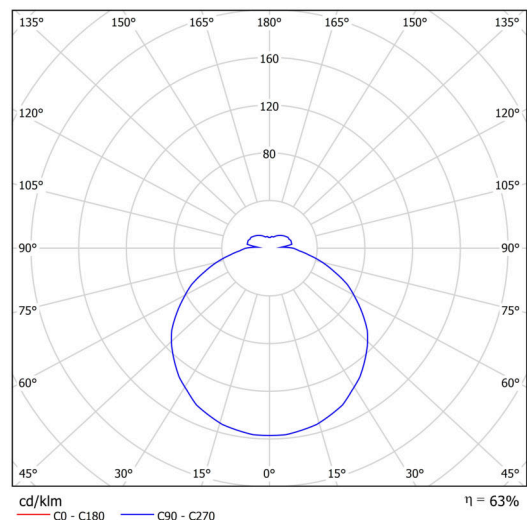

Technické

| | |
|-------------------|------------------------------------|
| Typy svítidel | Stmívatelné |
| Typ montáže | závěsné - lanko SELV (bezkabelové) |
| Materiál základny | ocel |
| Materiál stínidla | opálový polykarbonát |
| Barva základny | černá Ral9005 |
| Barva stínidla | bílá |
| Držení stínidla | sklápovací systém |
| Umístění montáže | strop |
| Šířka | 495 mm |
| Délka | 495 mm |
| Výška | 55 mm |
| Průměr | ø 495 mm |
| Délka závěsu | 1000 mm |
| Montážní otvor | 3xø5mm |
| Kabelový vstup | 2xø16mm |
| Energetická třída | D |
| Rázová pevnost | IK10 |
| Provozní teplota | od -20°C do +30°C |

Světelné

| | |
|---|--------------|
| Světelný tok svítidla | 3460 lm |
| Světelný tok zdroje | 5330 lm |
| Měrný výkon | 108 lm/W |
| Teplota | 3000 K |
| Životnost LED L80/B10 | 100000 hod |
| CRI | Ra80 |
| MacAdam | 3 |
| Fotobiologická bezpečnost svítidla dle EN 62471 (Blue light hazard) | Risk group 0 |