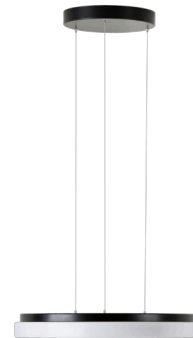

CORVUS LE2

LED-1L20E700ZLEN94/PC44/L100 C DALI 3K#

WWW.OSMONT.CZ

CORVUS LE2

Kód produktu: COR72311

Typ: LED-1L20E700ZLEN94/PC44/L100 C DALI 3K#

Krátký popis svítidla: Černé závěsné LED svítidlo DALI a polykarbonátové stínidlo

Technické

| | |
|-------------------|------------------------------------|
| Typy svítidel | Stmívatelné |
| Typ montáže | závěsné - lanko SELV (bezkabelové) |
| Materiál základny | ocel |
| Materiál stínidla | opálový polykarbonát |
| Barva základny | černá Ral9005 |
| Barva stínidla | bílá |
| Držení stínidla | sklápovací systém |
| Umístění montáže | strop |
| Šířka | 495 mm |
| Délka | 495 mm |
| Výška | 55 mm |
| Průměr | ø 495 mm |
| Délka závěsu | 1000 mm |
| Montážní otvor | 3xø5mm |
| Kabelový vstup | 2xø16mm |
| Energetická třída | D |
| Rázová pevnost | IK10 |
| Provozní teplota | od -20°C do +30°C |