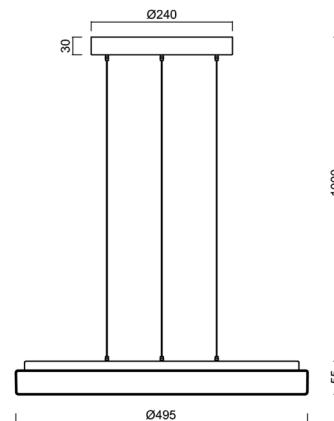

Technické

| | |
|-------------------|------------------------------------|
| Typy svítidel | Stmívatelné |
| Typ montáže | závěsné - lanko SELV (bezkabelové) |
| Materiál základny | ocel |
| Materiál stínidla | opálový polykarbonát |
| Barva základny | černá Ral9005 |
| Barva stínidla | bílá |
| Držení stínidla | sklápovací systém |
| Umístění montáže | strop |
| Šířka | 495 mm |
| Délka | 495 mm |
| Výška | 55 mm |
| Průměr | ø 495 mm |
| Délka závěsu | 1000 mm |
| Montážní otvor | 3xø5mm |
| Kabelový vstup | 2xø16mm |
| Energetická třída | D |
| Rázová pevnost | IK10 |
| Provozní teplota | od -20°C do +30°C |

Elektrické

| | |
|-------------------------------|-------------|
| Příkon | 32 W |
| Stupeň krytí | IP40 |
| Objímka | LED modul |
| Svorkovnice | zacvakávací |
| Počet svítidel na jistič B10A | 31 ks |
| Počet svítidel na jistič B16A | 50 ks |
| Počet svítidel na jistič C10A | 52 ks |
| Počet svítidel na jistič C16A | 85 ks |

*U akumulátorů je poskytována záruka v délce 12 měsíců od data prodeje.

Montážní rozměry:

Doplňkový sortiment:

Stínidlo

| Kód produktu | Název | Barva | Popis | Obrázek | Rozkres |
|--------------|-------|-------|-------|--|---|
| 20614 | PC44 | bílá | |  |  |