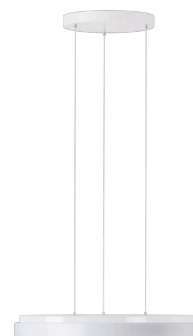

CORVUS LE2

Kód produktu: COR72309

Typ: LED-1L20E1000ZLEN94/PC44/L100 B DALI 3K#

Krátký popis svítidla: Bílé závěsné LED svítidlo DALI a polykarbonátové stínidlo

Technické

Typy svítidel	Stmívatelné
Typ montáže	závěsné - lanko SELV (bezkabelové)
Materiál základny	ocel
Materiál stínidla	opálový polykarbonát
Barva základny	bílá Ral9003
Barva stínidla	bílá
Držení stínidla	sklápovací systém
Umístění montáže	strop
Šířka	495 mm
Délka	495 mm
Výška	55 mm
Průměr	ø 495 mm
Délka závěsu	1000 mm
Montážní otvor	3xø5mm
Kabelový vstup	2xø16mm
Energetická třída	D
Rázová pevnost	IK10
Provozní teplota	od -20°C do +30°C

Elektrické

Příkon	46 W
Stupeň krytí	IP40
Objemka	LED modul
Svorkovnice	zacvakávací
Počet svítidel na jistič B10A	13 ks
Počet svítidel na jistič B16A	22 ks
Počet svítidel na jistič C10A	21 ks
Počet svítidel na jistič C16A	36 ks

Světelné

Světelný tok svítidla	4800 lm
Světelný tok zdroje	7380 lm
Měrný výkon	104 lm/W
Teplota	3000 K
Životnost LED L80/B10	100000 hod
CRI	Ra80
MacAdam	3
Fotobiologická bezpečnost svítidla dle EN 62471 (Blue light hazard)	Risk group 0

Eulum data pro výpočtové programy jsou k dispozici na www.osmont.cz.