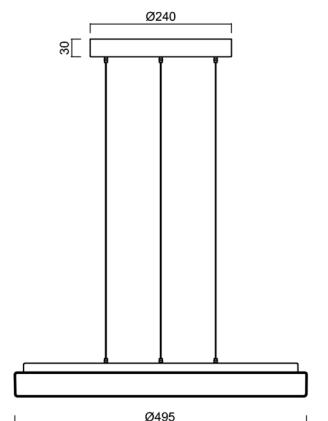

CORVUS LE2

Kód produktu: COR72309

Typ: LED-1L20E1000ZLEN94/PC44/L100 B DALI 3K#

Krátký popis svítidla: Bílé závěsné LED svítidlo DALI a polykarbonátové stínidlo

Technické

Typy svítidel	Stmívatelné
Typ montáže	závěsné - lanko SELV (bezkabelové)
Materiál základny	ocel
Materiál stínidla	opálový polykarbonát
Barva základny	bílá Ral9003
Barva stínidla	bílá
Držení stínidla	sklápovací systém
Umístění montáže	strop
Šířka	495 mm
Délka	495 mm
Výška	55 mm
Průměr	ø 495 mm
Délka závěsu	1000 mm
Montážní otvor	3xø5mm
Kabelový vstup	2xø16mm
Energetická třída	D
Rázová pevnost	IK10
Provozní teplota	od -20°C do +30°C

Elektrické

Příkon	46 W
Stupeň krytí	IP40
Objemka	LED modul
Svorkovnice	zacvakávací
Počet svítidel na jistič B10A	13 ks
Počet svítidel na jistič B16A	22 ks
Počet svítidel na jistič C10A	21 ks
Počet svítidel na jistič C16A	36 ks

Světelné

Světelný tok svítidla	4800 lm
Světelný tok zdroje	7380 lm
Měrný výkon	104 lm/W
Teplota	3000 K
Životnost LED L80/B10	100000 hod
CRI	Ra80
MacAdam	3
Fotobiologická bezpečnost svítidla dle EN 62471 (Blue light hazard)	Risk group 0

Eulum data pro výpočtové programy jsou k dispozici na www.osmont.cz.