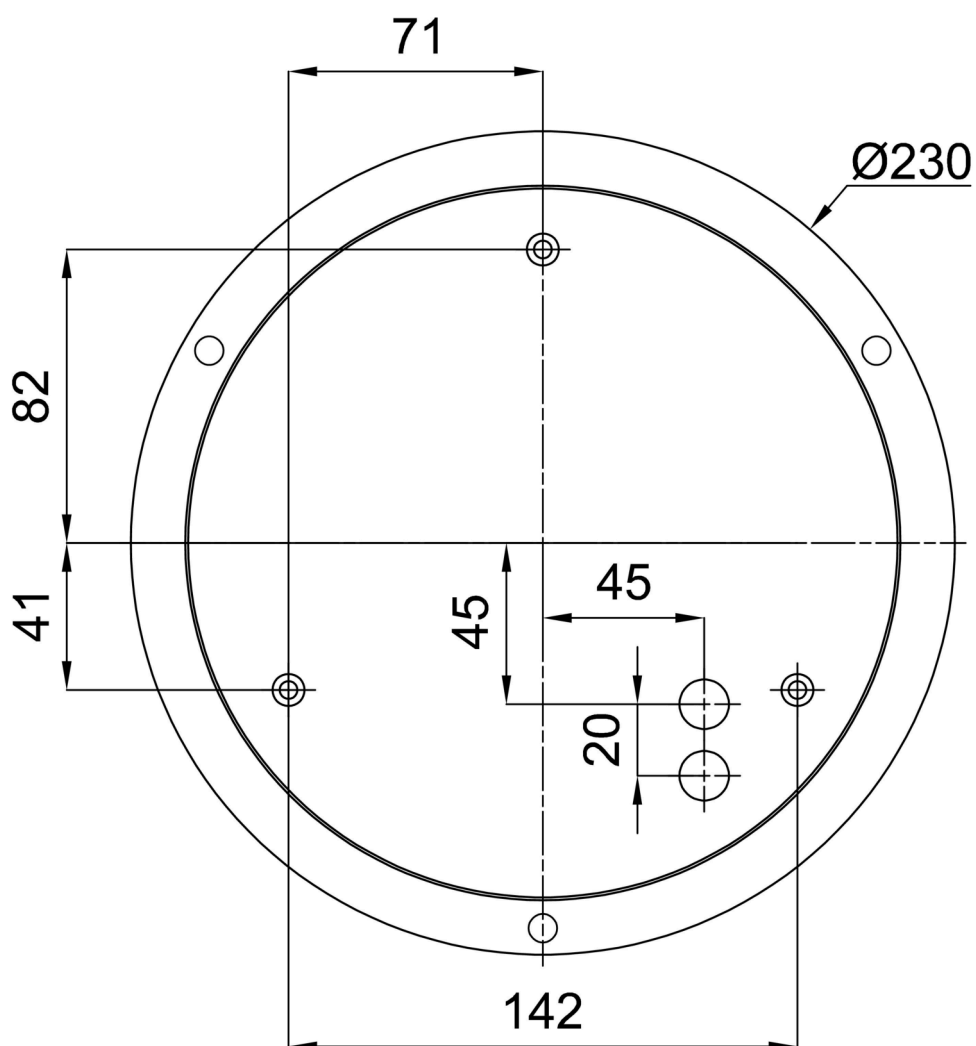

Technické

Typy svítidel	Stmívatelné
Typ montáže	závěsné - lanko SELV (bezkabelové)
Materiál základny	ocel
Materiál stínidla	opálový polykarbonát
Barva základny	bílá Ral9003
Barva stínidla	bílá
Držení stínidla	sklápovací systém
Umístění montáže	strop
Šířka	495 mm
Délka	495 mm
Výška	55 mm
Průměr	ø 495 mm
Délka závěsu	1000 mm
Montážní otvor	3xø5mm
Kabelový vstup	2xø16mm
Energetická třída	D
Rázová pevnost	IK10
Provozní teplota	od -20°C do +30°C

*U akumulátorů je poskytována záruka v délce 12 měsíců od data prodeje.

Montážní rozměry:

Doplňkový sortiment:

Stínidlo

Kód produktu	Název	Barva	Popis	Obrázek	Rozkres
20614	PC44	bílá			