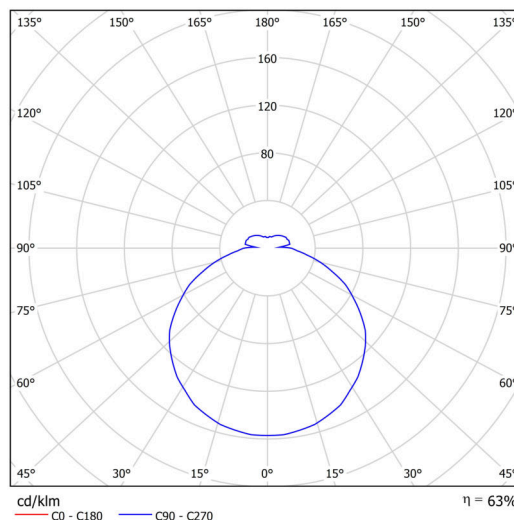

CORVUS LE2

Kód produktu: COR72309

Typ: LED-1L20E1000ZLEN94/PC44/L100 B DALI 3K#

Krátký popis svítidla: Bílé závěsné LED svítidlo DALI a polykarbonátové stínidlo

Technické

Typy svítidel	Stmívatelné
Typ montáže	závěsné - lanko SELV (bezkabelové)
Materiál základny	ocel
Materiál stínidla	opálový polykarbonát
Barva základny	bílá Ral9003
Barva stínidla	bílá
Držení stínidla	sklápovací systém
Umístění montáže	strop
Šířka	495 mm
Délka	495 mm
Výška	55 mm
Průměr	ø 495 mm
Délka závěsu	1000 mm
Montážní otvor	3xø5mm
Kabelový vstup	2xø16mm
Energetická třída	D
Rázová pevnost	IK10
Provozní teplota	od -20°C do +30°C

Elektrické

Příkon	46 W
Stupeň krytí	IP40
Objemka	LED modul
Svorkovnice	zacvakávací
Počet svítidel na jistič B10A	13 ks
Počet svítidel na jistič B16A	22 ks
Počet svítidel na jistič C10A	21 ks
Počet svítidel na jistič C16A	36 ks

Světelné

Světelný tok svítidla	4800 lm
Světelný tok zdroje	7380 lm
Měrný výkon	104 lm/W
Teplota	3000 K
Životnost LED L80/B10	100000 hod
CRI	Ra80
MacAdam	3
Fotobiologická bezpečnost svítidla dle EN 62471 (Blue light hazard)	Risk group 0

Eulum data pro výpočtové programy jsou k dispozici na www.osmont.cz.