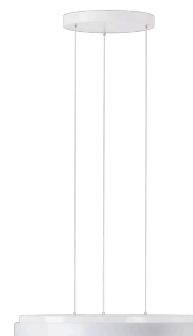

CORVUS LE2

Kód produktu: COR72307

Typ: LED-1L20E700ZLEN94/PC44/L100 B DALI 3K#

Krátký popis svítidla: Bílé závěsné LED svítidlo DALI a polykarbonátové stínidlo

Technické

Typy svítidel	Stmívatelné
Typ montáže	závěsné - lanko SELV (bezkabelové)
Materiál základny	ocel
Materiál stínidla	opálový polykarbonát
Barva základny	bílá Ral9003
Barva stínidla	bílá
Držení stínidla	sklápovací systém
Umístění montáže	strop
Šířka	495 mm
Délka	495 mm
Výška	55 mm
Průměr	Ø 495 mm
Délka závěsu	1000 mm
Montážní otvor	3xØ5mm
Kabelový vstup	2xØ16mm
Energetická třída	D
Rázová pevnost	IK10
Provozní teplota	od -20°C do +30°C

Elektrické

Příkon	32 W
Stupeň krytí	IP40
Objemka	LED modul
Svorkovnice	zacvakávací
Počet svítidel na jistič B10A	31 ks
Počet svítidel na jistič B16A	50 ks
Počet svítidel na jistič C10A	52 ks
Počet svítidel na jistič C16A	85 ks

Světelné

Světelný tok svítidla	3460 lm
Světelný tok zdroje	5330 lm
Měrný výkon	108 lm/W
Teplota	3000 K
Životnost LED L80/B10	100000 hod
CRI	Ra80
MacAdam	3
Fotobiologická bezpečnost svítidla dle EN 62471 (Blue light hazard)	Risk group 0

Eulum data pro výpočtové programy jsou k dispozici na www.osmont.cz.