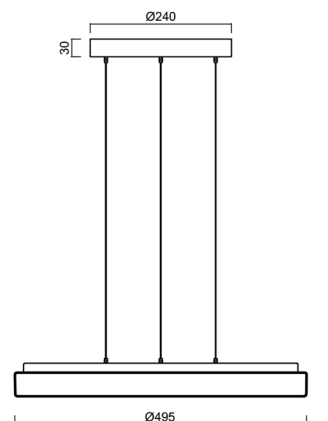

CORVUS LE2

Kód produktu: COR72307

Typ: LED-1L20E700ZLEN94/PC44/L100 B DALI 3K#

Krátký popis svítidla: Bílé závěsné LED svítidlo DALI a polykarbonátové stínidlo

Technické

Typy svítidel	Stmívatelné
Typ montáže	závěsné - lanko SELV (bezkabelové)
Materiál základny	ocel
Materiál stínidla	opálový polykarbonát
Barva základny	bílá Ral9003
Barva stínidla	bílá
Držení stínidla	sklápovací systém
Umístění montáže	strop
Šířka	495 mm
Délka	495 mm
Výška	55 mm
Průměr	Ø 495 mm
Délka závěsu	1000 mm
Montážní otvor	3xØ5mm
Kabelový vstup	2xØ16mm
Energetická třída	D
Rázová pevnost	IK10
Provozní teplota	od -20°C do +30°C

Elektrické

Příkon	32 W
Stupeň krytí	IP40
Objemka	LED modul
Svorkovnice	zacvakávací
Počet svítidel na jistič B10A	31 ks
Počet svítidel na jistič B16A	50 ks
Počet svítidel na jistič C10A	52 ks
Počet svítidel na jistič C16A	85 ks

Světelné

Světelný tok svítidla	3460 lm
Světelný tok zdroje	5330 lm
Měrný výkon	108 lm/W
Teplota	3000 K
Životnost LED L80/B10	100000 hod
CRI	Ra80
MacAdam	3
Fotobiologická bezpečnost svítidla dle EN 62471 (Blue light hazard)	Risk group 0

Eulum data pro výpočtové programy jsou k dispozici na www.osmont.cz.