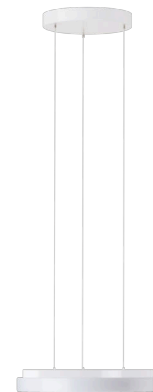

Eulum data pro výpočtové programy jsou k dispozici na www.osmont.cz.