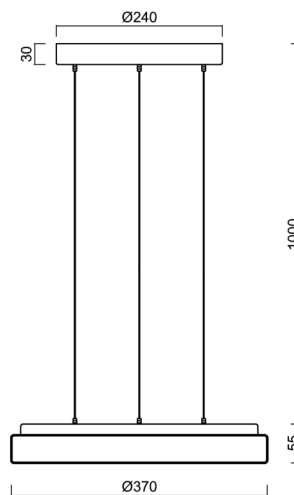

CORVUS LE1

Kód produktu: COR72801

Typ: LED-1L17E700ZLEN73/PC42/L100 B DALI 4K#

Krátký popis svítidla: Bílé závěsné LED svítidlo DALI a polykarbonátové stínidlo

Technické

Typy svítidel	Stmívatelné
Typ montáže	závěsné - lanko SELV (bezkabelové)
Materiál základny	ocel
Materiál stínidla	opálový polykarbonát
Barva základny	bílá Ral9003
Barva stínidla	bílá
Držení stínidla	sklápovací systém
Umístění montáže	strop
Šířka	370 mm
Délka	370 mm
Výška	55 mm
Průměr	Ø 370 mm
Délka závěsu	1000 mm
Montážní otvor	3xØ5mm
Kabelový vstup	2xØ16mm
Energetická třída	D
Rázová pevnost	IK10
Provozní teplota	od -20°C do +30°C

Elektrické

Příkon	25 W
Stupeň krytí	IP40
Objímka	LED modul
Svorkovnice	zacvakávací
Počet svítidel na jistič B10A	31 ks
Počet svítidel na jistič B16A	50 ks
Počet svítidel na jistič C10A	52 ks
Počet svítidel na jistič C16A	85 ks

Světelné

Světelný tok svítidla	2480 lm
Světelný tok zdroje	3930 lm
Měrný výkon	99 lm/W
Teplota	4000 K
Životnost LED L80/B10	100000 hod
CRI	Ra80
MacAdam	3
Fotobiologická bezpečnost svítidla dle EN 62471 (Blue light hazard)	Risk group 0

Eulum data pro výpočtové programy jsou k dispozici na www.osmont.cz.