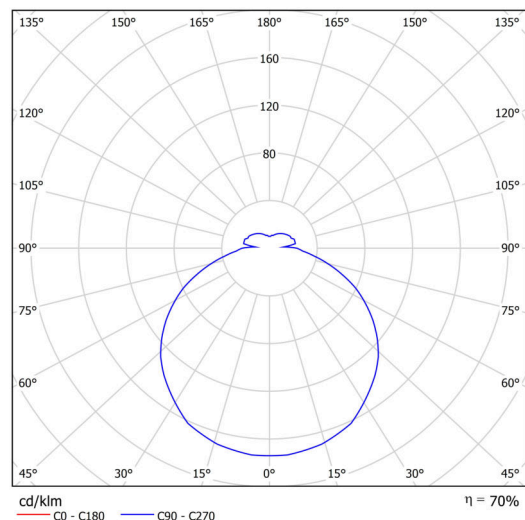

CORVUS LE1

Kód produktu: COR72801

Typ: LED-1L17E700ZLEN73/PC42/L100 B DALI 4K#

Krátký popis svítidla: Bílé závěsné LED svítidlo DALI a polykarbonátové stínidlo

Technické

Typy svítidel	Stmívatelné
Typ montáže	závěsné - lanko SELV (bezkabelové)
Materiál základny	ocel
Materiál stínidla	opálový polykarbonát
Barva základny	bílá Ral9003
Barva stínidla	bílá
Držení stínidla	sklápovací systém
Umístění montáže	strop
Šířka	370 mm
Délka	370 mm
Výška	55 mm
Průměr	Ø 370 mm
Délka závěsu	1000 mm
Montážní otvor	3xØ5mm
Kabelový vstup	2xØ16mm
Energetická třída	D
Rázová pevnost	IK10
Provozní teplota	od -20°C do +30°C

Elektrické

Příkon	25 W
Stupeň krytí	IP40
Objímka	LED modul
Svorkovnice	zacvakávací
Počet svítidel na jistič B10A	31 ks
Počet svítidel na jistič B16A	50 ks
Počet svítidel na jistič C10A	52 ks
Počet svítidel na jistič C16A	85 ks

Světelné

Světelný tok svítidla	2480 lm
Světelný tok zdroje	3930 lm
Měrný výkon	99 lm/W
Teplota	4000 K
Životnost LED L80/B10	100000 hod
CRI	Ra80
MacAdam	3
Fotobiologická bezpečnost svítidla dle EN 62471 (Blue light hazard)	Risk group 0

Eulum data pro výpočtové programy jsou k dispozici na www.osmont.cz.