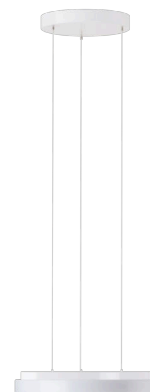

CORVUS LE1

Kód produktu: COR72800

Typ: LED-1L17E700ZLEN73/PC42/L100 B 4K#

Krátký popis svítidla: Bílé závěsné LED svítidlo ON/OFF a polykarbonátové stínidlo

Technické

Typy svítidel	Klasické on/off
Typ montáže	závěsné - lanko SELV (bezkabelové)
Materiál základny	ocel
Materiál stínidla	opálový polykarbonát
Barva základny	bílá Ral9003
Barva stínidla	bílá
Držení stínidla	sklápovací systém
Umístění montáže	strop
Šířka	370 mm
Délka	370 mm
Výška	55 mm
Průměr	Ø 370 mm
Délka závěsu	1000 mm
Montážní otvor	3xØ5mm
Kabelový vstup	2xØ16mm
Energetická třída	D
Rázová pevnost	IK10
Provozní teplota	od -20°C do +30°C

Elektrické

Příkon	25 W
Stupeň krytí	IP40
Objímka	LED modul
Svorkovnice	zacvakávací
Počet svítidel na jistič B10A	14 ks
Počet svítidel na jistič B16A	22 ks
Počet svítidel na jistič C10A	23 ks
Počet svítidel na jistič C16A	36 ks

Světelné

Světelný tok svítidla	2480 lm
Světelný tok zdroje	3930 lm
Měrný výkon	99 lm/W
Teplota	4000 K
Životnost LED L80/B10	100000 hod
CRI	Ra80
MacAdam	3
Fotobiologická bezpečnost svítidla dle EN 62471 (Blue light hazard)	Risk group 0

Eulum data pro výpočtové programy jsou k dispozici na www.osmont.cz.