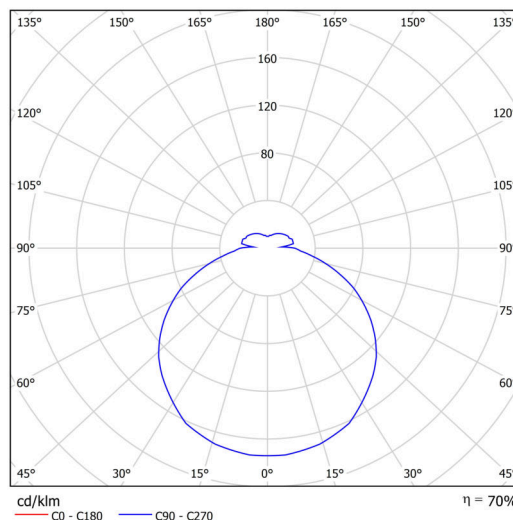

CORVUS LE1

Kód produktu: COR72800

Typ: LED-1L17E700ZLEN73/PC42/L100 B 4K#

Krátký popis svítidla: Bílé závěsné LED svítidlo ON/OFF a polykarbonátové stínidlo

Technické

Typy svítidel	Klasické on/off
Typ montáže	závěsné - lanko SELV (bezkabelové)
Materiál základny	ocel
Materiál stínidla	opálový polykarbonát
Barva základny	bílá Ral9003
Barva stínidla	bílá
Držení stínidla	sklápovací systém
Umístění montáže	strop
Šířka	370 mm
Délka	370 mm
Výška	55 mm
Průměr	Ø 370 mm
Délka závěsu	1000 mm
Montážní otvor	3xØ5mm
Kabelový vstup	2xØ16mm
Energetická třída	D
Rázová pevnost	IK10
Provozní teplota	od -20°C do +30°C

Elektrické

Příkon	25 W
Stupeň krytí	IP40
Objímka	LED modul
Svorkovnice	zacvakávací
Počet svítidel na jistič B10A	14 ks
Počet svítidel na jistič B16A	22 ks
Počet svítidel na jistič C10A	23 ks
Počet svítidel na jistič C16A	36 ks

Světelné

Světelný tok svítidla	2480 lm
Světelný tok zdroje	3930 lm
Měrný výkon	99 lm/W
Teplota	4000 K
Životnost LED L80/B10	100000 hod
CRI	Ra80
MacAdam	3
Fotobiologická bezpečnost svítidla dle EN 62471 (Blue light hazard)	Risk group 0

Eulum data pro výpočtové programy jsou k dispozici na www.osmont.cz.