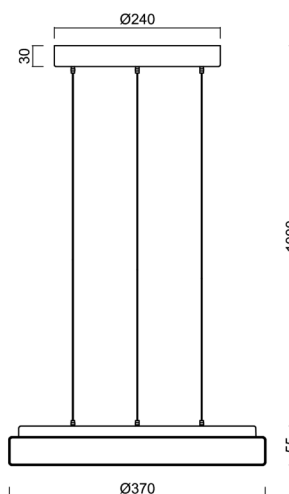

CORVUS LE1

Kód produktu: COR72800

Typ: LED-1L17E700ZLEN73/PC42/L100 B 4K#

Krátký popis svítidla: Bílé závěsné LED svítidlo ON/OFF a polykarbonátové stínidlo

Technické

Typy svítidel	Klasické on/off
Typ montáže	závěsné - lanko SELV (bezkabelové)
Materiál základny	ocel
Materiál stínidla	opálový polykarbonát
Barva základny	bílá Ral9003
Barva stínidla	bílá
Držení stínidla	sklápovací systém
Umístění montáže	strop
Šířka	370 mm
Délka	370 mm
Výška	55 mm
Průměr	Ø 370 mm
Délka závěsu	1000 mm
Montážní otvor	3xØ5mm
Kabelový vstup	2xØ16mm
Energetická třída	D
Rázová pevnost	IK10
Provozní teplota	od -20°C do +30°C

Elektrické

Příkon	25 W
Stupeň krytí	IP40
Objímka	LED modul
Svorkovnice	zacvakávací
Počet svítidel na jistič B10A	14 ks
Počet svítidel na jistič B16A	22 ks
Počet svítidel na jistič C10A	23 ks
Počet svítidel na jistič C16A	36 ks

Světelné

Světelný tok svítidla	2480 lm
Světelný tok zdroje	3930 lm
Měrný výkon	99 lm/W
Teplota	4000 K
Životnost LED L80/B10	100000 hod
CRI	Ra80
MacAdam	3
Fotobiologická bezpečnost svítidla dle EN 62471 (Blue light hazard)	Risk group 0

Eulum data pro výpočtové programy jsou k dispozici na www.osmont.cz.