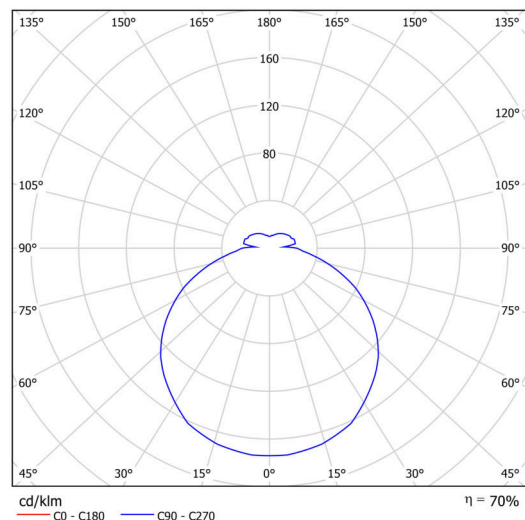

CORVUS LE1

Kód produktu: COR72304

Typ: LED-1L17E700ZLEN73/PC42/L100 S 3K#

Krátký popis svítidla: Stříbrné závěsné LED svítidlo ON/OFF a polykarbonátové stínidlo

Technické

Typy svítidel	Klasické on/off
Typ montáže	závěsné - lanko SELV (bezkabelové)
Materiál základny	ocel
Materiál stínidla	opálový polykarbonát
Barva základny	stříbrná Ral9006
Barva stínidla	bílá
Držení stínidla	sklapovací systém
Umístění montáže	strop
Šířka	370 mm
Délka	370 mm
Výška	55 mm
Průměr	Ø 370 mm
Délka závěsu	1000 mm
Montážní otvor	3xØ5mm
Kabelový vstup	2xØ16mm
Energetická třída	D
Rázová pevnost	IK10
Provozní teplota	od -20°C do +30°C

Elektrické

Příkon	25 W
Stupeň krytí	IP40
Objímka	LED modul
Svorkovnice	zacvakávací
Počet svítidel na jistič B10A	14 ks
Počet svítidel na jistič B16A	22 ks
Počet svítidel na jistič C10A	23 ks
Počet svítidel na jistič C16A	36 ks

Světelné

Světelný tok svítidla	2380 lm
Světelný tok zdroje	3770 lm
Měrný výkon	95 lm/W
Teplota	3000 K
Životnost LED L80/B10	100000 hod
CRI	Ra80
MacAdam	3
Fotobiologická bezpečnost svítidla dle EN 62471 (Blue light hazard)	Risk group 0

Eulum data pro výpočtové programy jsou k dispozici na www.osmont.cz.