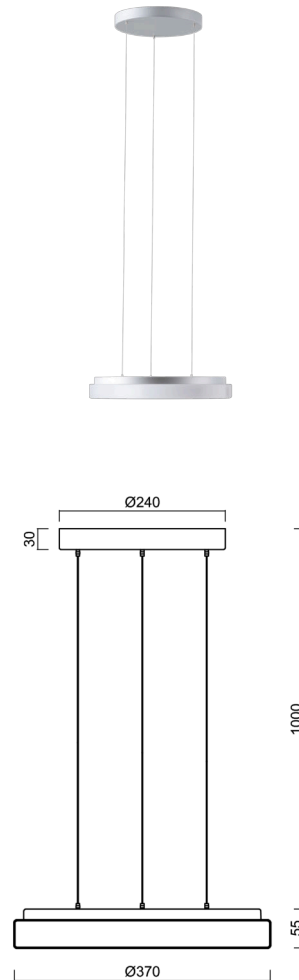

CORVUS LE1

Kód produktu: COR72304

Typ: LED-1L17E700ZLEN73/PC42/L100 S 3K#

Krátký popis svítidla: Stříbrné závěsné LED svítidlo ON/OFF a polykarbonátové stínidlo

Technické

Typy svítidel	Klasické on/off
Typ montáže	závěsné - lanko SELV (bezkabelové)
Materiál základny	ocel
Materiál stínidla	opálový polykarbonát
Barva základny	stříbrná Ral9006
Barva stínidla	bílá
Držení stínidla	sklapovací systém
Umístění montáže	strop
Šířka	370 mm
Délka	370 mm
Výška	55 mm
Průměr	Ø 370 mm
Délka závěsu	1000 mm
Montážní otvor	3xØ5mm
Kabelový vstup	2xØ16mm
Energetická třída	D
Rázová pevnost	IK10
Provozní teplota	od -20°C do +30°C

Elektrické

Příkon	25 W
Stupeň krytí	IP40
Objímka	LED modul
Svorkovnice	zacvakávací
Počet svítidel na jistič B10A	14 ks
Počet svítidel na jistič B16A	22 ks
Počet svítidel na jistič C10A	23 ks
Počet svítidel na jistič C16A	36 ks

Světelné

Světelný tok svítidla	2380 lm
Světelný tok zdroje	3770 lm
Měrný výkon	95 lm/W
Teplota	3000 K
Životnost LED L80/B10	100000 hod
CRI	Ra80
MacAdam	3
Fotobiologická bezpečnost svítidla dle EN 62471 (Blue light hazard)	Risk group 0

Eulum data pro výpočtové programy jsou k dispozici na www.osmont.cz.