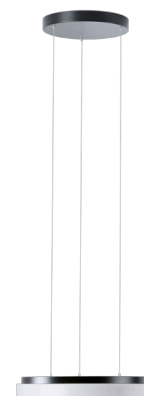

CORVUS LE1

Kód produktu: COR72302

Typ: LED-1L17E700ZLEN73/PC42/L100 C 3K#

Krátký popis svítidla: Černé závěsné LED svítidlo ON/OFF a polykarbonátové stínidlo

Technické

Typy svítidel	Klasické on/off
Typ montáže	závěsné - lanko SELV (bezkabelové)
Materiál základny	ocel
Materiál stínidla	opálový polykarbonát
Barva základny	černá Ral9005
Barva stínidla	bílá
Držení stínidla	sklápovací systém
Umístění montáže	strop
Šířka	370 mm
Délka	370 mm
Výška	55 mm
Průměr	Ø 370 mm
Délka závěsu	1000 mm
Montážní otvor	3xØ5mm
Kabelový vstup	2xØ16mm
Energetická třída	D
Rázová pevnost	IK10
Provozní teplota	od -20°C do +30°C

Elektrické

Příkon	25 W
Stupeň krytí	IP40
Objímka	LED modul
Svorkovnice	zacvakávací
Počet svítidel na jistič B10A	14 ks
Počet svítidel na jistič B16A	22 ks
Počet svítidel na jistič C10A	23 ks
Počet svítidel na jistič C16A	36 ks

Světelné

Světelný tok svítidla	2380 lm
Světelný tok zdroje	3770 lm
Měrný výkon	95 lm/W
Teplota	3000 K
Životnost LED L80/B10	100000 hod
CRI	Ra80
MacAdam	3
Fotobiologická bezpečnost svítidla dle EN 62471 (Blue light hazard)	Risk group 0

Eulum data pro výpočtové programy jsou k dispozici na www.osmont.cz.