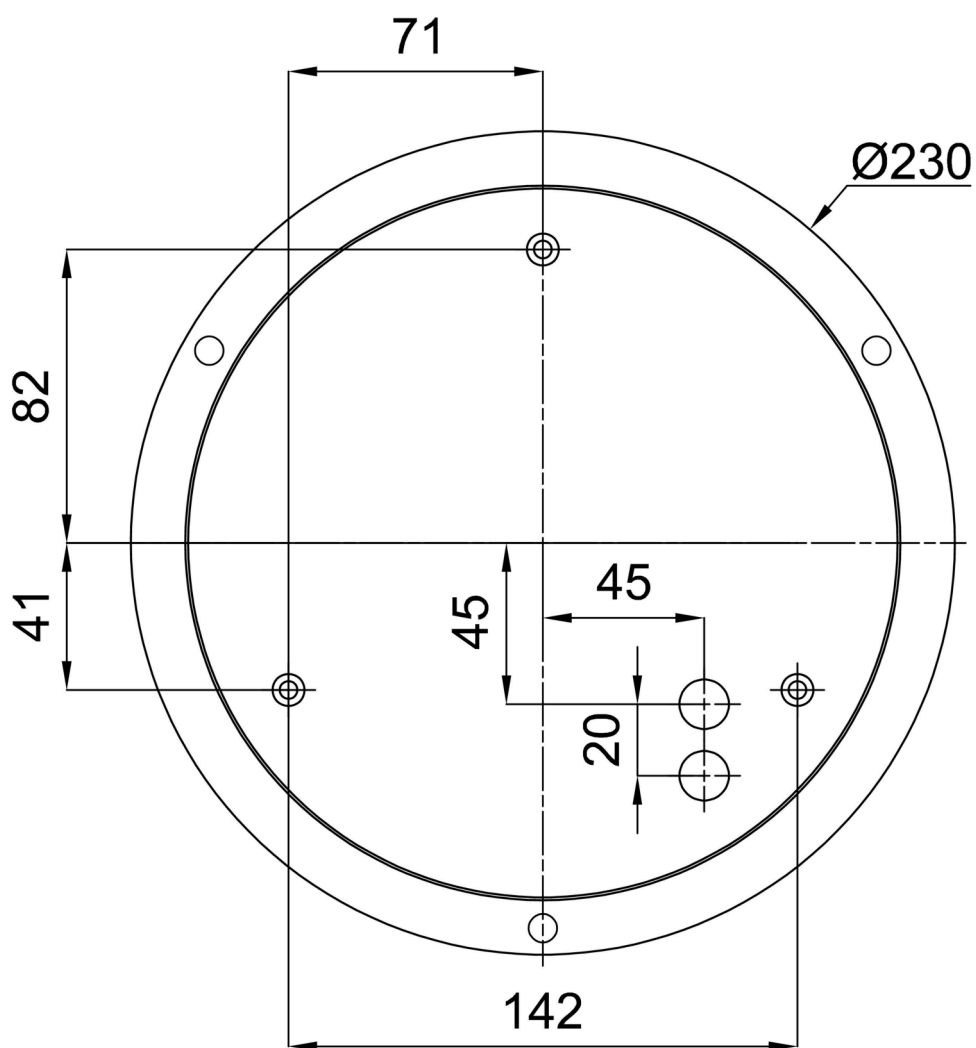

Logistické

EAN	8591728072452
Hmotnost NTT0	3.12 Kg
Hmotnost BTTO	3.52 Kg
Počet kartonů	1 ks
Objem balení	0.38 m³
Balení 1 šířka	0.38 m
Balení 1 délka	0.22 m
Balení 1 výška	0.22 m
Záruka*	60 měsíců

*U akumulátorů je poskytována záruka v délce 12 měsíců od data prodeje.

Montážní rozměry: