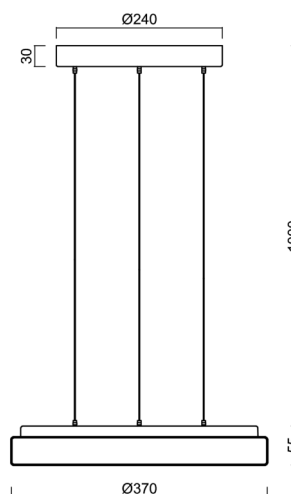

CORVUS LE1

Kód produktu: COR72302

Typ: LED-1L17E700ZLEN73/PC42/L100 C 3K#

Krátký popis svítidla: Černé závěsné LED svítidlo ON/OFF a polykarbonátové stínidlo

Technické

Typy svítidel	Klasické on/off
Typ montáže	závěsné - lanko SELV (bezkabelové)
Materiál základny	ocel
Materiál stínidla	opálový polykarbonát
Barva základny	černá Ral9005
Barva stínidla	bílá
Držení stínidla	sklápovací systém
Umístění montáže	strop
Šířka	370 mm
Délka	370 mm
Výška	55 mm
Průměr	Ø 370 mm
Délka závěsu	1000 mm
Montážní otvor	3xØ5mm
Kabelový vstup	2xØ16mm
Energetická třída	D
Rázová pevnost	IK10
Provozní teplota	od -20°C do +30°C

Elektrické

Příkon	25 W
Stupeň krytí	IP40
Objímka	LED modul
Svorkovnice	zacvakávací
Počet svítidel na jistič B10A	14 ks
Počet svítidel na jistič B16A	22 ks
Počet svítidel na jistič C10A	23 ks
Počet svítidel na jistič C16A	36 ks

Světelné

Světelný tok svítidla	2380 lm
Světelný tok zdroje	3770 lm
Měrný výkon	95 lm/W
Teplota	3000 K
Životnost LED L80/B10	100000 hod
CRI	Ra80
MacAdam	3
Fotobiologická bezpečnost svítidla dle EN 62471 (Blue light hazard)	Risk group 0

Eulum data pro výpočtové programy jsou k dispozici na www.osmont.cz.