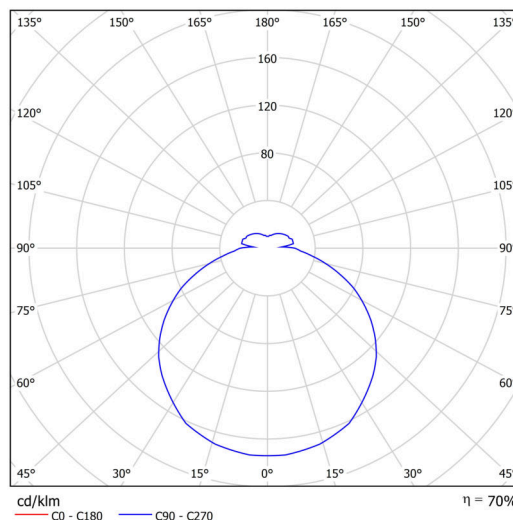

CORVUS LE1

Kód produktu: COR72302

Typ: LED-1L17E700ZLEN73/PC42/L100 C 3K#

Krátký popis svítidla: Černé závěsné LED svítidlo ON/OFF a polykarbonátové stínidlo

Technické

Typy svítidel	Klasické on/off
Typ montáže	závěsné - lanko SELV (bezkabelové)
Materiál základny	ocel
Materiál stínidla	opálový polykarbonát
Barva základny	černá Ral9005
Barva stínidla	bílá
Držení stínidla	sklápovací systém
Umístění montáže	strop
Šířka	370 mm
Délka	370 mm
Výška	55 mm
Průměr	Ø 370 mm
Délka závěsu	1000 mm
Montážní otvor	3xØ5mm
Kabelový vstup	2xØ16mm
Energetická třída	D
Rázová pevnost	IK10
Provozní teplota	od -20°C do +30°C

Elektrické

Příkon	25 W
Stupeň krytí	IP40
Objímka	LED modul
Svorkovnice	zacvakávací
Počet svítidel na jistič B10A	14 ks
Počet svítidel na jistič B16A	22 ks
Počet svítidel na jistič C10A	23 ks
Počet svítidel na jistič C16A	36 ks

Světelné

Světelný tok svítidla	2380 lm
Světelný tok zdroje	3770 lm
Měrný výkon	95 lm/W
Teplota	3000 K
Životnost LED L80/B10	100000 hod
CRI	Ra80
MacAdam	3
Fotobiologická bezpečnost svítidla dle EN 62471 (Blue light hazard)	Risk group 0

Eulum data pro výpočtové programy jsou k dispozici na www.osmont.cz.