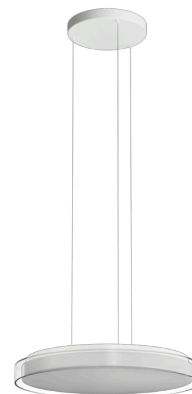

CITADELA LE2

LED-1L20E1000ZLEN96/426/L100/SL540K B DALI 4K##

WWW.OSMONT.CZ

CITADELA LE2

Kód produktu: CIT50527

Typ: LED-1L20E1000ZLEN96/426/L100/SL540K B DALI 4K##

Krátký popis svítidla: Bílé závěsné LED svítidlo DALI a skleněné stínidlo TRIPLEX OPAL s dekorativním křišťálovým límcem (transparentní sklo). Lankový závěs (SELV, bezkabelový) o délce 100 cm.

Technická data

Typy svítidel	Stmívatelné
Typ montáže	závěsné - lanko SELV (bezkabelové)
Materiál základny	ocel
Materiál stínidla	třívrstvé sklo TRIPLEX OPÁL
Barva základny	bílá Ral9003
Barva stínidla	bílá
Držení stínidla	sklapovací systém
Umístění montáže	strop
Šířka	540 mm
Délka	540 mm
Výška	70 mm
Průměr	ø 540 mm
Délka závěsu	1000 mm
Montážní otvor	2xø5mm
Kabelový vstup	2xø16mm
Rázová pevnost	IK01
Provozní teplota	od -20°C do +30°C