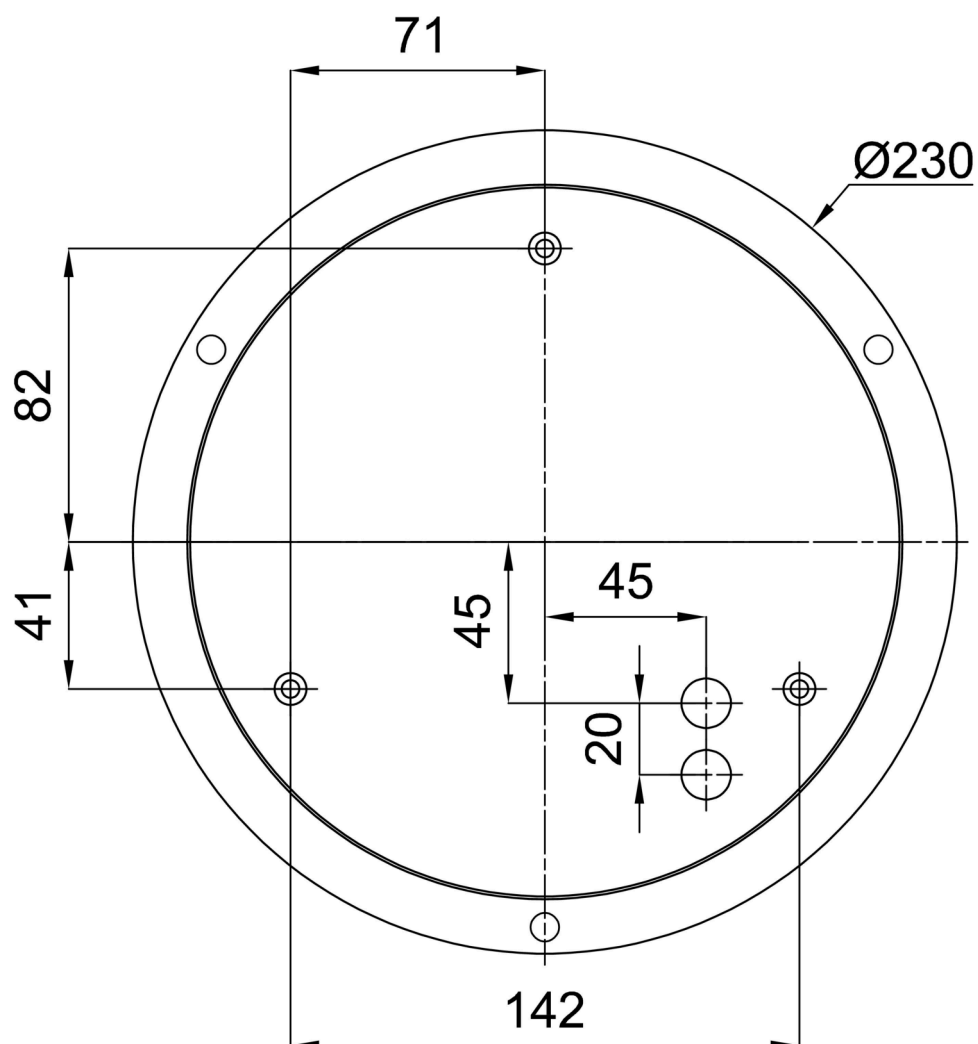

CITADELA LE2

LED-1L20E1000ZLEN96/426/L100/SL540K B DALI 4K##

WWW.OSMONT.CZ

CITADELA LE2

Kód produktu: CIT50527

Typ: LED-1L20E1000ZLEN96/426/L100/SL540K B DALI 4K##

Krátký popis svítidla: Bílé závěsné LED svítidlo DALI a skleněné stínidlo TRIPLEX OPAL s dekorativním křišťálovým límcem (transparentní sklo). Lankový závěs (SELV, bezkabelový) o délce 100 cm.

Technická data

Typy svítidel	Stmívatelné
Typ montáže	závěsné - lanko SELV (bezkabelové)
Materiál základny	ocel
Materiál stínidla	třívrstvé sklo TRIPLEX OPÁL
Barva základny	bílá Ral9003
Barva stínidla	bílá
Držení stínidla	sklapovací systém
Umístění montáže	strop
Šířka	540 mm
Délka	540 mm
Výška	70 mm
Průměr	ø 540 mm
Délka závěsu	1000 mm
Montážní otvor	2xø5mm
Kabelový vstup	2xø16mm
Rázová pevnost	IK01
Provozní teplota	od -20°C do +30°C

Elektrická data

Příkon	46 W
Stupeň krytí	IP40
Objímka	LED modul
Svorkovnice	zacvakávací

Světelná data

Světelný tok svítidla	5010 lm
Světelný tok zdroje	7710 lm
Teplota chromatičnosti	4000 K
Životnost LED L80/B10	100000 hod
CRI	Ra80
MacAdam	3
Fotobiologická bezpečnost svítidla dle EN 62471 (Blue light hazard)	Risk group 0

Montážní rozměry:

Doplňkový sortiment:

Dekorativní límeček

Kód produktu	Název	Barva	Obrázek	Rozkres
30185	SL540C			
30184	SL540K			
30186	SL540H			

Stínidlo

Kód produktu	Název	Barva	Obrázek	Rozkres
20116	426	bílá		