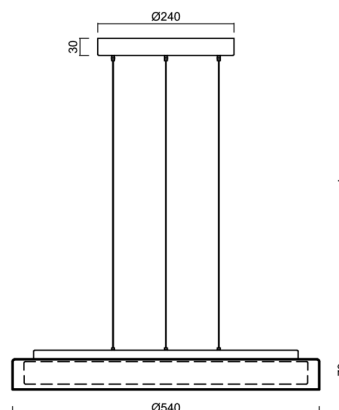

CITADELA LE2

LED-1L20E1000ZLEN96/426/L100/SL540K B DALI 4K##

WWW.OSMONT.CZ

CITADELA LE2

Kód produktu: CIT50527

Typ: LED-1L20E1000ZLEN96/426/L100/SL540K B DALI 4K##

Krátký popis svítidla: Bílé závěsné LED svítidlo DALI a skleněné stínidlo TRIPLEX OPAL s dekorativním křišťálovým límcem (transparentní sklo). Lankový závěs (SELV, bezkabelový) o délce 100 cm.

Technická data

Typy svítidel	Stmívatelné
Typ montáže	závěsné - lanko SELV (bezkabelové)
Materiál základny	ocel
Materiál stínidla	třívrstvé sklo TRIPLEX OPÁL
Barva základny	bílá Ral9003
Barva stínidla	bílá
Držení stínidla	sklapovací systém
Umístění montáže	strop
Šířka	540 mm
Délka	540 mm
Výška	70 mm
Průměr	ø 540 mm
Délka závěsu	1000 mm
Montážní otvor	2xø5mm
Kabelový vstup	2xø16mm
Rázová pevnost	IK01
Provozní teplota	od -20°C do +30°C

Elektrická data

Příkon	46 W
Stupeň krytí	IP40
Objímka	LED modul
Svorkovnice	zacvakávací

Světelná data

Světelný tok svítidla	5010 lm
Světelný tok zdroje	7710 lm
Teplota chromatičnosti	4000 K
Životnost LED L80/B10	100000 hod
CRI	Ra80
MacAdam	3
Fotobiologická bezpečnost svítidla dle EN 62471 (Blue light hazard)	Risk group 0

Montážní rozměry:

Doplňkový sortiment:

Dekorativní límeček

Kód produktu	Název	Barva	Obrázek	Rozkres
30185	SL540C			
30184	SL540K			
30186	SL540H			

Stínidlo

Kód produktu	Název	Barva	Obrázek	Rozkres
20116	426	bílá		