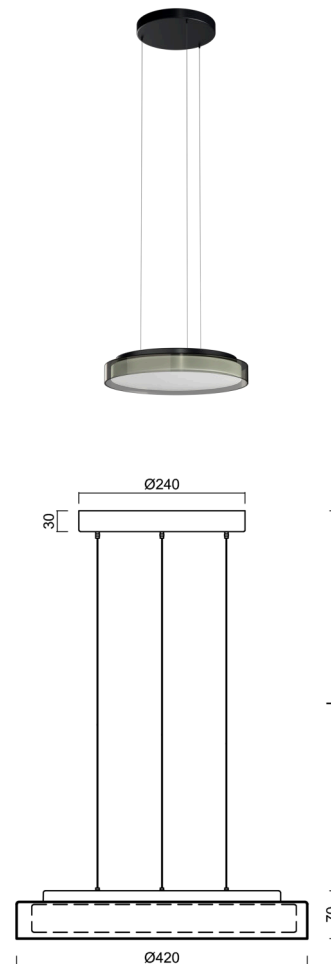

CITADELA LE1

Kód produktu: CIT50521

Typ: LED-1L17E700ZLEN76/425/L100/SL420C C DALI 4K#

Krátký popis svítidla: Černé závěsné LED svítidlo DALI a skleněné stínidlo TRIPLEX OPAL s dekorativním křišťálovým límcem (kouřové sklo). Lankový závěs (SELV, bezkabelový) o délce 100 cm.

Technická data

Typy svítidel	Stmívatelné
Typ montáže	závěsné - lanko SELV (bezkabelové)
Materiál základny	ocel
Materiál stínidla	třívrstvé sklo TRIPLEX OPÁL
Barva základny	černá Ral9005
Barva stínidla	bílá
Držení stínidla	sklapovací systém
Umístění montáže	strop
Šířka	420 mm
Délka	420 mm
Výška	70 mm
Průměr	ø 420 mm
Délka závěsu	1000 mm
Montážní otvor	2xø5mm
Kabelový vstup	2xø16mm
Rázová pevnost	IK01
Provozní teplota	od -20°C do +30°C

Elektrická data

Příkon	25 W
Stupeň krytí	IP40
Objímka	LED modul
Svorkovnice	zacvakávací

Světelná data

Světelný tok svítidla	2160 lm
Světelný tok zdroje	3930 lm
Teplota chromatičnosti	4000 K
Životnost LED L80/B10	100000 hod
CRI	Ra80
MacAdam	3
Fotobiologická bezpečnost svítidla dle EN 62471 (Blue light hazard)	Risk group 0

Eulum data pro výpočtové programy jsou k dispozici na www.osmont.cz.

Logistická data

EAN	8591728228934
Hmotnost NTT0	4.9 Kg
Hmotnost BTTO	5.2 Kg