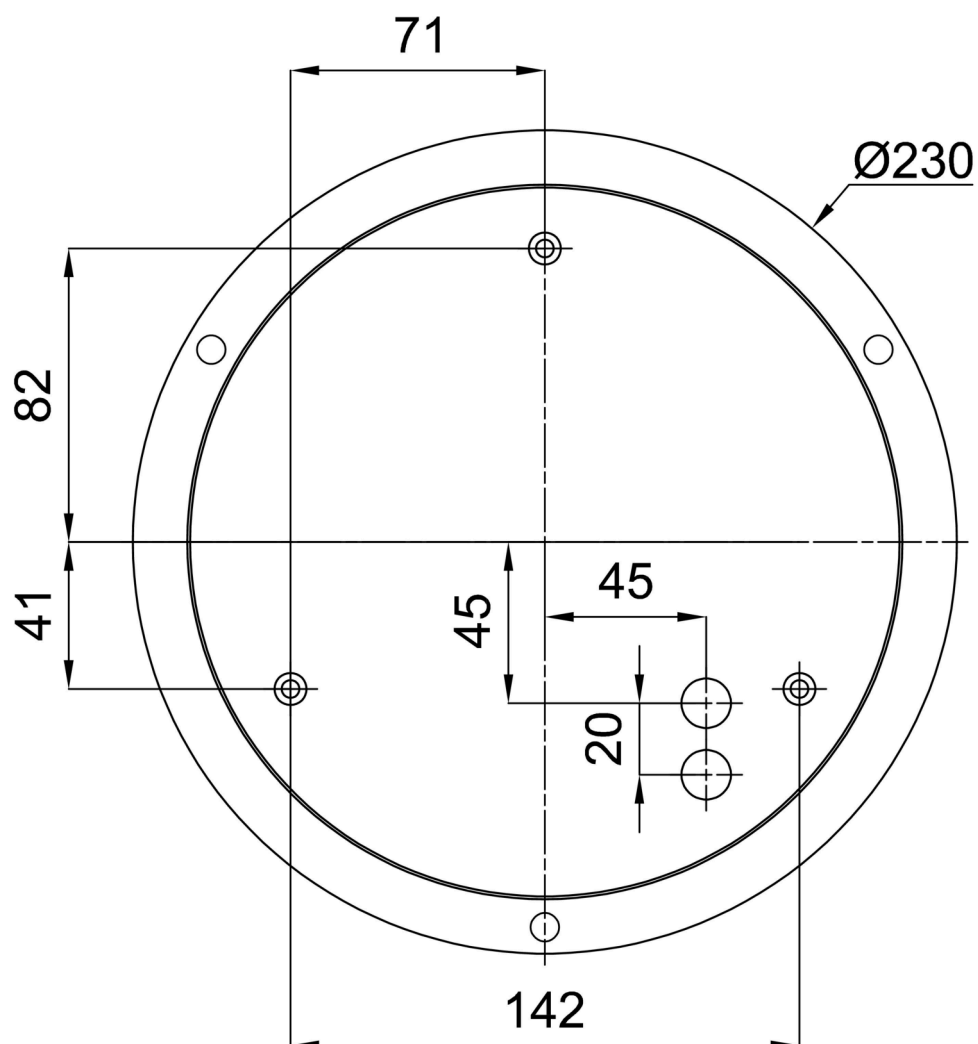

CITADELA LE1

LED-1L17E700ZLEN76/425/L100/SL420C C DALI 4K#

WWW.OSMONT.CZ

CITADELA LE1

Kód produktu: CIT50521

Typ: LED-1L17E700ZLEN76/425/L100/SL420C C DALI 4K#

Krátký popis svítidla: Černé závěsné LED svítidlo DALI a skleněné stínidlo TRIPLEX OPAL s dekorativním křišťálovým límcem (kouřové sklo). Lankový závěs (SELV, bezkabelový) o délce 100 cm.

Technická data

Typy svítidel	Stmívatelné
Typ montáže	závěsné - lanko SELV (bezkabelové)
Materiál základny	ocel
Materiál stínidla	třívrstvé sklo TRIPLEX OPÁL
Barva základny	černá Ral9005
Barva stínidla	bílá
Držení stínidla	sklapovací systém
Umístění montáže	strop
Šířka	420 mm
Délka	420 mm
Výška	70 mm
Průměr	ø 420 mm
Délka závěsu	1000 mm
Montážní otvor	2xø5mm
Kabelový vstup	2xø16mm
Rázová pevnost	IK01
Provozní teplota	od -20°C do +30°C

Elektrická data

Příkon	25 W
Stupeň krytí	IP40
Objímka	LED modul
Svorkovnice	zacvakávací

Světelná data

Světelný tok svítidla	2160 lm
Světelný tok zdroje	3930 lm
Teplota chromatičnosti	4000 K
Životnost LED L80/B10	100000 hod
CRI	Ra80
MacAdam	3
Fotobiologická bezpečnost svítidla dle EN 62471 (Blue light hazard)	Risk group 0

Montážní rozměry:

Doplňkový sortiment:

Dekorativní límeček

Kód produktu	Název	Barva	Obrázek	Rozkres
30183	SL420H			
30182	SL420C			
30181	SL420K			

Stínidlo

Kód produktu	Název	Barva	Obrázek	Rozkres
20130	425	bílá		