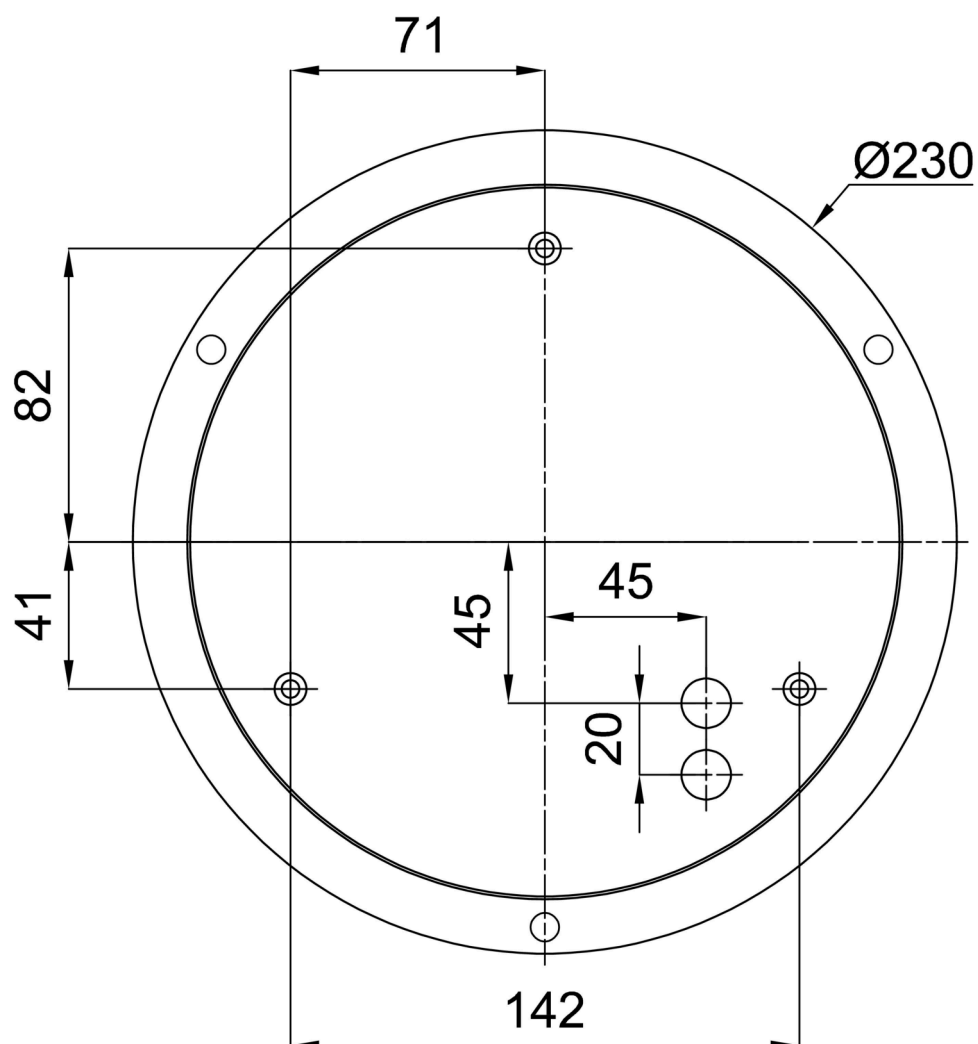

CITADELA LE1

LED-1L17E700ZLEN76/425/L100/SL420C C DALI 3K#

WWW.OSMONT.CZ

CITADELA LE1

Kód produktu: CIT50021

Typ: LED-1L17E700ZLEN76/425/L100/SL420C C DALI 3K#

Krátký popis svítidla: Černé závěsné LED svítidlo DALI a skleněné stínidlo TRIPLEX OPAL s dekorativním křišťálovým límcem (kouřové sklo). Lankový závěs (SELV, bezkabelový) o délce 100 cm.

Technická data

Typy svítidel	Stmívatelné
Typ montáže	závěsné - lanko SELV (bezkabelové)
Materiál základny	ocel
Materiál stínidla	třívrstvé sklo TRIPLEX OPÁL
Barva základny	černá Ral9005
Barva stínidla	bílá
Držení stínidla	sklapovací systém
Umístění montáže	strop
Šířka	420 mm
Délka	420 mm
Výška	70 mm
Průměr	ø 420 mm
Délka závěsu	1000 mm
Montážní otvor	2xø5mm
Kabelový vstup	2xø16mm
Rázová pevnost	IK01
Provozní teplota	od -20°C do +30°C

Elektrická data

Příkon	25 W
Stupeň krytí	IP40
Objímka	LED modul
Svorkovnice	zacvakávací

Světelná data

Světelný tok svítidla	2070 lm
Světelný tok zdroje	3770 lm
Teplota chromatičnosti	3000 K
Životnost LED L80/B10	100000 hod
CRI	Ra80
MacAdam	3
Fotobiologická bezpečnost svítidla dle EN 62471 (Blue light hazard)	Risk group 0

Montážní rozměry:

Doplňkový sortiment:

Dekorativní límeček

Kód produktu	Název	Barva	Obrázek	Rozkres
30183	SL420H			
30182	SL420C			
30181	SL420K			

Stínidlo

Kód produktu	Název	Barva	Obrázek	Rozkres
20130	425	bílá		