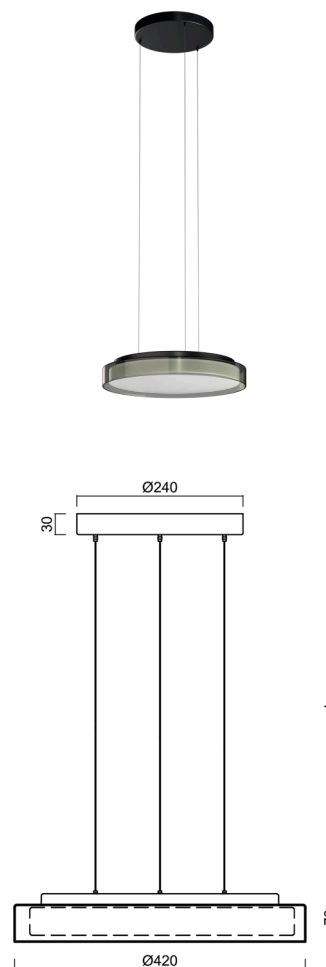

CITADELA LE1

Kód produktu: CIT50021

Typ: LED-1L17E700ZLEN76/425/L100/SL420C C DALI 3K#

Krátký popis svítidla: Černé závěsné LED svítidlo DALI a skleněné stínidlo TRIPLEX OPAL s dekorativním křišťálovým límcem (kouřové sklo). Lankový závěs (SELV, bezkabelový) o délce 100 cm.

Technická data

Typy svítidel	Stmívatelné
Typ montáže	závěsné - lanko SELV (bezkabelové)
Materiál základny	ocel
Materiál stínidla	třívrstvé sklo TRIPLEX OPÁL
Barva základny	černá Ral9005
Barva stínidla	bílá
Držení stínidla	sklapovací systém
Umístění montáže	strop
Šířka	420 mm
Délka	420 mm
Výška	70 mm
Průměr	ø 420 mm
Délka závěsu	1000 mm
Montážní otvor	2xø5mm
Kabelový vstup	2xø16mm
Rázová pevnost	IK01
Provozní teplota	od -20°C do +30°C

Elektrická data

Příkon	25 W
Stupeň krytí	IP40
Objímka	LED modul
Svorkovnice	zacvakávací

Světelná data

Světelný tok svítidla	2070 lm
Světelný tok zdroje	3770 lm
Teplota chromatičnosti	3000 K
Životnost LED L80/B10	100000 hod
CRI	Ra80
MacAdam	3
Fotobiologická bezpečnost svítidla dle EN 62471 (Blue light hazard)	Risk group 0

Eulum data pro výpočtové programy jsou k dispozici na www.osmont.cz.

Logistická data

EAN	8591728228576
Hmotnost NTT0	4.9 Kg
Hmotnost BTTO	5.2 Kg