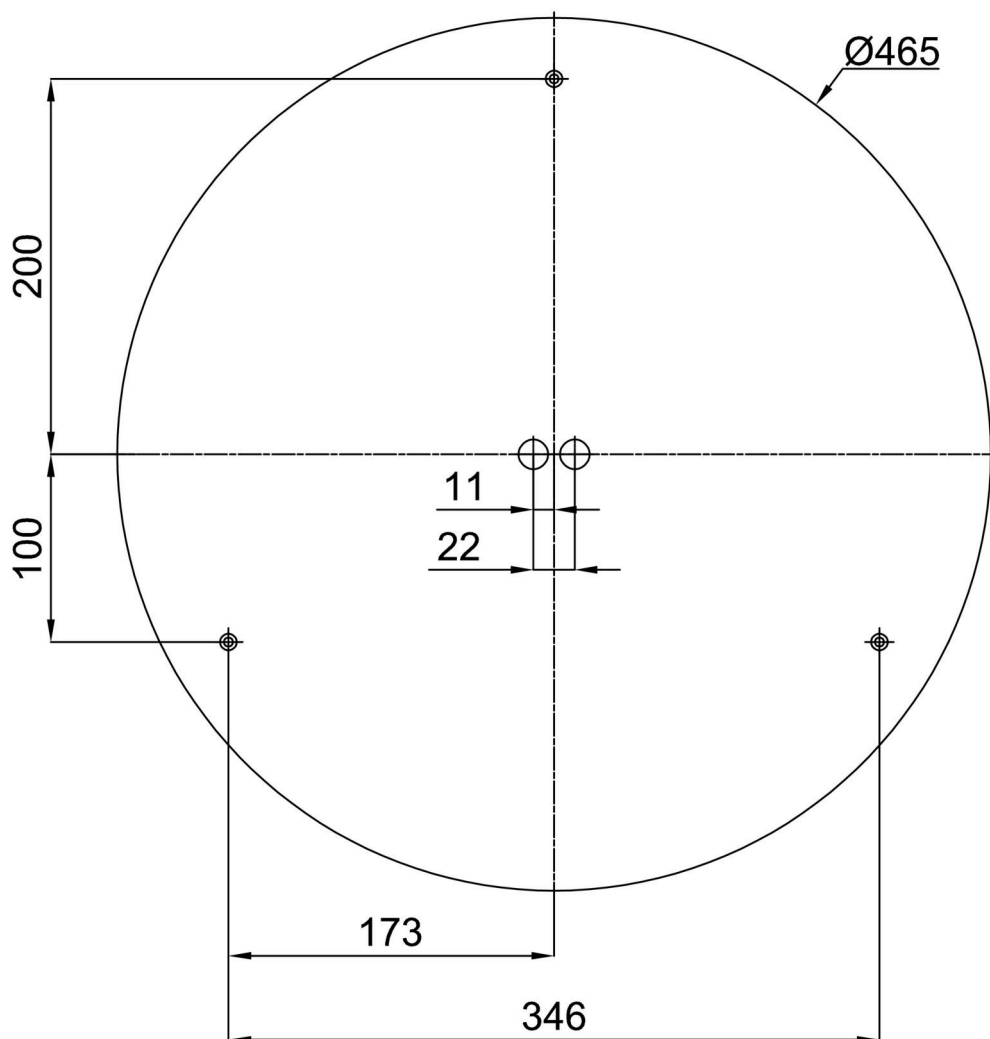

CITADELA 2

LED-1L20EX1050KN96/426/SL540C C DALI 4K##

WWW.OSMONT.CZ

CITADELA 2

Kód produktu: CIT50513

Typ: LED-1L20EX1050KN96/426/SL540C C DALI 4K##

Krátký popis svítidla: Černé přisazené LED svítidlo DALI a skleněné stínidlo TRIPLEX OPAL s dekorativním křišťálovým límcem (kouřové sklo).

Technická data

Typy svítidel	Stmívatelné
Typ montáže	přisazené
Materiál základny	ocel
Materiál stínidla	třívrstvé sklo TRIPLEX OPÁL
Barva základny	černá Ral9005
Barva stínidla	bílá
Držení stínidla	sklapovací systém
Umístění montáže	strop
Šířka	540 mm
Délka	540 mm
Výška	70 mm
Průměr	ø 540 mm
Montážní otvor	2xø5mm
Kabelový vstup	2xø16mm
Rázová pevnost	IK01
Provozní teplota	od -20°C do +30°C

Elektrická data

Příkon	49 W
Stupeň krytí	IP44
Objemka	LED modul
Svorkovnice	zacvakávací

Světelná data

Světelný tok svítidla	4650 lm
Světelný tok zdroje	8210 lm
Teplota chromatičnosti	4000 K
Životnost LED L80/B10	100000 hod
CRI	Ra80
MacAdam	3
Fotobiologická bezpečnost svítidla dle EN 62471 (Blue light hazard)	Risk group 0

Montážní rozměry:

Doplňkový sortiment:

Dekorativní límeček

Kód produktu	Název	Barva	Obrázek	Rozkres
30186	SL540H			
30185	SL540C			
30184	SL540K			

Stínidlo

Kód produktu	Název	Barva	Obrázek	Rozkres
20116	426	bílá		