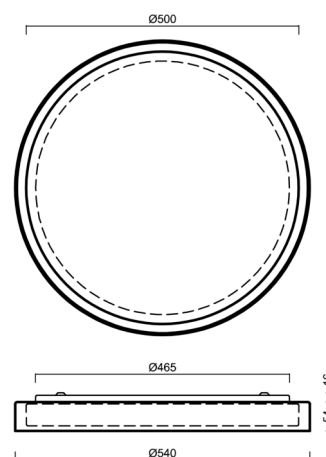

CITADELA 2

LED-1L20EX1050KN96/426/SL540C C DALI 4K##

WWW.OSMONT.CZ

CITADELA 2

Kód produktu: CIT50513

Typ: LED-1L20EX1050KN96/426/SL540C C DALI 4K##

Krátký popis svítidla: Černé přisazené LED svítidlo DALI a skleněné stínidlo TRIPLEX OPAL s dekorativním křišťálovým límcem (kouřové sklo).

Technická data

Typy svítidel	Stmívatelné
Typ montáže	přisazené
Materiál základny	ocel
Materiál stínidla	třívrstvé sklo TRIPLEX OPÁL
Barva základny	černá Ral9005
Barva stínidla	bílá
Držení stínidla	sklapovací systém
Umístění montáže	strop
Šířka	540 mm
Délka	540 mm
Výška	70 mm
Průměr	ø 540 mm
Montážní otvor	2xø5mm
Kabelový vstup	2xø16mm
Rázová pevnost	IK01
Provozní teplota	od -20°C do +30°C

Montážní rozměry:

Doplňkový sortiment:

Dekorativní límeček

Kód produktu	Název	Barva	Obrázek	Rozkres
30186	SL540H			
30185	SL540C			
30184	SL540K			

Stínidlo

Kód produktu	Název	Barva	Obrázek	Rozkres
20116	426	bílá		