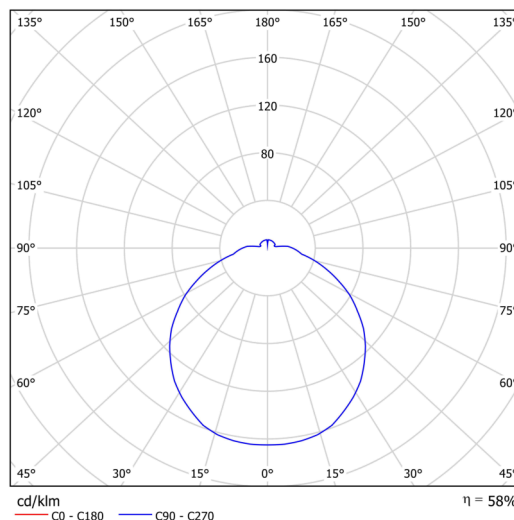

Světelná data

Světelný tok svítidla	4650 lm
Světelný tok zdroje	8210 lm
Teplota chromatičnosti	4000 K
Životnost LED L80/B10	100000 hod
CRI	Ra80
MacAdam	3
Fotobiologická bezpečnost svítidla dle EN 62471 (Blue light hazard)	Risk group 0

Eulum data pro výpočtové programy jsou k dispozici na www.osmont.cz.