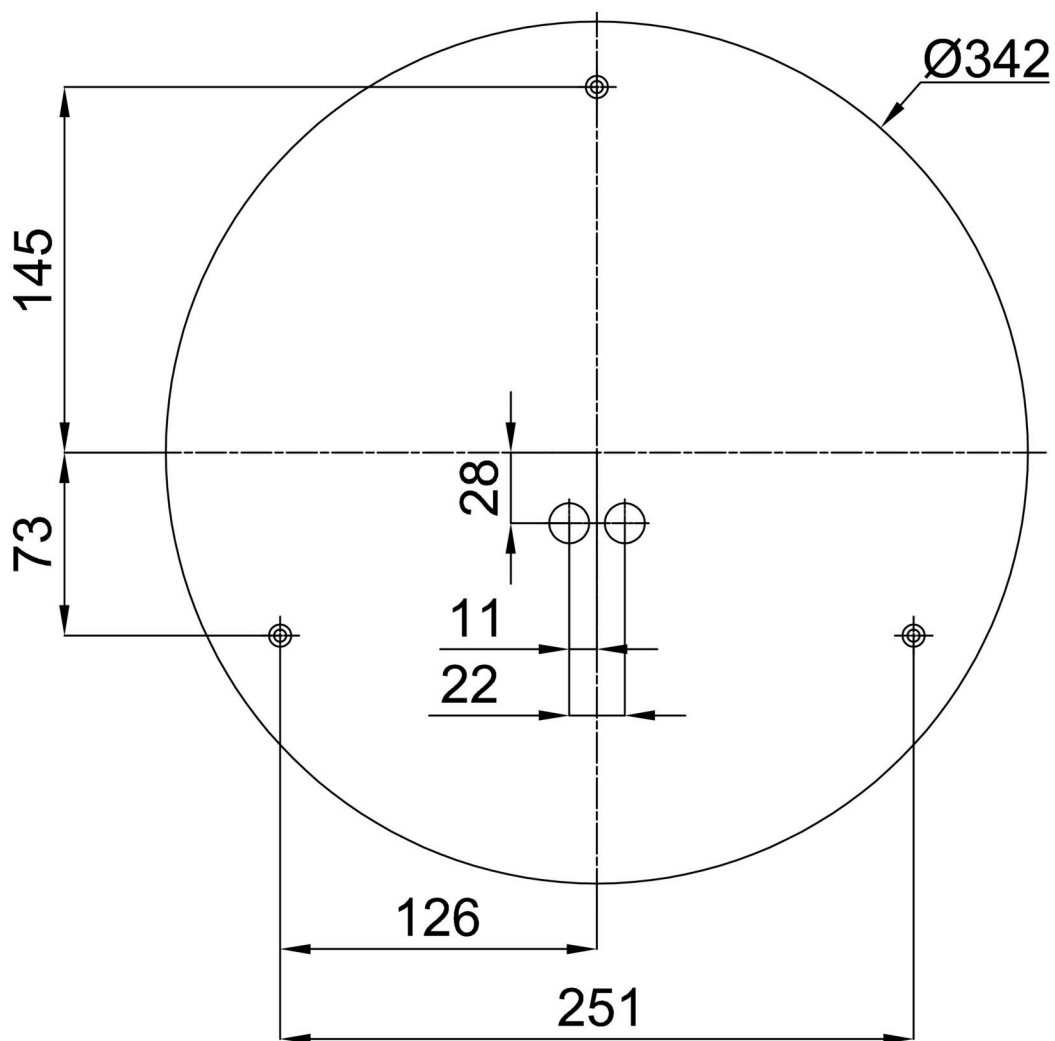

Technická data

Typy svítidel	Stmívatelné
Typ montáže	přisazené
Materiál základny	ocel
Materiál stínidla	třívrstvé sklo TRIPLEX OPÁL
Barva základny	bílá Ral9003
Barva stínidla	bílá
Držení stínidla	sklapovací systém
Umístění montáže	strop
Šířka	420 mm
Délka	420 mm
Výška	70 mm
Průměr	ø 420 mm
Montážní otvor	2xø5mm
Kabelový vstup	2xø16mm
Rázová pevnost	IK01
Provozní teplota	od -20°C do +30°C

Elektrická data

Příkon	26 W
Stupeň krytí	IP44
Objemka	LED modul
Svorkovnice	zacvakávací

Světelná data

Světelný tok svítidla	2760 lm
Světelný tok zdroje	4380 lm
Teplota chromatičnosti	4000 K
Životnost LED L80/B10	100000 hod
CRI	Ra80
MacAdam	3
Fotobiologická bezpečnost svítidla dle EN 62471 (Blue light hazard)	Risk group 0

Montážní rozměry:

Doplňkový sortiment:

Dekorativní límeček

Kód produktu	Název	Barva	Obrázek	Rozkres
30183	SL420H			
30182	SL420C			
30181	SL420K			

Stínidlo

Kód produktu	Název	Barva	Obrázek	Rozkres
20130	425	bílá		