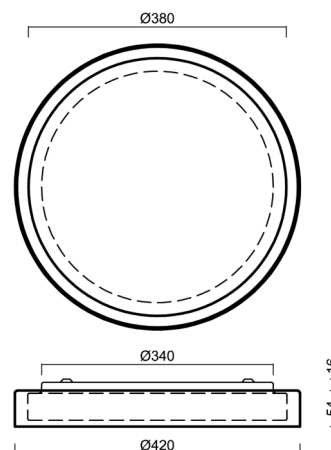

CITADELA 1

LED-1L17EX700KN76/425/SL420K B DALI 4K#

WWW.OSMONT.CZ

CITADELA 1

Kód produktu: CIT50501

Typ: LED-1L17EX700KN76/425/SL420K B DALI 4K#

Krátký popis svítidla: Bílé přisazené LED svítidlo DALI a skleněné stínidlo TRIPLEX OPAL s dekorativním křišťálovým límcem (transparentní).

Technická data

Typy svítidel	Stmívatelné
Typ montáže	přisazené
Materiál základny	ocel
Materiál stínidla	třívrstvé sklo TRIPLEX OPÁL
Barva základny	bílá Ral9003
Barva stínidla	bílá
Držení stínidla	sklapovací systém
Umístění montáže	strop
Šířka	420 mm
Délka	420 mm
Výška	70 mm
Průměr	ø 420 mm
Montážní otvor	2xø5mm
Kabelový vstup	2xø16mm
Rázová pevnost	IK01
Provozní teplota	od -20°C do +30°C

Elektrická data

Příkon	26 W
Stupeň krytí	IP44
Objemka	LED modul
Svorkovnice	zacvakávací

Světelná data

Světelný tok svítidla	2760 lm
Světelný tok zdroje	4380 lm
Teplota chromatičnosti	4000 K
Životnost LED L80/B10	100000 hod
CRI	Ra80
MacAdam	3
Fotobiologická bezpečnost svítidla dle EN 62471 (Blue light hazard)	Risk group 0

Montážní rozměry:

Doplňkový sortiment:

Dekorativní límeček

Kód produktu	Název	Barva	Obrázek	Rozkres
30183	SL420H			
30182	SL420C			
30181	SL420K			

Stínidlo

Kód produktu	Název	Barva	Obrázek	Rozkres
20130	425	bílá		