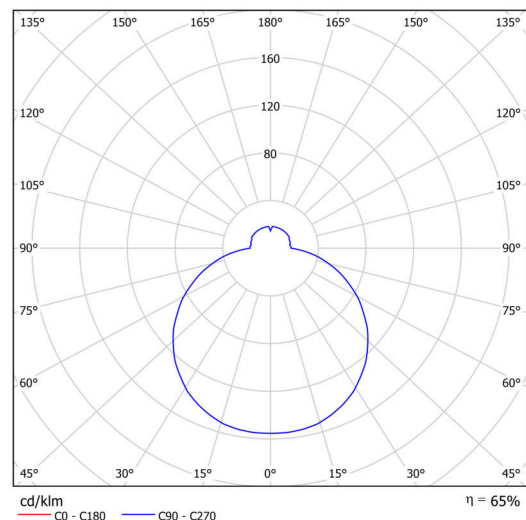

CARINA V1

Kód produktu: CAR67602

Typ: LED-1L17E700KNV76/425 DALI 4K#

Krátký popis svítidla: Bílé polovestavné LED svítidlo DALI a skleněné stínidlo TRIPLEX OPAL

Technické

Typy svítidel	Stmívatelné
Typ montáže	polovestavné
Materiál základny	ocel
Materiál stínidla	třívrstvé sklo TRIPLEX OPÁL
Barva základny	bílá Ral9003
Barva stínidla	bílá
Držení stínidla	sklapovací systém
Umístění montáže	strop/stěna
Šířka	380 mm
Délka	380 mm
Výška	40 mm
Průměr	ø 380 mm
Montážní otvor	není
Kabelový vstup	není
Energetická třída	D
Rázová pevnost	IK01
Provozní teplota	od -20°C do +30°C

Elektrické

Příkon	25 W
Stupeň krytí	IP44
Objímka	LED modul
Svorkovnice	není
Počet svítidel na jistič B10A	19 ks
Počet svítidel na jistič B16A	32 ks
Počet svítidel na jistič C10A	31 ks
Počet svítidel na jistič C16A	53 ks

Světelné

Světelný tok svítidla	2480 lm
Světelný tok zdroje	3930 lm
Měrný výkon	99 lm/W
Teplota	4000 K
Životnost LED L80/B10	100000 hod
CRI	Ra80
MacAdam	3
Fotobiologická bezpečnost svítidla dle EN 62471 (Blue light hazard)	Risk group 0

Eulum data pro výpočtové programy jsou k dispozici na www.osmont.cz.