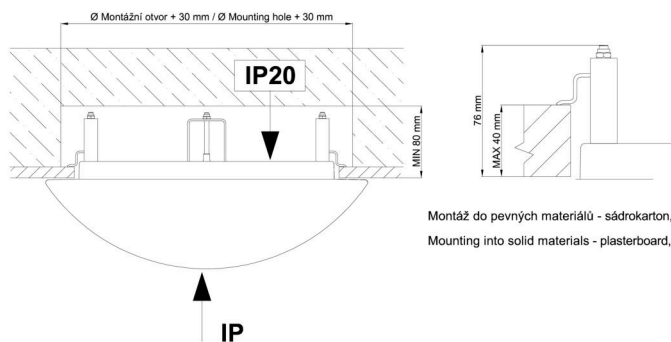

\*U akumulátorů je poskytována záruka v délce 12 měsíců od data prodeje.

Montážní rozměry:

Svítlidlo nesmí být z horní strany zakryto izolací.  
Luminaire must not be covered with insulating matting.

Rozměry dutiny pro vestavné svítidlo [mm]:  
Dimensions of cavity for recessed luminaire [mm]: