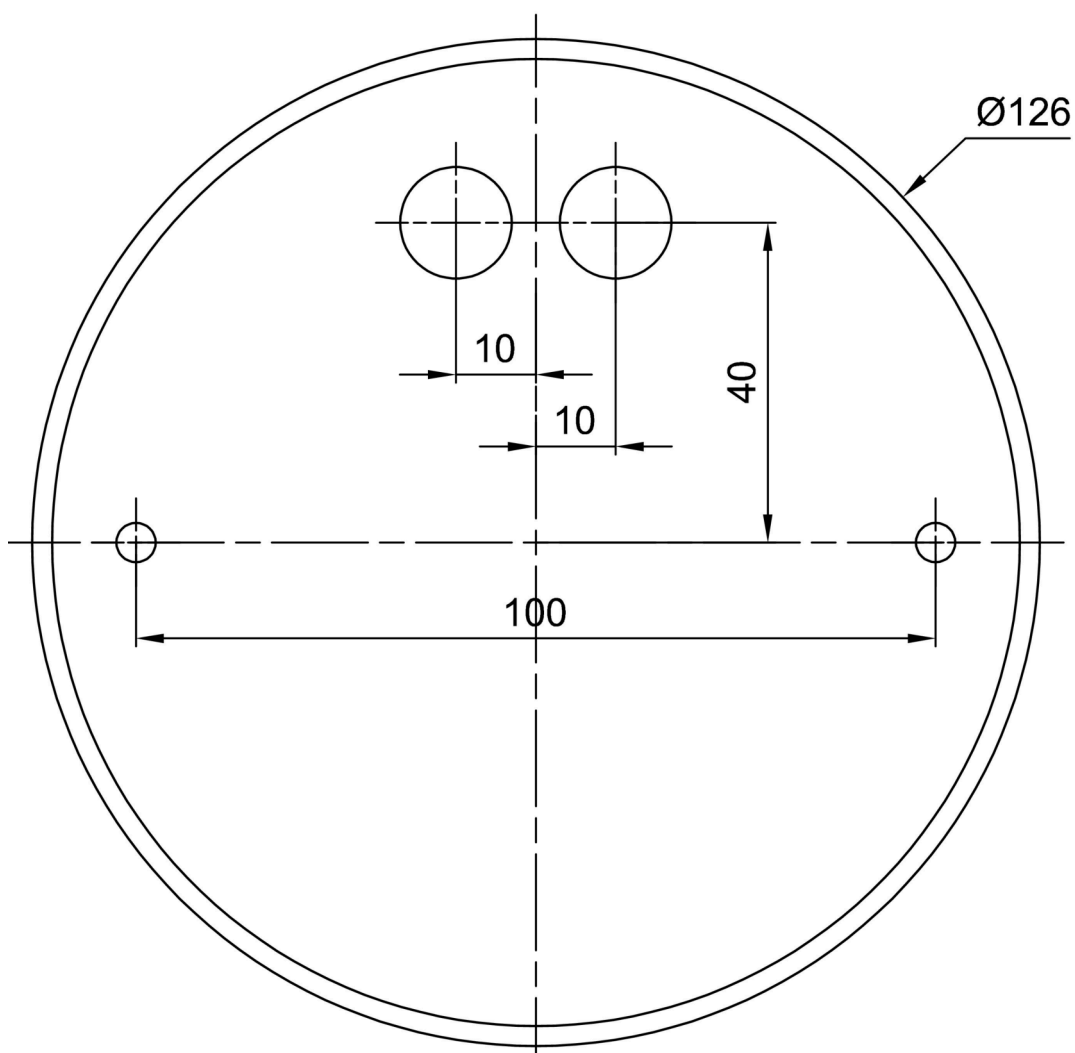

Technické

Typy svítidel	Stmívatelné
Typ montáže	závěsné - tyč
Materiál základny	ocel
Materiál stínidla	třívrstvé sklo TRIPLEX OPÁL
Barva základny	bílá Ral9003
Barva stínidla	bílá
Držení stínidla	sklapovací systém
Umístění montáže	strop
Šířka	380 mm
Délka	380 mm
Výška	55 mm
Průměr	ø 380 mm
Délka závěsu	1000 mm
Montážní otvor	2xø5mm
Kabelový vstup	2xø16mm
Energetická třída	D
Rázová pevnost	IK01
Provozní teplota	od -20°C do +30°C

Montážní rozměry:

Doplňkový sortiment:

Stínidlo

Kód produktu	Název	Barva	Popis	Obrázek	Rozkres
20130	425	bílá			