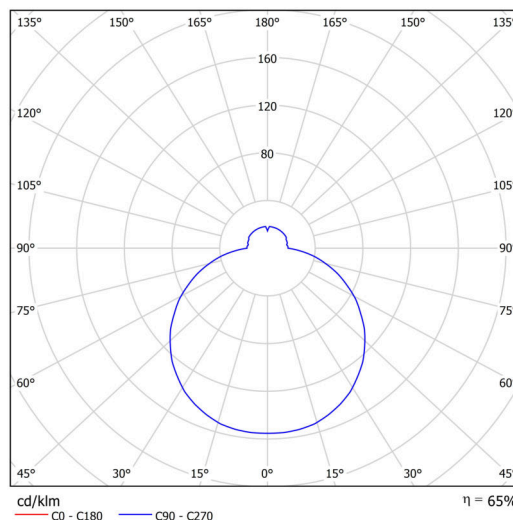

CARINA P1

Kód produktu: CAR60501

Typ: LED-1L17EX700ZKN76/425/z5 B DALI 4K#

Krátký popis svítidla: Bílé závěsné LED svítidlo DALI a skleněné stínidlo TRIPLEX OPAL.

Technické

Typy svítidel	Stmívatelné
Typ montáže	závěsné - tyč
Materiál základny	ocel
Materiál stínidla	třívrstvé sklo TRIPLEX OPÁL
Barva základny	bílá Ral9003
Barva stínidla	bílá
Držení stínidla	sklapovací systém
Umístění montáže	strop
Šířka	380 mm
Délka	380 mm
Výška	55 mm
Průměr	ø 380 mm
Délka závěsu	1000 mm
Montážní otvor	2xø5mm
Kabelový vstup	2xø16mm
Energetická třída	D
Rázová pevnost	IK01
Provozní teplota	od -20°C do +30°C

Elektrické

Příkon	26 W
Stupeň krytí	IP40
Objímka	LED modul
Svorkovnice	šroubovací
Počet svítidel na jistič B10A	18 ks
Počet svítidel na jistič B16A	28 ks
Počet svítidel na jistič C10A	30 ks
Počet svítidel na jistič C16A	46 ks

Světelné

Světelný tok svítidla	2760 lm
Světelný tok zdroje	4380 lm
Měrný výkon	106 lm/W
Teplota	4000 K
Životnost LED L80/B10	100000 hod
CRI	Ra80
MacAdam	3
Fotobiologická bezpečnost svítidla dle EN 62471 (Blue light hazard)	Risk group 0

Eulum data pro výpočtové programy jsou k dispozici na www.osmont.cz.