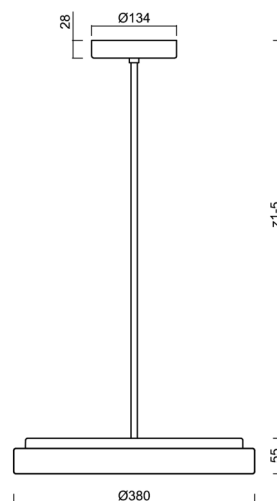

CARINA P1

Kód produktu: CAR60501

Typ: LED-1L17EX700ZKN76/425/z5 B DALI 4K#

Krátký popis svítidla: Bílé závěsné LED svítidlo DALI a skleněné stínidlo TRIPLEX OPAL.

Technické

Typy svítidel	Stmívatelné
Typ montáže	závěsné - tyč
Materiál základny	ocel
Materiál stínidla	třívrstvé sklo TRIPLEX OPÁL
Barva základny	bílá Ral9003
Barva stínidla	bílá
Držení stínidla	sklapovací systém
Umístění montáže	strop
Šířka	380 mm
Délka	380 mm
Výška	55 mm
Průměr	ø 380 mm
Délka závěsu	1000 mm
Montážní otvor	2xø5mm
Kabelový vstup	2xø16mm
Energetická třída	D
Rázová pevnost	IK01
Provozní teplota	od -20°C do +30°C

Elektrické

Příkon	26 W
Stupeň krytí	IP40
Objímka	LED modul
Svorkovnice	šroubovací
Počet svítidel na jistič B10A	18 ks
Počet svítidel na jistič B16A	28 ks
Počet svítidel na jistič C10A	30 ks
Počet svítidel na jistič C16A	46 ks

Světelné

Světelný tok svítidla	2760 lm
Světelný tok zdroje	4380 lm
Měrný výkon	106 lm/W
Teplota	4000 K
Životnost LED L80/B10	100000 hod
CRI	Ra80
MacAdam	3
Fotobiologická bezpečnost svítidla dle EN 62471 (Blue light hazard)	Risk group 0

Eulum data pro výpočtové programy jsou k dispozici na www.osmont.cz.