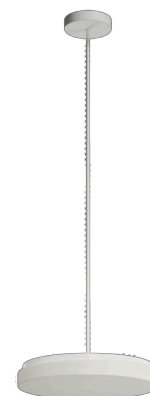

CARINA P1

Kód produktu: CAR60501

Typ: LED-1L17EX700ZKN76/425/z5 B DALI 4K#

Krátký popis svítidla: Bílé závěsné LED svítidlo DALI a skleněné stínidlo TRIPLEX OPAL.

Technické

Typy svítidel	Stmívatelné
Typ montáže	závěsné - tyč
Materiál základny	ocel
Materiál stínidla	třívrstvé sklo TRIPLEX OPÁL
Barva základny	bílá Ral9003
Barva stínidla	bílá
Držení stínidla	sklapovací systém
Umístění montáže	strop
Šířka	380 mm
Délka	380 mm
Výška	55 mm
Průměr	ø 380 mm
Délka závěsu	1000 mm
Montážní otvor	2xø5mm
Kabelový vstup	2xø16mm
Energetická třída	D
Rázová pevnost	IK01
Provozní teplota	od -20°C do +30°C

Elektrické

Příkon	26 W
Stupeň krytí	IP40
Objímka	LED modul
Svorkovnice	šroubovací
Počet svítidel na jistič B10A	18 ks
Počet svítidel na jistič B16A	28 ks
Počet svítidel na jistič C10A	30 ks
Počet svítidel na jistič C16A	46 ks

Světelné

Světelný tok svítidla	2760 lm
Světelný tok zdroje	4380 lm
Měrný výkon	106 lm/W
Teplota	4000 K
Životnost LED L80/B10	100000 hod
CRI	Ra80
MacAdam	3
Fotobiologická bezpečnost svítidla dle EN 62471 (Blue light hazard)	Risk group 0

Eulum data pro výpočtové programy jsou k dispozici na www.osmont.cz.