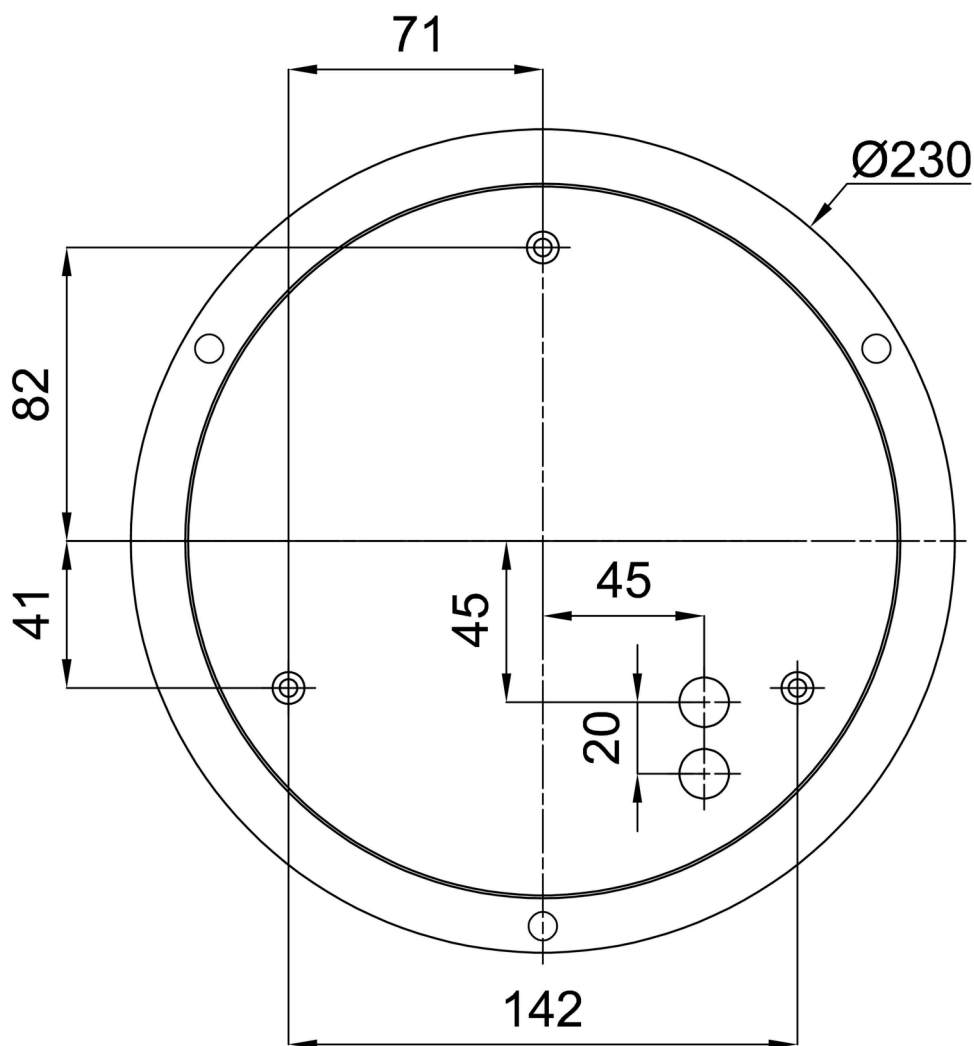

Technické

Typy svítidel	Klasické on/off
Typ montáže	závěsné - lanko SELV (bezkabelové)
Materiál základny	ocel
Materiál stínidla	třívrstvé sklo TRIPLEX OPÁL
Barva základny	bílá Ral9003
Barva stínidla	bílá
Držení stínidla	sklápovací systém
Umístění montáže	strop
Šířka	500 mm
Délka	500 mm
Výška	55 mm
Průměr	Ø 500 mm
Délka závěsu	1000 mm
Montážní otvor	3xØ5mm
Kabelový vstup	2xØ16mm
Energetická třída	D
Rázová pevnost	IK01
Provozní teplota	od -20°C do +30°C

*U akumulátorů je poskytována záruka v délce 12 měsíců od data prodeje.

Montážní rozměry:

Doplňkový sortiment:

Stínidlo

Kód produktu	Název	Barva	Popis	Obrázek	Rozkres
20116	426	bílá			