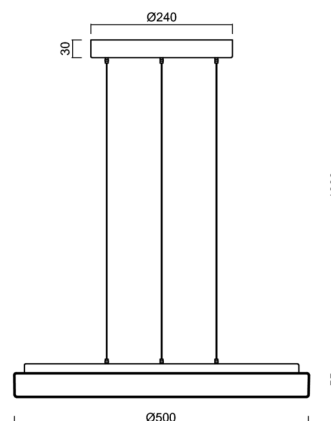

CARINA LE2

LED-1L20E700ZLEN96/426/L100 B 4K##

WWW.OSMONT.CZ

CARINA LE2

Kód produktu: CAR66876

Typ: LED-1L20E700ZLEN96/426/L100 B 4K##

Krátký popis svítidla: Bílé závěsné LED svítidlo ON/OFF a skleněné stínidlo TRIPLEX OPAL

Technické

Typy svítidel	Klasické on/off
Typ montáže	závěsné - lanko SELV (bezkabelové)
Materiál základny	ocel
Materiál stínidla	třívrstvé sklo TRIPLEX OPÁL
Barva základny	bílá Ral9003
Barva stínidla	bílá
Držení stínidla	sklápovací systém
Umístění montáže	strop
Šířka	500 mm
Délka	500 mm
Výška	55 mm
Průměr	Ø 500 mm
Délka závěsu	1000 mm
Montážní otvor	3xØ5mm
Kabelový vstup	2xØ16mm
Energetická třída	D
Rázová pevnost	IK01
Provozní teplota	od -20°C do +30°C

Elektrické

Příkon	32 W
Stupeň krytí	IP40
Objemka	LED modul
Svorkovnice	zacvakávací
Počet svítidel na jistič B10A	11 ks
Počet svítidel na jistič B16A	17 ks
Počet svítidel na jistič C10A	18 ks
Počet svítidel na jistič C16A	28 ks

*U akumulátorů je poskytována záruka v délce 12 měsíců od data prodeje.

Montážní rozměry:

Doplňkový sortiment:

Stínidlo

Kód produktu	Název	Barva	Popis	Obrázek	Rozkres
20116	426	bílá			