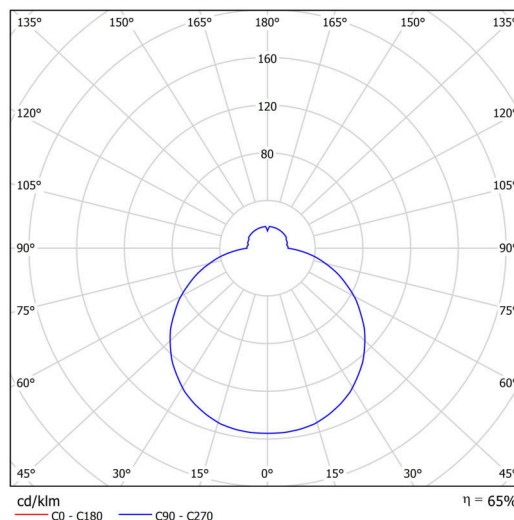

Světelné

Světelný tok svítidla	3610 lm
Světelný tok zdroje	5560 lm
Měrný výkon	112 lm/W
Teplota	4000 K
Životnost LED L80/B10	100000 hod
CRI	Ra80
MacAdam	3
Fotobiologická bezpečnost svítidla dle EN 62471 (Blue light hazard)	Risk group 0