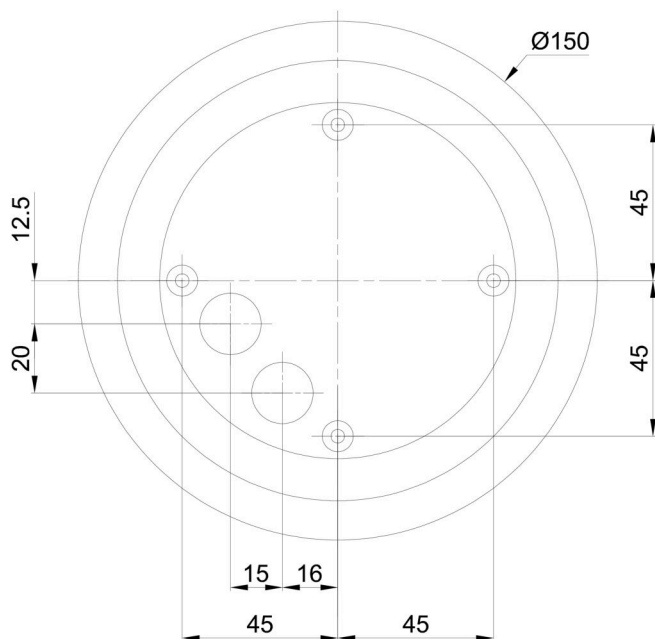

Logistické

EAN	8591728505417
Hmotnost NTT0	2.1 Kg
Hmotnost BTTO	2.5 Kg
Počet kartonů	1 ks
Objem balení	0.03 m³
Balení 1 šířka	0.31 m
Balení 1 délka	0.31 m
Balení 1 výška	0.31 m
Záruka*	60 měsíců

*U akumulátorů je poskytována záruka v délce 12 měsíců od data prodeje.

Montážní rozměry: