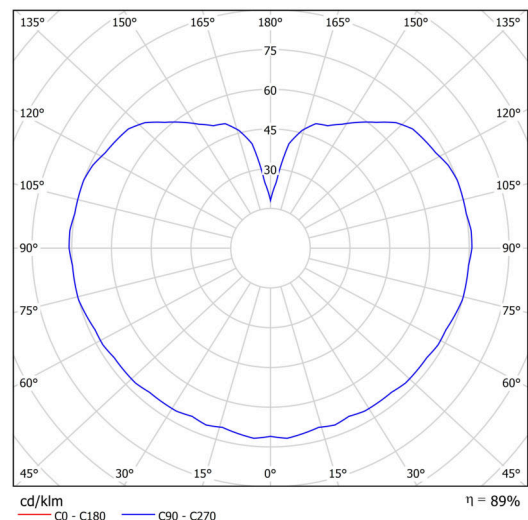

Světelné

Fotobiologická bezpečnost svítidla dle EN 62471 (Blue light hazard)	Risk group 0

Eulum data pro výpočtové programy jsou k dispozici na www.osmont.cz.