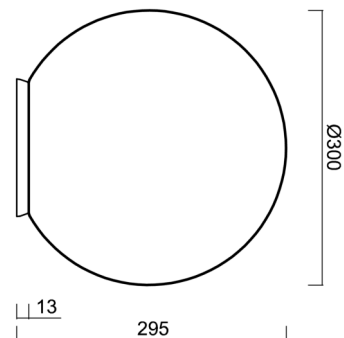

BIANCA 3

IN-12BD1/SL/194 MS*

WWW.OSMONT.CZ

BIANCA 3

Kód produktu: BIA50541

Typ: IN-12BD1/SL/194 MS*

Krátký popis svítidla: Mosazné stolní žárovkové svítidlo ON/OFF a skleněné stínidlo TRIPLEX OPAL

Technické

Typy svítidel	Klasické on/off
Typ montáže	stolní lampa
Materiál základny	polykarbonát
Materiál stínidla	třívrstvé sklo TRIPLEX OPÁL
Barva základny	mosaz leštěná
Barva stínidla	bílá
Držení stínidla	bajonet
Umístění montáže	stolní
Šířka	300 mm
Délka	300 mm
Výška	295 mm
Průměr	ø 300 mm
Montážní otvor	4xø5mm
Kabelový vstup	2xø16mm
Rázová pevnost	IK01
Provozní teplota	od -20°C do +30°C

Stínidlo

Kód produktu	Název	Barva	Popis	Obrázek	Rozkres
20094	194	bílá			