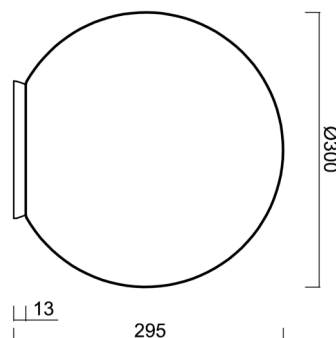

## BIANCA 3

Kód produktu: BIA50538

Typ: IN-12BD1/SL/194 C\*

Krátký popis svítidla: Černé stolní žárovkové svítidlo ON/OFF a skleněné stínidlo TRIPLEX OPAL

### Technické

Typy svítidel	Klasické on/off
Typ montáže	stolní lampa
Materiál základny	polykarbonát
Materiál stínidla	třívrstvé sklo TRIPLEX OPÁL
Barva základny	černá Ral9005
Barva stínidla	bílá
Držení stínidla	bajonet
Umístění montáže	stolní
Šířka	300 mm
Délka	300 mm
Výška	295 mm
Průměr	ø 300 mm
Montážní otvor	4xø5mm
Kabelový vstup	2xø16mm
Rázová pevnost	IK01
Provozní teplota	od -20°C do +30°C

## Stínidlo

Kód produktu	Název	Barva	Popis	Obrázek	Rozkres
20094	194	bílá			