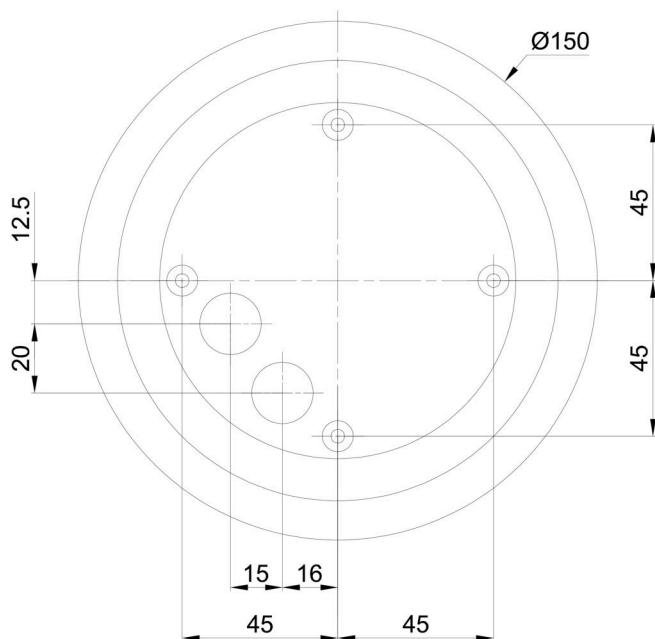

Logistické

EAN	8591728505387
Hmotnost NTT0	2.1 Kg
Hmotnost BTTO	2.5 Kg
Počet kartonů	1 ks
Objem balení	0.03 m³
Balení 1 šířka	0.31 m
Balení 1 délka	0.31 m
Balení 1 výška	0.31 m
Záruka*	60 měsíců

*U akumulátorů je poskytována záruka v délce 12 měsíců od data prodeje.

Montážní rozměry: