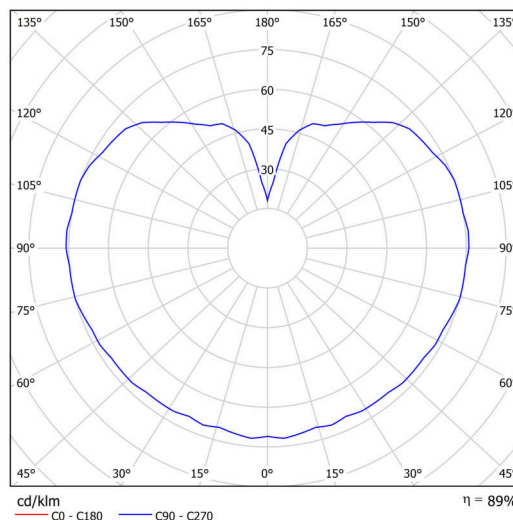

Světelné

Fotobiologická bezpečnost svítidla dle EN 62471 (Blue light hazard)	Risk group 0

Eulum data pro výpočtové programy jsou k dispozici na www.osmont.cz.