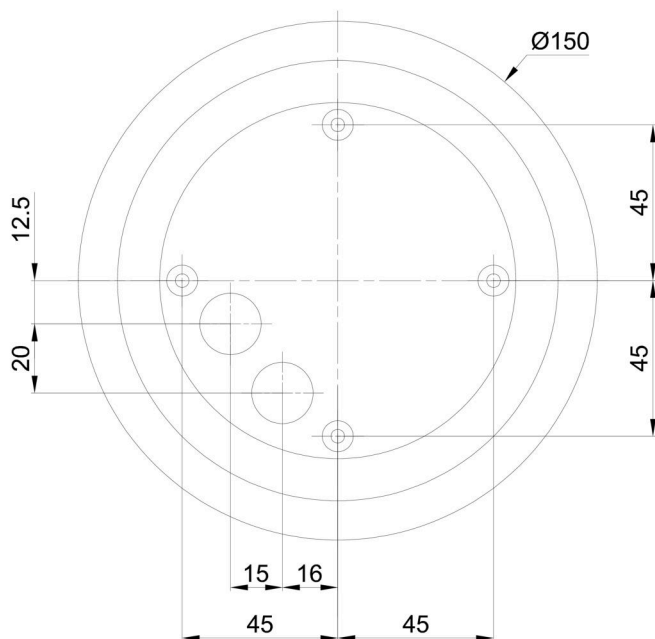

Logistické

EAN	8591728580049
Hmotnost NTT0	1.7 Kg
Hmotnost BTTO	2.1 Kg
Počet kartonů	1 ks
Objem balení	0.017 m³
Balení 1 šířka	0.26 m
Balení 1 délka	0.26 m
Balení 1 výška	0.255 m
Záruka*	60 měsíců

*U akumulátorů je poskytována záruka v délce 12 měsíců od data prodeje.

Montážní rozměry: