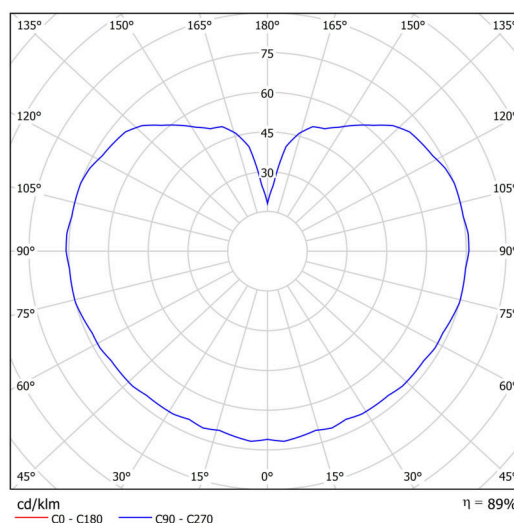

Světelné

Fotobiologická bezpečnost svítidla dle EN 62471 (Blue light hazard)	Risk group 0

Eulum data pro výpočtové programy jsou k dispozici na www.osmont.cz.