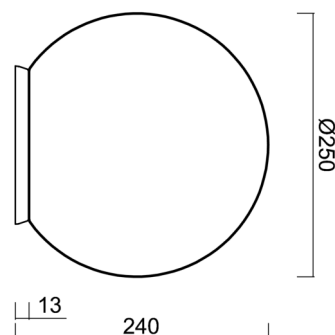

BIANCA 2

IN-12BD1/SL/193 B*

WWW.OSMONT.CZ

BIANCA 2

Kód produktu: BIA58004

Typ: IN-12BD1/SL/193 B*

Krátký popis svítidla: Bílé stolní žárovkové svítidlo ON/OFF a skleněné stínidlo TRIPLEX OPAL

Technické

Typy svítidel	Klasické on/off
Typ montáže	stolní lampa
Materiál základny	polykarbonát
Materiál stínidla	třívrstvé sklo TRIPLEX OPÁL
Barva základny	bílá Ral9003
Barva stínidla	bílá
Držení stínidla	bajonet
Umístění montáže	stolní
Šířka	250 mm
Délka	250 mm
Výška	240 mm
Průměr	ø 250 mm
Montážní otvor	4xø5mm
Kabelový vstup	2xø16mm
Rázová pevnost	IK01
Provozní teplota	od -20°C do +30°C

Eulum data pro výpočtové programy jsou k dispozici na www.osmont.cz.

Logistické

EAN	8591728580049
Hmotnost NTT0	1.7 Kg
Hmotnost BTTO	2.1 Kg
Počet kartonů	1 ks
Objem balení	0.017 m ³
Balení 1 šířka	0.26 m
Balení 1 délka	0.26 m
Balení 1 výška	0.255 m
Záruka*	60 měsíců

Stínidlo

Kód produktu	Název	Barva	Popis	Obrázek	Rozkres
20093	193	bílá			