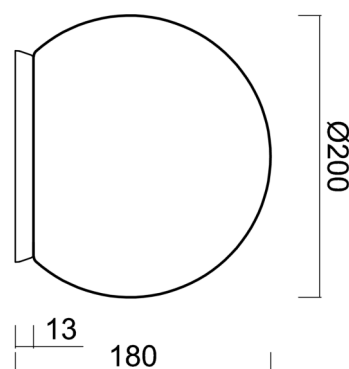

# BIANCA 1

Kód produktu: BIA50533

Typ: IN-12BD1/SL/192 MS\*

Krátký popis svítidla: Mosazné stolní žárovkové svítidlo ON/OFF a skleněné stínidlo TRIPLEX OPAL

## Technické

Typy svítidel	Klasické on/off
Typ montáže	stolní lampa
Materiál základny	polykarbonát
Materiál stínidla	třívrstvé sklo TRIPLEX OPÁL
Barva základny	mosaz leštěná
Barva stínidla	bílá
Držení stínidla	bajonet
Umístění montáže	stolní
Šířka	200 mm
Délka	200 mm
Výška	180 mm
Průměr	ø 200 mm
Montážní otvor	4xø5mm
Kabelový vstup	2xø16mm
Rázová pevnost	IK01
Provozní teplota	od -20°C do +30°C

## Stínidlo

Kód produktu	Název	Barva	Popis	Obrázek	Rozkres
20092	192	bílá			