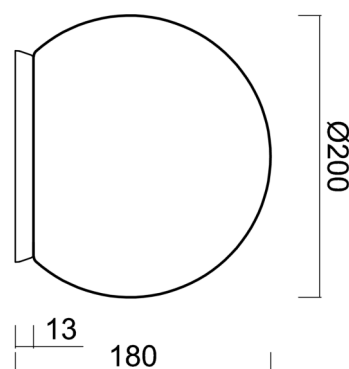

BIANCA 1

IN-12BD1/SL/192 S*

WWW.OSMONT.CZ

BIANCA 1

Kód produktu: BIA50531

Typ: IN-12BD1/SL/192 S*

Krátký popis svítidla: Bílé stolní žárovkové svítidlo ON/OFF a skleněné stínidlo TRIPLEX OPAL

Technické

Typy svítidel	Klasické on/off
Typ montáže	stolní lampa
Materiál základny	polykarbonát
Materiál stínidla	třívrstvé sklo TRIPLEX OPÁL
Barva základny	stříbrná Ral9006
Barva stínidla	bílá
Držení stínidla	bajonet
Umístění montáže	stolní
Šířka	200 mm
Délka	200 mm
Výška	180 mm
Průměr	ø 200 mm
Montážní otvor	4xø5mm
Kabelový vstup	2xø16mm
Rázová pevnost	IK01
Provozní teplota	od -20°C do +30°C

Eulum data pro výpočtové programy jsou k dispozici na www.osmont.cz.

Logistické

EAN	8591728505318
Hmotnost NTT0	1.2 Kg
Hmotnost BTTO	1.6 Kg
Počet kartonů	1 ks
Objem balení	0.009 m ³
Balení 1 šířka	0.21 m
Balení 1 délka	0.21 m
Balení 1 výška	0.21 m
Záruka*	60 měsíců

Stínidlo

Kód produktu	Název	Barva	Popis	Obrázek	Rozkres
20092	192	bílá			