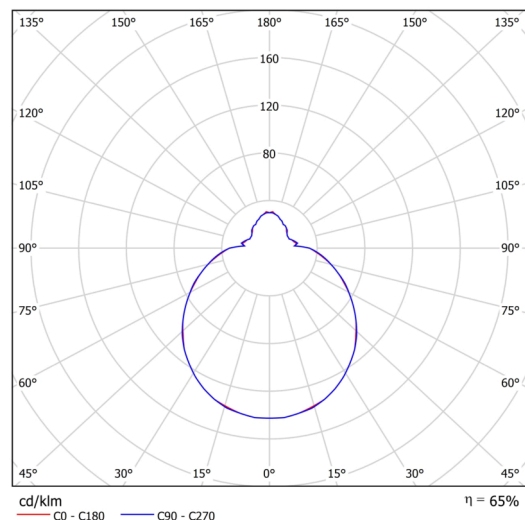

AURA V8

Kód produktu: AUR59832

Typ: LED-1L14E500BTV13/013 HF CORR 4K#

Krátký popis svítidla: Bílé polovestavné LED svítidlo s CORRIDOR funkcí a skleněné stínidlo TRIPLEX OPAL

Technické

Typy svítidel	Corridor
Typ montáže	polovestavné
Materiál základny	ocel
Materiál stínidla	třívrstvé sklo TRIPLEX OPÁL
Barva základny	bílá Ral9003
Barva stínidla	bílá
Držení stínidla	bajonet
Umístění montáže	strop/stěna
Šířka	300 mm
Délka	300 mm
Výška	115 mm
Průměr	Ø 300 mm
Montážní otvor	není
Kabelový vstup	2xØ16mm
Energetická třída	D
Rázová pevnost	IK01
Provozní teplota	od -20°C do +30°C

Elektrické

Příkon	13 W
Stupeň krytí	IP44
Objímka	LED modul
Senzor	HF
Svorkovnice	zacvakávací
Počet svítidel na jistič B10A	21 ks
Počet svítidel na jistič B16A	35 ks
Počet svítidel na jistič C10A	35 ks
Počet svítidel na jistič C16A	58 ks

Světelné

Světelný tok svítidla	1350 lm
Světelný tok zdroje	2080 lm
Měrný výkon	103 lm/W
Teplota	4000 K
Životnost LED L80/B10	100000 hod
CRI	Ra80
MacAdam	3
Fotobiologická bezpečnost svítidla dle EN 62471 (Blue light hazard)	Risk group 0

Eulum data pro výpočtové programy jsou k dispozici na www.osmont.cz.