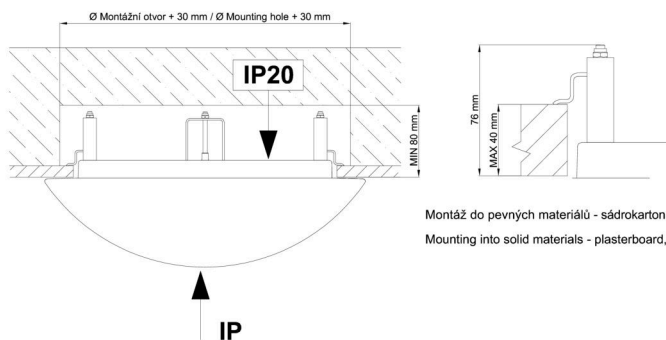

\*U akumulátorů je poskytována záruka v délce 12 měsíců od data prodeje.

Montážní rozměry:

Svítilno nesmí být z horní strany zakryto izolací.  
Luminaire must not be covered with insulating matting.

Rozměry dutiny pro vestavné svítidlo [mm]:  
Dimensions of cavity for recessed luminaire [mm]: