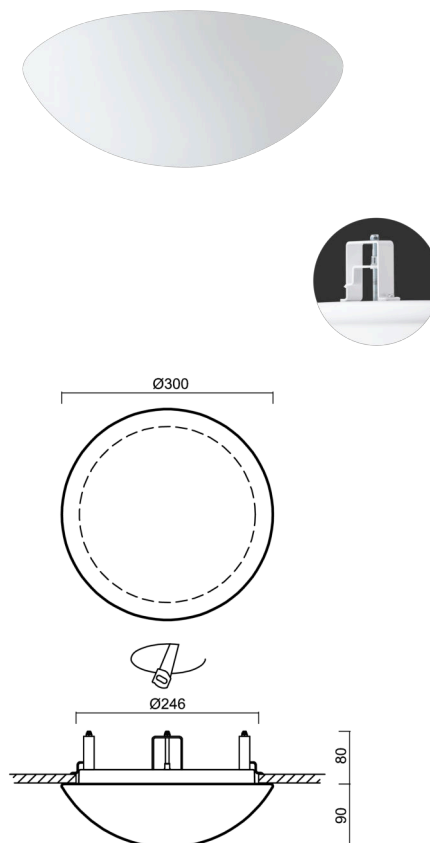

AURA V8

Kód produktu: AUR59334

Typ: LED-1L14E500BTV13/013/NK1W 3K#

Krátký popis svítidla: Bílé polovestavné LED svítidlo nouzové kombinované a skleněné stínidlo TRIPLEX OPAL

Technické

Typy svítidel	Nouzové kombinované
Typ montáže	polovestavné
Materiál základny	ocel
Materiál stínidla	třívrstvé sklo TRIPLEX OPÁL
Barva základny	bílá Ral9003
Barva stínidla	bílá
Držení stínidla	bajonet
Umístění montáže	strop/stěna
Šířka	300 mm
Délka	300 mm
Výška	115 mm
Průměr	Ø 300 mm
Montážní otvor	není
Kabelový vstup	2xØ16mm
Energetická třída	D
Rázová pevnost	IK01
Provozní teplota	od 0°C do +30°C

Elektrické

Příkon	13 W
Stupeň krytí	IP44
Objímka	LED modul
Typ baterií	NiCd
Čas nouze	3 hod
Svorkovnice	zacvakávací
Počet svítidel na jistič B10A	26 ks
Počet svítidel na jistič B16A	40 ks
Počet svítidel na jistič C10A	30 ks
Počet svítidel na jistič C16A	48 ks

Světelné

Světelný tok svítidla	1300 lm
Světelný tok zdroje	2000 lm
Světelný tok zdroje v nouzovém režimu	150 lm
Měrný výkon	100 lm/W
Teplota	3000 K
Životnost LED L80/B10	100000 hod
CRI	Ra80
MacAdam	3
Fotobiologická bezpečnost svítidla dle EN 62471 (Blue light hazard)	Risk group 0

Eulum data pro výpočtové programy jsou k dispozici na www.osmont.cz.