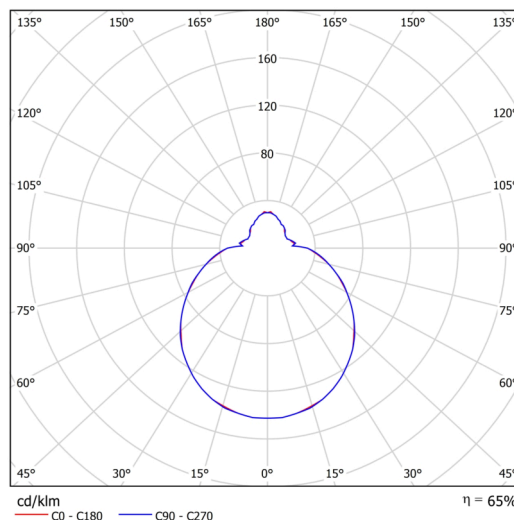

AURA V8

Kód produktu: AUR59334

Typ: LED-1L14E500BTV13/013/NK1W 3K#

Krátký popis svítidla: Bílé polovestavné LED svítidlo nouzové kombinované a skleněné stínidlo TRIPLEX OPAL

Technické

Typy svítidel	Nouzové kombinované
Typ montáže	polovestavné
Materiál základny	ocel
Materiál stínidla	třívrstvé sklo TRIPLEX OPÁL
Barva základny	bílá Ral9003
Barva stínidla	bílá
Držení stínidla	bajonet
Umístění montáže	strop/stěna
Šířka	300 mm
Délka	300 mm
Výška	115 mm
Průměr	Ø 300 mm
Montážní otvor	není
Kabelový vstup	2xØ16mm
Energetická třída	D
Rázová pevnost	IK01
Provozní teplota	od 0°C do +30°C

Elektrické

Příkon	13 W
Stupeň krytí	IP44
Objímka	LED modul
Typ baterií	NiCd
Čas nouze	3 hod
Svorkovnice	zacvakávací
Počet svítidel na jistič B10A	26 ks
Počet svítidel na jistič B16A	40 ks
Počet svítidel na jistič C10A	30 ks
Počet svítidel na jistič C16A	48 ks

Světelné

Světelný tok svítidla	1300 lm
Světelný tok zdroje	2000 lm
Světelný tok zdroje v nouzovém režimu	150 lm
Měrný výkon	100 lm/W
Teplota	3000 K
Životnost LED L80/B10	100000 hod
CRI	Ra80
MacAdam	3
Fotobiologická bezpečnost svítidla dle EN 62471 (Blue light hazard)	Risk group 0

Eulum data pro výpočtové programy jsou k dispozici na www.osmont.cz.