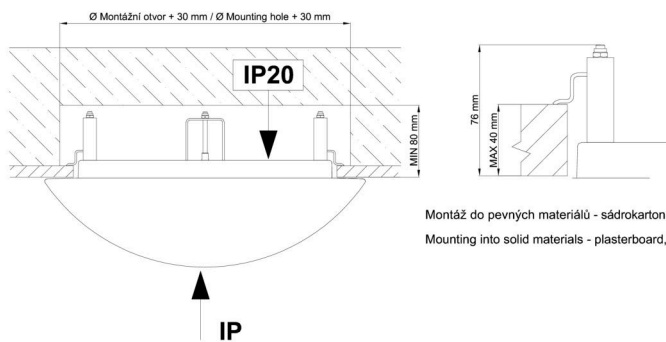

*U akumulátorů je poskytována záruka v délce 12 měsíců od data prodeje.

Montážní rozměry:

Svítilno nesmí být z horní strany zakryto izolací.
Luminaire must not be covered with insulating matting.

Rozměry dutiny pro vestavné svítidlo [mm]:
Dimensions of cavity for recessed luminaire [mm]: