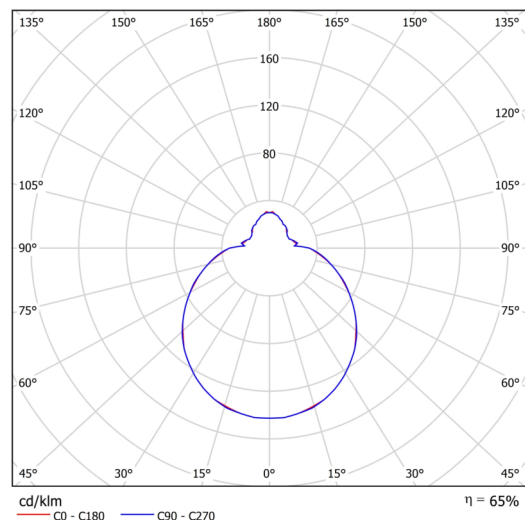

AURA V8

Kód produktu: AUR59333

Typ: LED-1L14E350BTV13/013/NK1W 3K#

Krátký popis svítidla: Bílé polovestavné LED svítidlo nouzové kombinované a skleněné stínidlo TRIPLEX OPAL

Technické

Typy svítidel	Nouzové kombinované
Typ montáže	polovestavné
Materiál základny	ocel
Materiál stínidla	třívrstvé sklo TRIPLEX OPÁL
Barva základny	bílá Ral9003
Barva stínidla	bílá
Držení stínidla	bajonet
Umístění montáže	strop/stěna
Šířka	300 mm
Délka	300 mm
Výška	115 mm
Průměr	Ø 300 mm
Montážní otvor	není
Kabelový vstup	2xØ16mm
Energetická třída	D
Rázová pevnost	IK01
Provozní teplota	od 0°C do +30°C

Elektrické

Příkon	9 W
Stupeň krytí	IP44
Objímka	LED modul
Typ baterií	NiCd
Čas nouze	3 hod
Svorkovnice	zacvakávací
Počet svítidel na jistič B10A	32 ks
Počet svítidel na jistič B16A	48 ks
Počet svítidel na jistič C10A	57 ks
Počet svítidel na jistič C16A	86 ks

Světelné

Světelný tok svítidla	920 lm
Světelný tok zdroje	1420 lm
Světelný tok zdroje v nouzovém režimu	150 lm
Měrný výkon	102 lm/W
Teplota	3000 K
Životnost LED L80/B10	100000 hod
CRI	Ra80
MacAdam	3
Fotobiologická bezpečnost svítidla dle EN 62471 (Blue light hazard)	Risk group 0

Eulum data pro výpočtové programy jsou k dispozici na www.osmont.cz.