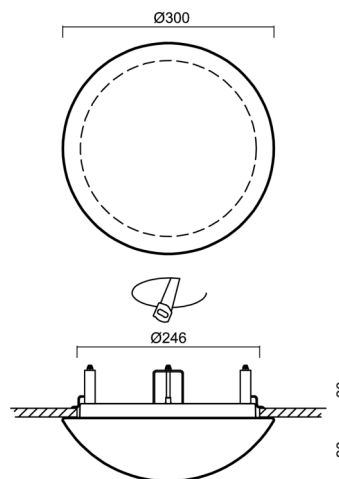

AURA V8

Kód produktu: AUR59333

Typ: LED-1L14E350BTV13/013/NK1W 3K#

Krátký popis svítidla: Bílé polovestavné LED svítidlo nouzové kombinované a skleněné stínidlo TRIPLEX OPAL

Technické

Typy svítidel	Nouzové kombinované
Typ montáže	polovestavné
Materiál základny	ocel
Materiál stínidla	třívrstvé sklo TRIPLEX OPÁL
Barva základny	bílá Ral9003
Barva stínidla	bílá
Držení stínidla	bajonet
Umístění montáže	strop/stěna
Šířka	300 mm
Délka	300 mm
Výška	115 mm
Průměr	Ø 300 mm
Montážní otvor	není
Kabelový vstup	2xØ16mm
Energetická třída	D
Rázová pevnost	IK01
Provozní teplota	od 0°C do +30°C

Elektrické

Příkon	9 W
Stupeň krytí	IP44
Objímka	LED modul
Typ baterií	NiCd
Čas nouze	3 hod
Svorkovnice	zacvakávací
Počet svítidel na jistič B10A	32 ks
Počet svítidel na jistič B16A	48 ks
Počet svítidel na jistič C10A	57 ks
Počet svítidel na jistič C16A	86 ks

Světelné

Světelný tok svítidla	920 lm
Světelný tok zdroje	1420 lm
Světelný tok zdroje v nouzovém režimu	150 lm
Měrný výkon	102 lm/W
Teplota	3000 K
Životnost LED L80/B10	100000 hod
CRI	Ra80
MacAdam	3
Fotobiologická bezpečnost svítidla dle EN 62471 (Blue light hazard)	Risk group 0

Eulum data pro výpočtové programy jsou k dispozici na www.osmont.cz.