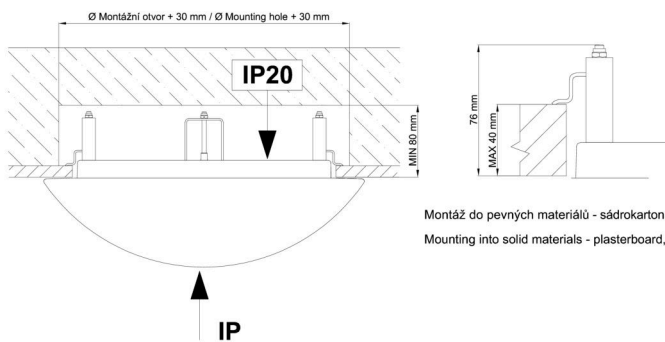

*U akumulátorů je poskytována záruka v délce 12 měsíců od data prodeje.

Montážní rozměry:

Svítilno nesmí být z horní strany zakryto izolací.
Luminaire must not be covered with insulating matting.

Rozměry dutiny pro vestavné svítidlo [mm]:
Dimensions of cavity for recessed luminaire [mm]: