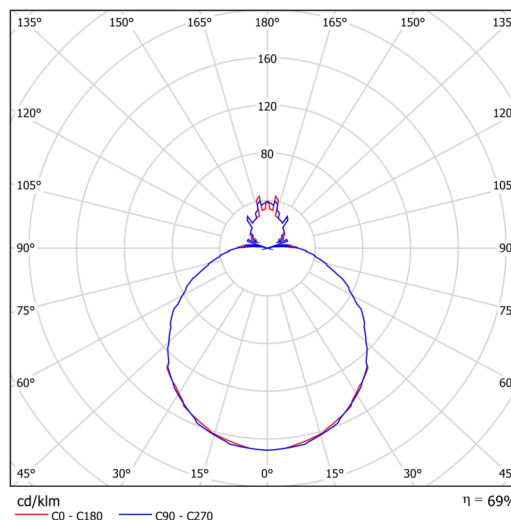

AURA V5

Kód produktu: AUR59867

Typ: LED-1L16E700KV86/082 HF CORR 4K#

Krátký popis svítidla: Bílé polovestavné LED svítidlo s CORRIDOR funkcí a skleněné stínidlo TRIPLEX OPAL

Technické

Typy svítidel	Corridor
Typ montáže	polovestavné
Materiál základny	ocel
Materiál stínidla	třívrstvé sklo TRIPLEX OPÁL
Barva základny	bílá Ral9003
Barva stínidla	bílá
Držení stínidla	sklapovací systém
Umístění montáže	strop/stěna
Šířka	490 mm
Délka	490 mm
Výška	130 mm
Průměr	Ø 490 mm
Montážní otvor	není
Kabelový vstup	2xØ16mm
Energetická třída	D
Rázová pevnost	IK01
Provozní teplota	od -20°C do +30°C

Elektrické

Příkon	34 W
Stupeň krytí	IP44
Objímka	LED modul
Senzor	HF
Svorkovnice	zacvakávací
Počet svítidel na jistič B10A	18 ks
Počet svítidel na jistič B16A	28 ks
Počet svítidel na jistič C10A	30 ks
Počet svítidel na jistič C16A	46 ks

Světelné

Světelný tok svítidla	3640 lm
Světelný tok zdroje	5270 lm
Měrný výkon	107 lm/W
Teplota	4000 K
Životnost LED L80/B10	100000 hod
CRI	Ra80
MacAdam	3
Fotobiologická bezpečnost svítidla dle EN 62471 (Blue light hazard)	Risk group 0

Eulum data pro výpočtové programy jsou k dispozici na www.osmont.cz.