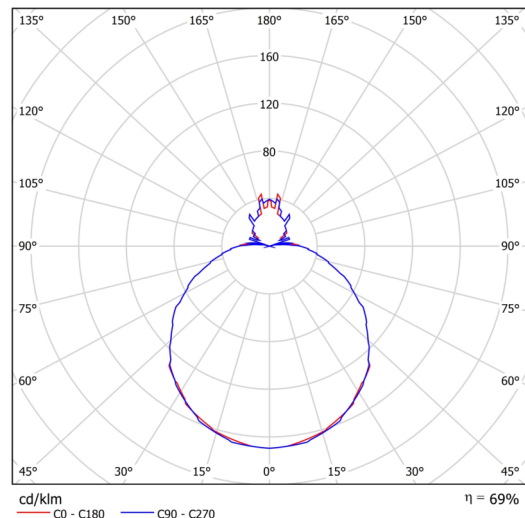

AURA V5

Kód produktu: AUR59863

Typ: LED-1L16E500KV86/082 HF CORR 4K#

Krátký popis svítidla: Bílé polovestavné LED svítidlo s CORRIDOR funkcí a skleněné stínidlo TRIPLEX OPAL

Technické

Typy svítidel	Corridor
Typ montáže	polovestavné
Materiál základny	ocel
Materiál stínidla	třívrstvé sklo TRIPLEX OPÁL
Barva základny	bílá Ral9003
Barva stínidla	bílá
Držení stínidla	sklapovací systém
Umístění montáže	strop/stěna
Šířka	490 mm
Délka	490 mm
Výška	130 mm
Průměr	Ø 490 mm
Montážní otvor	není
Kabelový vstup	2xØ16mm
Energetická třída	D
Rázová pevnost	IK01
Provozní teplota	od -20°C do +30°C

Elektrické

Příkon	24 W
Stupeň krytí	IP44
Objímka	LED modul
Senzor	HF
Svorkovnice	zacvakávací
Počet svítidel na jistič B10A	18 ks
Počet svítidel na jistič B16A	28 ks
Počet svítidel na jistič C10A	30 ks
Počet svítidel na jistič C16A	46 ks

Světelné

Světelný tok svítidla	2700 lm
Světelný tok zdroje	3910 lm
Měrný výkon	112 lm/W
Teplota	4000 K
Životnost LED L80/B10	100000 hod
CRI	Ra80
MacAdam	3
Fotobiologická bezpečnost svítidla dle EN 62471 (Blue light hazard)	Risk group 0

Eulum data pro výpočtové programy jsou k dispozici na www.osmont.cz.