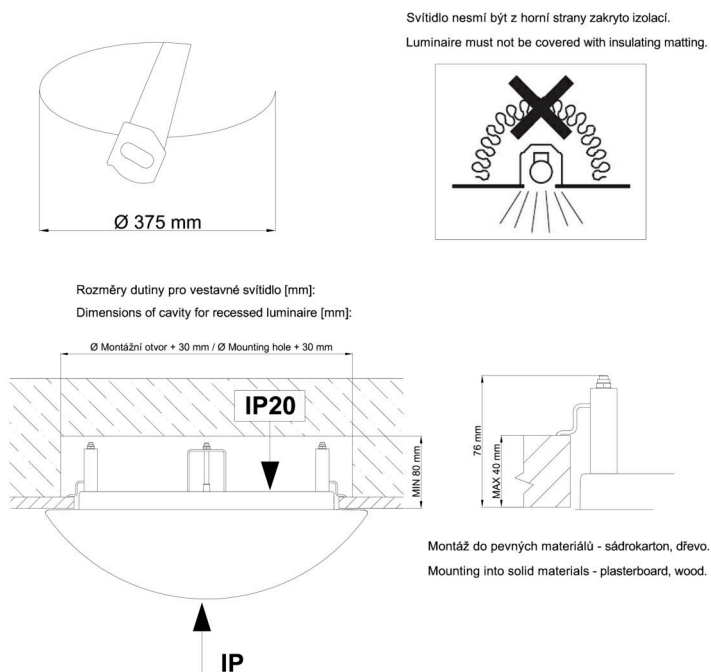

Logistické

EAN	8591728068066
Hmotnost NTT0	5 Kg
Hmotnost BTTO	5.5 Kg
Počet kartonů	1 ks
Objem balení	0.05 m³
Balení 1 šířka	0.5 m
Balení 1 délka	0.5 m
Balení 1 výška	0.2 m
Záruka*	60 měsíců

*U akumulátorů je poskytována záruka v délce 12 měsíců od data prodeje.

Montážní rozměry: