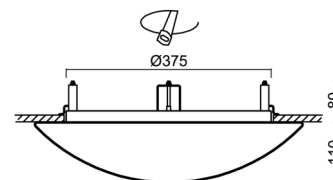

Eulum data pro výpočtové programy jsou k dispozici na www.osmont.cz.