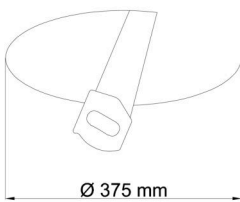

Technické

Typy svítidel	Nouzové kombinované
Typ montáže	polovestavné
Materiál základny	ocel
Materiál stínidla	třívrstvé sklo TRIPLEX OPÁL
Barva základny	bílá Ral9003
Barva stínidla	bílá
Držení stínidla	sklapovací systém
Umístění montáže	strop/stěna
Šířka	490 mm
Délka	490 mm
Výška	130 mm
Průměr	Ø 490 mm
Montážní otvor	není
Kabelový vstup	2xØ16mm
Energetická třída	D
Rázová pevnost	IK01
Provozní teplota	od 0°C do +30°C

Logistické

EAN	8591728067342
Hmotnost NTT0	5.2 Kg
Hmotnost BTTO	5.7 Kg
Počet kartonů	1 ks
Objem balení	0.05 m ³
Balení 1 šířka	0.5 m
Balení 1 délka	0.5 m
Balení 1 výška	0.2 m
Záruka*	60 měsíců

*U akumulátorů je poskytována záruka v délce 12 měsíců od data prodeje.

Montážní rozměry:

Svítlidlo nesmí být z horní strany zakryto izolací.
Luminaire must not be covered with insulating matting.

Rozměry dutiny pro vestavné svítidlo [mm]:
Dimensions of cavity for recessed luminaire [mm]: