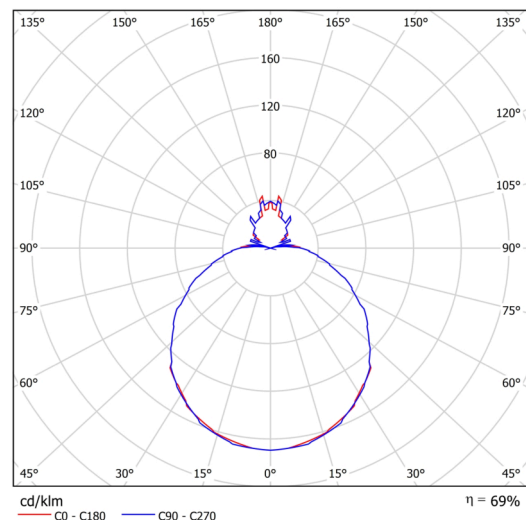

AURA V5

Kód produktu: AUR59370

Typ: LED-1L16EMP700KV86/082/NK1W 3K#

Krátký popis svítidla: Bílé polovestavné LED svítidlo nouzové kombinované a skleněné stínidlo TRIPLEX OPAL

Technické

Typy svítidel	Nouzové kombinované
Typ montáže	polovestavné
Materiál základny	ocel
Materiál stínidla	třívrstvé sklo TRIPLEX OPÁL
Barva základny	bílá Ral9003
Barva stínidla	bílá
Držení stínidla	sklapovací systém
Umístění montáže	strop/stěna
Šířka	490 mm
Délka	490 mm
Výška	130 mm
Průměr	Ø 490 mm
Montážní otvor	není
Kabelový vstup	2xØ16mm
Energetická třída	D
Rázová pevnost	IK01
Provozní teplota	od 0°C do +30°C

Elektrické

Příkon	34 W
Stupeň krytí	IP44
Objímka	LED modul
Typ baterií	NiCd
Čas nouze	3 hod
Svorkovnice	zacvakávací
Počet svítidel na jistič B10A	26 ks
Počet svítidel na jistič B16A	40 ks
Počet svítidel na jistič C10A	30 ks
Počet svítidel na jistič C16A	48 ks

Světelné

Světelný tok svítidla	3480 lm
Světelný tok zdroje	5050 lm
Světelný tok zdroje v nouzovém režimu	150 lm
Měrný výkon	102 lm/W
Teplota	3000 K
Životnost LED L80/B10	100000 hod
CRI	Ra80
MacAdam	3
Fotobiologická bezpečnost svítidla dle EN 62471 (Blue light hazard)	Risk group 0

Eulum data pro výpočtové programy jsou k dispozici na www.osmont.cz.