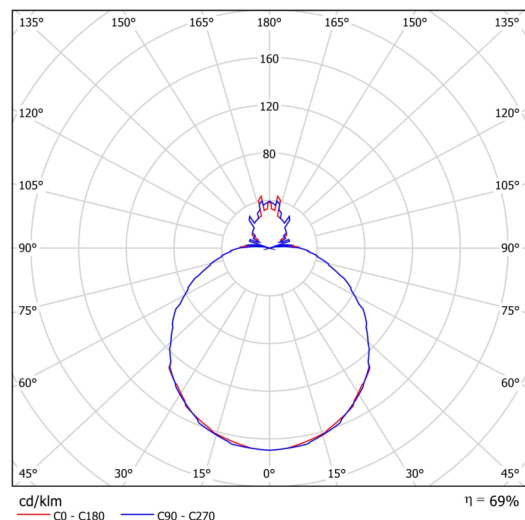

AURA V5

Kód produktu: AUR59366

Typ: LED-1L16E700KV86/082 DALI 3K#

Krátký popis svítidla: Bílé polovestavné LED svítidlo DALI a skleněné stínidlo TRIPLEX OPAL

Technické

Typy svítidel	Stmívatelné
Typ montáže	polovestavné
Materiál základny	ocel
Materiál stínidla	třívrstvé sklo TRIPLEX OPÁL
Barva základny	bílá Ral9003
Barva stínidla	bílá
Držení stínidla	sklapovací systém
Umístění montáže	strop/stěna
Šířka	490 mm
Délka	490 mm
Výška	130 mm
Průměr	ø 490 mm
Montážní otvor	není
Kabelový vstup	2xø16mm
Energetická třída	D
Rázová pevnost	IK01
Provozní teplota	od -20°C do +30°C

Elektrické

Příkon	34 W
Stupeň krytí	IP44
Objímka	LED modul
Svorkovnice	zacvakávací
Počet svítidel na jistič B10A	18 ks
Počet svítidel na jistič B16A	28 ks
Počet svítidel na jistič C10A	30 ks
Počet svítidel na jistič C16A	46 ks

Světelné

Světelný tok svítidla	3480 lm
Světelný tok zdroje	5050 lm
Měrný výkon	102 lm/W
Teplota	3000 K
Životnost LED L80/B10	100000 hod
CRI	Ra80
MacAdam	3
Fotobiologická bezpečnost svítidla dle EN 62471 (Blue light hazard)	Risk group 0

Eulum data pro výpočtové programy jsou k dispozici na www.osmont.cz.