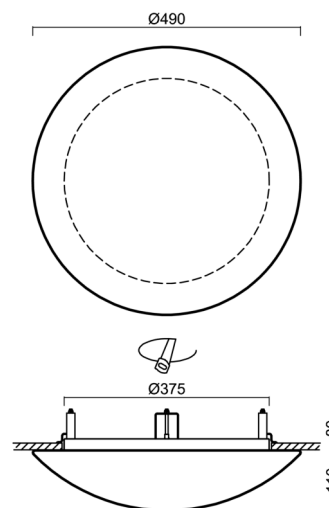

AURA V5

Kód produktu: AUR59366

Typ: LED-1L16E700KV86/082 DALI 3K#

Krátký popis svítidla: Bílé polovestavné LED svítidlo DALI a skleněné stínidlo TRIPLEX OPAL

Technické

Typy svítidel	Stmívatelné
Typ montáže	polovestavné
Materiál základny	ocel
Materiál stínidla	třívrstvé sklo TRIPLEX OPÁL
Barva základny	bílá Ral9003
Barva stínidla	bílá
Držení stínidla	sklapovací systém
Umístění montáže	strop/stěna
Šířka	490 mm
Délka	490 mm
Výška	130 mm
Průměr	ø 490 mm
Montážní otvor	není
Kabelový vstup	2xø16mm
Energetická třída	D
Rázová pevnost	IK01
Provozní teplota	od -20°C do +30°C

Elektrické

Příkon	34 W
Stupeň krytí	IP44
Objímka	LED modul
Svorkovnice	zacvakávací
Počet svítidel na jistič B10A	18 ks
Počet svítidel na jistič B16A	28 ks
Počet svítidel na jistič C10A	30 ks
Počet svítidel na jistič C16A	46 ks

Světelné

Světelný tok svítidla	3480 lm
Světelný tok zdroje	5050 lm
Měrný výkon	102 lm/W
Teplota	3000 K
Životnost LED L80/B10	100000 hod
CRI	Ra80
MacAdam	3
Fotobiologická bezpečnost svítidla dle EN 62471 (Blue light hazard)	Risk group 0

Eulum data pro výpočtové programy jsou k dispozici na www.osmont.cz.