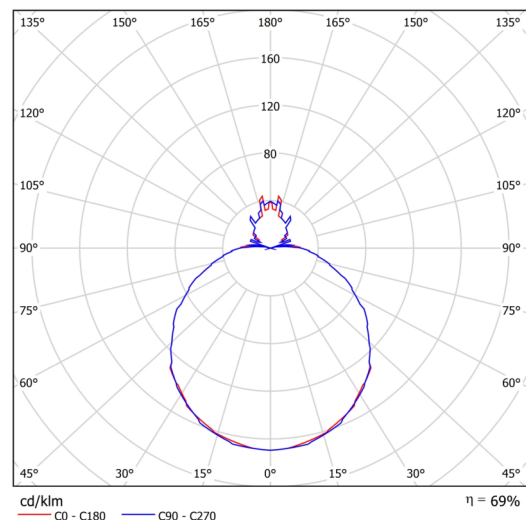

AURA V5

Kód produktu: AUR59365

Typ: LED-1L16EMP700KV86/082 HF 3K#

Krátký popis svítidla: Bílé polovestavné LED svítidlo senzorové a skleněné stínidlo TRIPLEX OPAL

Technické

Typy svítidel	Senzorové
Typ montáže	polovestavné
Materiál základny	ocel
Materiál stínidla	třívrstvé sklo TRIPLEX OPÁL
Barva základny	bílá Ral9003
Barva stínidla	bílá
Držení stínidla	sklapovací systém
Umístění montáže	strop/stěna
Šířka	490 mm
Délka	490 mm
Výška	130 mm
Průměr	ø 490 mm
Montážní otvor	není
Kabelový vstup	2xø16mm
Energetická třída	D
Rázová pevnost	IK01
Provozní teplota	od -20°C do +30°C

Elektrické

Příkon	34 W
Stupeň krytí	IP44
Objímka	LED modul
Senzor	HF
Svorkovnice	zacvakávací
Počet svítidel na jistič B10A	37 ks
Počet svítidel na jistič B16A	59 ks
Počet svítidel na jistič C10A	37 ks
Počet svítidel na jistič C16A	59 ks

Světelné

Světelný tok svítidla	3480 lm
Světelný tok zdroje	5050 lm
Měrný výkon	102 lm/W
Teplota	3000 K
Životnost LED L80/B10	100000 hod
CRI	Ra80
MacAdam	3
Fotobiologická bezpečnost svítidla dle EN 62471 (Blue light hazard)	Risk group 0

Eulum data pro výpočtové programy jsou k dispozici na www.osmont.cz.