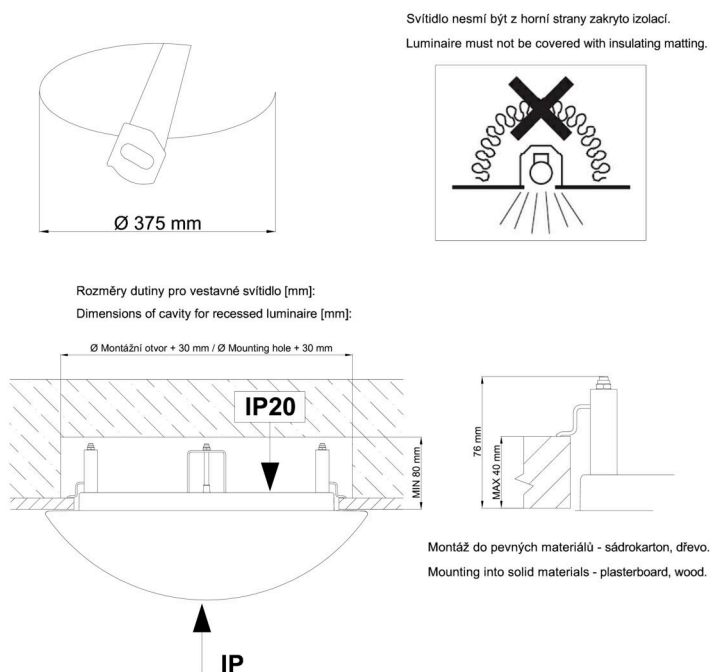

TECHNICKÝ LIST

Multipower

Možnost nastavení výkonu uživatelem (DIP přepínač na proudovém zdroji).

I [mA]	700	600	500	400	
[%]	100	86	71	57	

Logistické

EAN	8591728067304
Hmotnost NTT0	5.2 Kg
Hmotnost BTTO	5.8 Kg
Počet kartonů	1 ks
Objem balení	0.05 m³
Balení 1 šířka	0.5 m
Balení 1 délka	0.5 m
Balení 1 výška	0.2 m
Záruka*	60 měsíců

*U akumulátorů je poskytována záruka v délce 12 měsíců od data prodeje.

Montážní rozměry: