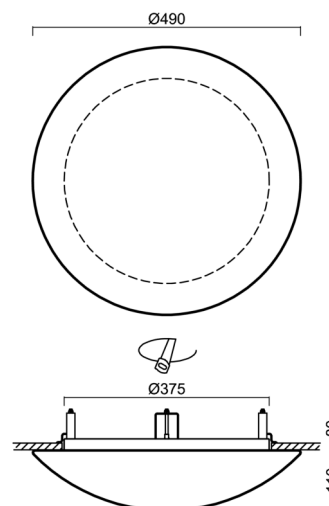

AURA V5

Kód produktu: AUR59365

Typ: LED-1L16EMP700KV86/082 HF 3K#

Krátký popis svítidla: Bílé polovestavné LED svítidlo senzorové a skleněné stínidlo TRIPLEX OPAL

Technické

Typy svítidel	Senzorové
Typ montáže	polovestavné
Materiál základny	ocel
Materiál stínidla	třívrstvé sklo TRIPLEX OPÁL
Barva základny	bílá Ral9003
Barva stínidla	bílá
Držení stínidla	sklapovací systém
Umístění montáže	strop/stěna
Šířka	490 mm
Délka	490 mm
Výška	130 mm
Průměr	ø 490 mm
Montážní otvor	není
Kabelový vstup	2xø16mm
Energetická třída	D
Rázová pevnost	IK01
Provozní teplota	od -20°C do +30°C

Elektrické

Příkon	34 W
Stupeň krytí	IP44
Objímka	LED modul
Senzor	HF
Svorkovnice	zacvakávací
Počet svítidel na jistič B10A	37 ks
Počet svítidel na jistič B16A	59 ks
Počet svítidel na jistič C10A	37 ks
Počet svítidel na jistič C16A	59 ks

Světelné

Světelný tok svítidla	3480 lm
Světelný tok zdroje	5050 lm
Měrný výkon	102 lm/W
Teplota	3000 K
Životnost LED L80/B10	100000 hod
CRI	Ra80
MacAdam	3
Fotobiologická bezpečnost svítidla dle EN 62471 (Blue light hazard)	Risk group 0

Eulum data pro výpočtové programy jsou k dispozici na www.osmont.cz.