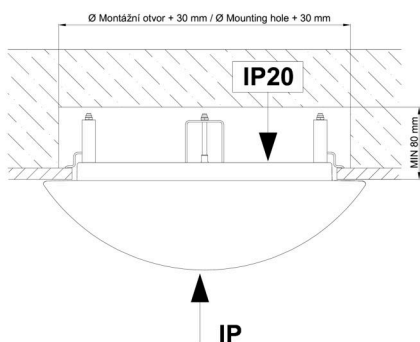

Montážní rozměry:

Svítilno nesmí být z horní strany zakryto izolací.
Luminaire must not be covered with insulating matting.

Rozměry dutiny pro vestavné svítidlo [mm]:
Dimensions of cavity for recessed luminaire [mm]: