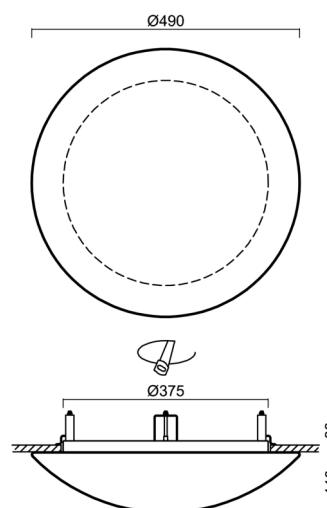

AURA V5

Kód produktu: AUR59364

Typ: LED-1L16EMP700KV86/082 3K#

Krátký popis svítidla: Bílé polovestavné LED svítidlo ON/OFF a skleněné stínidlo TRIPLEX OPAL

Technické

Typy svítidel	Klasické on/off
Typ montáže	polovestavné
Materiál základny	ocel
Materiál stínidla	třívrstvé sklo TRIPLEX OPÁL
Barva základny	bílá Ral9003
Barva stínidla	bílá
Držení stínidla	sklapovací systém
Umístění montáže	strop/stěna
Šířka	490 mm
Délka	490 mm
Výška	130 mm
Průměr	ø 490 mm
Montážní otvor	není
Kabelový vstup	2xø16mm
Energetická třída	D
Rázová pevnost	IK01
Provozní teplota	od -20°C do +30°C

Elektrické

Příkon	34 W
Stupeň krytí	IP44
Objímka	LED modul
Svorkovnice	zacvakávací
Počet svítidel na jistič B10A	37 ks
Počet svítidel na jistič B16A	59 ks
Počet svítidel na jistič C10A	37 ks
Počet svítidel na jistič C16A	59 ks

Světelné

Světelný tok svítidla	3480 lm
Světelný tok zdroje	5050 lm
Měrný výkon	102 lm/W
Teplota	3000 K
Životnost LED L80/B10	100000 hod
CRI	Ra80
MacAdam	3
Fotobiologická bezpečnost svítidla dle EN 62471 (Blue light hazard)	Risk group 0

Eulum data pro výpočtové programy jsou k dispozici na www.osmont.cz.