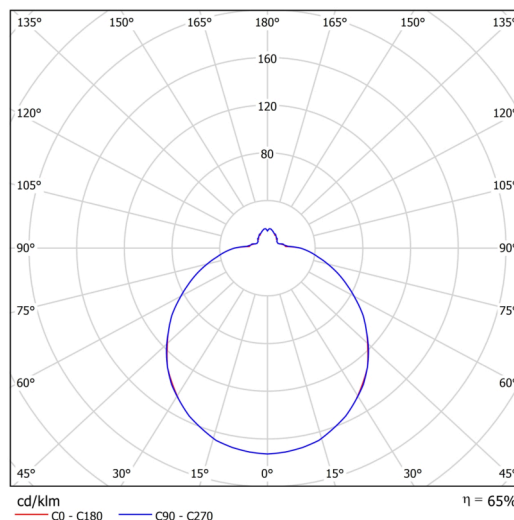

AURA V11

Kód produktu: AUR68618

Typ: LED-1L16E500BTV15/015/NK1W HF 4K#

Krátký popis svítidla: Bílé polovestavné LED svítidlo nouzové kombinované se senzorem a skleněné stínidlo TRIPLEX OPAL

Technické

Typy svítidel	Nouzové kombinované + senzor
Typ montáže	polovestavné
Materiál základny	ocel
Materiál stínidla	třívrstvé sklo TRIPLEX OPÁL
Barva základny	bílá Ral9003
Barva stínidla	bílá
Držení stínidla	bajonet
Umístění montáže	strop/stěna
Šířka	420 mm
Délka	420 mm
Výška	104 mm
Průměr	ø 420 mm
Montážní otvor	není
Kabelový vstup	2xø16mm
Energetická třída	D
Rázová pevnost	IK01
Provozní teplota	od -20°C do +30°C

Elektrické

Příkon	24 W
Stupeň krytí	IP44
Objímka	LED modul
Senzor	HF
Typ baterií	NiCd
Čas nouze	3 hod
Svorkovnice	zacvakávací
Počet svítidel na jistič B10A	26 ks
Počet svítidel na jistič B16A	40 ks
Počet svítidel na jistič C10A	30 ks
Počet svítidel na jistič C16A	48 ks

Světelné

Světelný tok svítidla	2540 lm
Světelný tok zdroje	3910 lm
Světelný tok zdroje v nouzovém režimu	150 lm
Měrný výkon	105 lm/W
Teplota	4000 K
Životnost LED L80/B10	100000 hod
CRI	Ra80
MacAdam	3
Fotobiologická bezpečnost svítidla dle EN 62471 (Blue light hazard)	Risk group 0

Eulum data pro výpočtové programy jsou k dispozici na