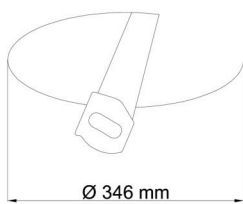

Technické

Typy svítidel	Nouzové kombinované + senzor
Typ montáže	polovestavné
Materiál základny	ocel
Materiál stínidla	třívrstvé sklo TRIPLEX OPÁL
Barva základny	bílá Ral9003
Barva stínidla	bílá
Držení stínidla	bajonet
Umístění montáže	strop/stěna
Šířka	420 mm
Délka	420 mm
Výška	104 mm
Průměr	ø 420 mm
Montážní otvor	není
Kabelový vstup	2xø16mm
Energetická třída	D
Rázová pevnost	IK01
Provozní teplota	od -20°C do +30°C

Eulum data pro výpočtové programy jsou k dispozici na

Logistické

EAN	8591728070519
Hmotnost NTT0	3.4 Kg
Hmotnost BTTO	3.8 Kg
Počet kartonů	1 ks
Objem balení	0.033 m ³
Balení 1 šířka	0.43 m
Balení 1 délka	0.43 m
Balení 1 výška	0.18 m
Záruka*	60 měsíců

*U akumulátorů je poskytována záruka v délce 12 měsíců od data prodeje.

Montážní rozměry:

Svítlidlo nesmí být z horní strany zakryto izolací.
Luminaire must not be covered with insulating matting.

Rozměry dutiny pro vestavné svítidlo [mm]:
Dimensions of cavity for recessed luminaire [mm]: