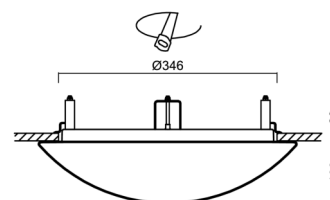

AURA V11

Kód produktu: AUR68618

Typ: LED-1L16E500BTV15/015/NK1W HF 4K#

Krátký popis svítidla: Bílé polovestavné LED svítidlo nouzové kombinované se senzorem a skleněné stínidlo TRIPLEX OPAL

Technické

Typy svítidel	Nouzové kombinované + senzor
Typ montáže	polovestavné
Materiál základny	ocel
Materiál stínidla	třívrstvé sklo TRIPLEX OPÁL
Barva základny	bílá Ral9003
Barva stínidla	bílá
Držení stínidla	bajonet
Umístění montáže	strop/stěna
Šířka	420 mm
Délka	420 mm
Výška	104 mm
Průměr	ø 420 mm
Montážní otvor	není
Kabelový vstup	2xø16mm
Energetická třída	D
Rázová pevnost	IK01
Provozní teplota	od -20°C do +30°C

Elektrické

Příkon	24 W
Stupeň krytí	IP44
Objímka	LED modul
Senzor	HF
Typ baterií	NiCd
Čas nouze	3 hod
Svorkovnice	zacvakávací
Počet svítidel na jistič B10A	26 ks
Počet svítidel na jistič B16A	40 ks
Počet svítidel na jistič C10A	30 ks
Počet svítidel na jistič C16A	48 ks

Světelné

Světelný tok svítidla	2540 lm
Světelný tok zdroje	3910 lm
Světelný tok zdroje v nouzovém režimu	150 lm
Měrný výkon	105 lm/W
Teplota	4000 K
Životnost LED L80/B10	100000 hod
CRI	Ra80
MacAdam	3
Fotobiologická bezpečnost svítidla dle EN 62471 (Blue light hazard)	Risk group 0

Eulum data pro výpočtové programy jsou k dispozici na