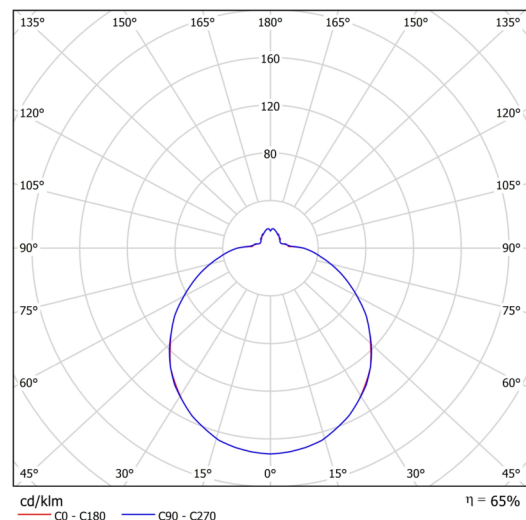

AURA V11

Kód produktu: AUR68616

Typ: LED-1L16E500BTV15/015 HF CORR 4K#

Krátký popis svítidla: Bílé polovestavné LED svítidlo s CORRIDOR funkcí a skleněné stínidlo TRIPLEX OPAL

Technické

Typy svítidel	Corridor
Typ montáže	polovestavné
Materiál základny	ocel
Materiál stínidla	třívrstvé sklo TRIPLEX OPÁL
Barva základny	bílá Ral9003
Barva stínidla	bílá
Držení stínidla	bajonet
Umístění montáže	strop/stěna
Šířka	420 mm
Délka	420 mm
Výška	104 mm
Průměr	ø 420 mm
Montážní otvor	není
Kabelový vstup	2xø16mm
Energetická třída	D
Rázová pevnost	IK01
Provozní teplota	od -20°C do +30°C

Elektrické

Příkon	24 W
Stupeň krytí	IP44
Objímka	LED modul
Senzor	HF
Svorkovnice	zacvakávací
Počet svítidel na jistič B10A	18 ks
Počet svítidel na jistič B16A	28 ks
Počet svítidel na jistič C10A	30 ks
Počet svítidel na jistič C16A	46 ks

Světelné

Světelný tok svítidla	2540 lm
Světelný tok zdroje	3910 lm
Měrný výkon	105 lm/W
Teplota	4000 K
Životnost LED L80/B10	100000 hod
CRI	Ra80
MacAdam	3
Fotobiologická bezpečnost svítidla dle EN 62471 (Blue light hazard)	Risk group 0

Eulum data pro výpočtové programy jsou k dispozici na www.osmont.cz.