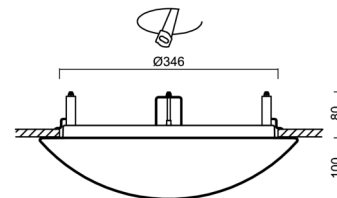

Světelné

Světelný tok svítidla	2540 lm
Světelný tok zdroje	3910 lm
Měrný výkon	105 lm/W
Teplota	4000 K
Životnost LED L80/B10	100000 hod
CRI	Ra80
MacAdam	3
Fotobiologická bezpečnost svítidla dle EN 62471 (Blue light hazard)	Risk group 0

Eulum data pro výpočtové programy jsou k dispozici na www.osmont.cz.