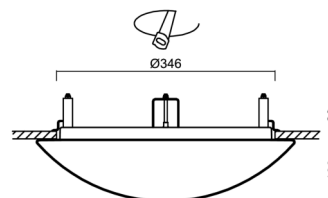

AURA V11

Kód produktu: AUR68615

Typ: LED-1L16E500BTV15/015 DALI 4K#

Krátký popis svítidla: Bílé polovestavné LED svítidlo DALI a skleněné stínidlo TRIPLEX OPAL

Technické

Typy svítidel	Stmívatelné
Typ montáže	polovestavné
Materiál základny	ocel
Materiál stínidla	třívrstvé sklo TRIPLEX OPÁL
Barva základny	bílá Ral9003
Barva stínidla	bílá
Držení stínidla	bajonet
Umístění montáže	strop/stěna
Šířka	420 mm
Délka	420 mm
Výška	104 mm
Průměr	Ø 420 mm
Montážní otvor	není
Kabelový vstup	2xØ16mm
Energetická třída	D
Rázová pevnost	IK01
Provozní teplota	od -20°C do +30°C

Elektrické

Příkon	24 W
Stupeň krytí	IP44
Objímka	LED modul
Svorkovnice	zacvakávací
Počet svítidel na jistič B10A	18 ks
Počet svítidel na jistič B16A	28 ks
Počet svítidel na jistič C10A	30 ks
Počet svítidel na jistič C16A	46 ks

Světelné

Světelný tok svítidla	2540 lm
Světelný tok zdroje	3910 lm
Měrný výkon	105 lm/W
Teplota	4000 K
Životnost LED L80/B10	100000 hod
CRI	Ra80
MacAdam	3
Fotobiologická bezpečnost svítidla dle EN 62471 (Blue light hazard)	Risk group 0

Eulum data pro výpočtové programy jsou k dispozici na www.osmont.cz.