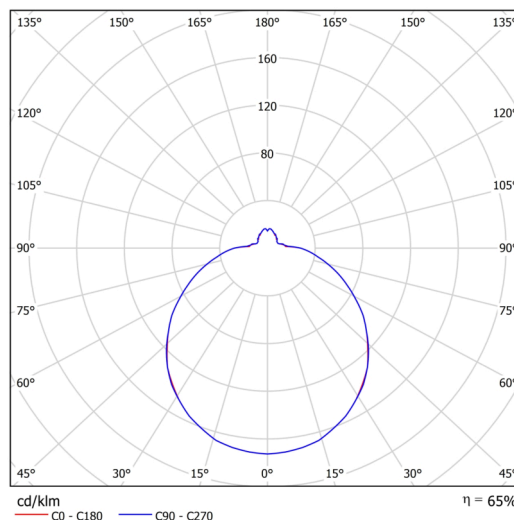

AURA V11

Kód produktu: AUR68615

Typ: LED-1L16E500BTV15/015 DALI 4K#

Krátký popis svítidla: Bílé polovestavné LED svítidlo DALI a skleněné stínidlo TRIPLEX OPAL

Technické

Typy svítidel	Stmívatelné
Typ montáže	polovestavné
Materiál základny	ocel
Materiál stínidla	třívrstvé sklo TRIPLEX OPÁL
Barva základny	bílá Ral9003
Barva stínidla	bílá
Držení stínidla	bajonet
Umístění montáže	strop/stěna
Šířka	420 mm
Délka	420 mm
Výška	104 mm
Průměr	Ø 420 mm
Montážní otvor	není
Kabelový vstup	2xØ16mm
Energetická třída	D
Rázová pevnost	IK01
Provozní teplota	od -20°C do +30°C

Elektrické

Příkon	24 W
Stupeň krytí	IP44
Objímka	LED modul
Svorkovnice	zacvakávací
Počet svítidel na jistič B10A	18 ks
Počet svítidel na jistič B16A	28 ks
Počet svítidel na jistič C10A	30 ks
Počet svítidel na jistič C16A	46 ks

Světelné

Světelný tok svítidla	2540 lm
Světelný tok zdroje	3910 lm
Měrný výkon	105 lm/W
Teplota	4000 K
Životnost LED L80/B10	100000 hod
CRI	Ra80
MacAdam	3
Fotobiologická bezpečnost svítidla dle EN 62471 (Blue light hazard)	Risk group 0

Eulum data pro výpočtové programy jsou k dispozici na www.osmont.cz.